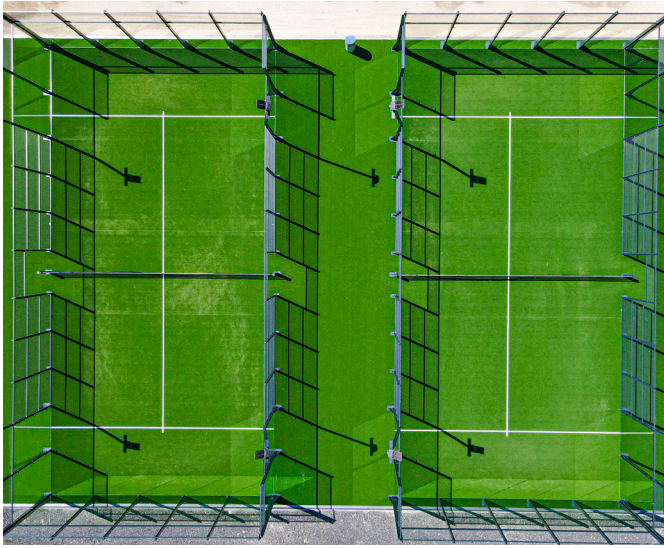

Referenzen

Lausanne - EHL