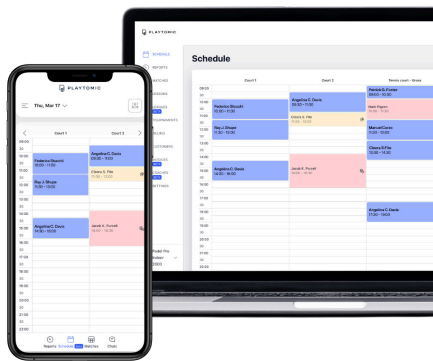

Ein Selbstbedienungs-Padelplatz einrichten

Option 1

- Online-Buchungssoftware
- Optionaler Zugang zur Automatisierung und Lichtsteuerung

Option 2

- Verbundene Schliessfächer von Equip zur Vermietung von Schlägern und Padelbällen