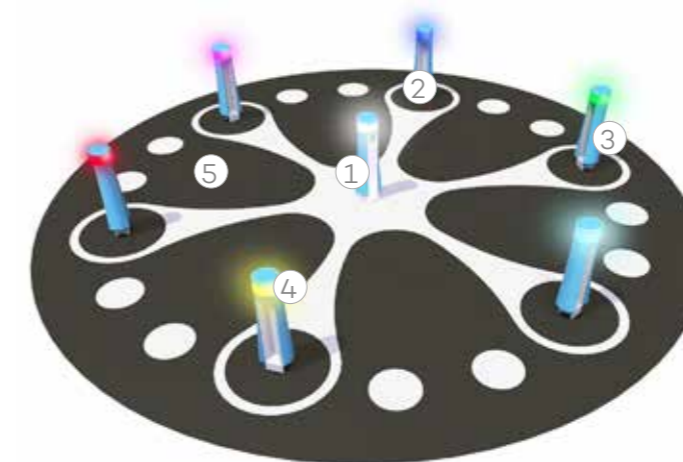

- ① Wähle ein Spiel am Haupt-Säule (Push und play!)
- ② Stahlkonstruktion
- ③ Spielsäule (6x)
- ④ 360 Grad Touchscreen
- ⑤ Spielboden (anpassbar)
- ⌚ Internetverbindung über 3G für Wartung, neue Spiele und Updates

ABC - Großbuchstaben
Lerne und übe das ABC in Großbuchstaben. Wer ist der ultimative Alphabet-Champion?

Tag
Sechs Spieler kämpfen darum, so viele mit ihrer Farbe versehenen Säulen wie möglich zu markieren. Chaotischer Spaß auf die bestmögliche Art und Weise.

Addition
Übe das Addieren mit einer großen Anzahl verschiedener mathematischer Aufgaben. Die mathematischen Aufgaben werden in 6 verschiedenen Schwierigkeitsgraden angeboten.

Memory
Das wahre klassische Memory-Spiel, übersetzt in die Memo. Arbeite zusammen oder alleine, um die passenden Karten mit den gleichen Symbolen zu finden.

Runner
Zwei Teams oder Spieler treten gegeneinander an, um am schnellsten zwei volle Kreise um das Memo zu drehen.

▶ Sehen Sie sich alle Spiele an unter nachfolgendem Link:
<https://store.yalp.com>

VIDEO : Wie funktioniert die Yalp Memo?