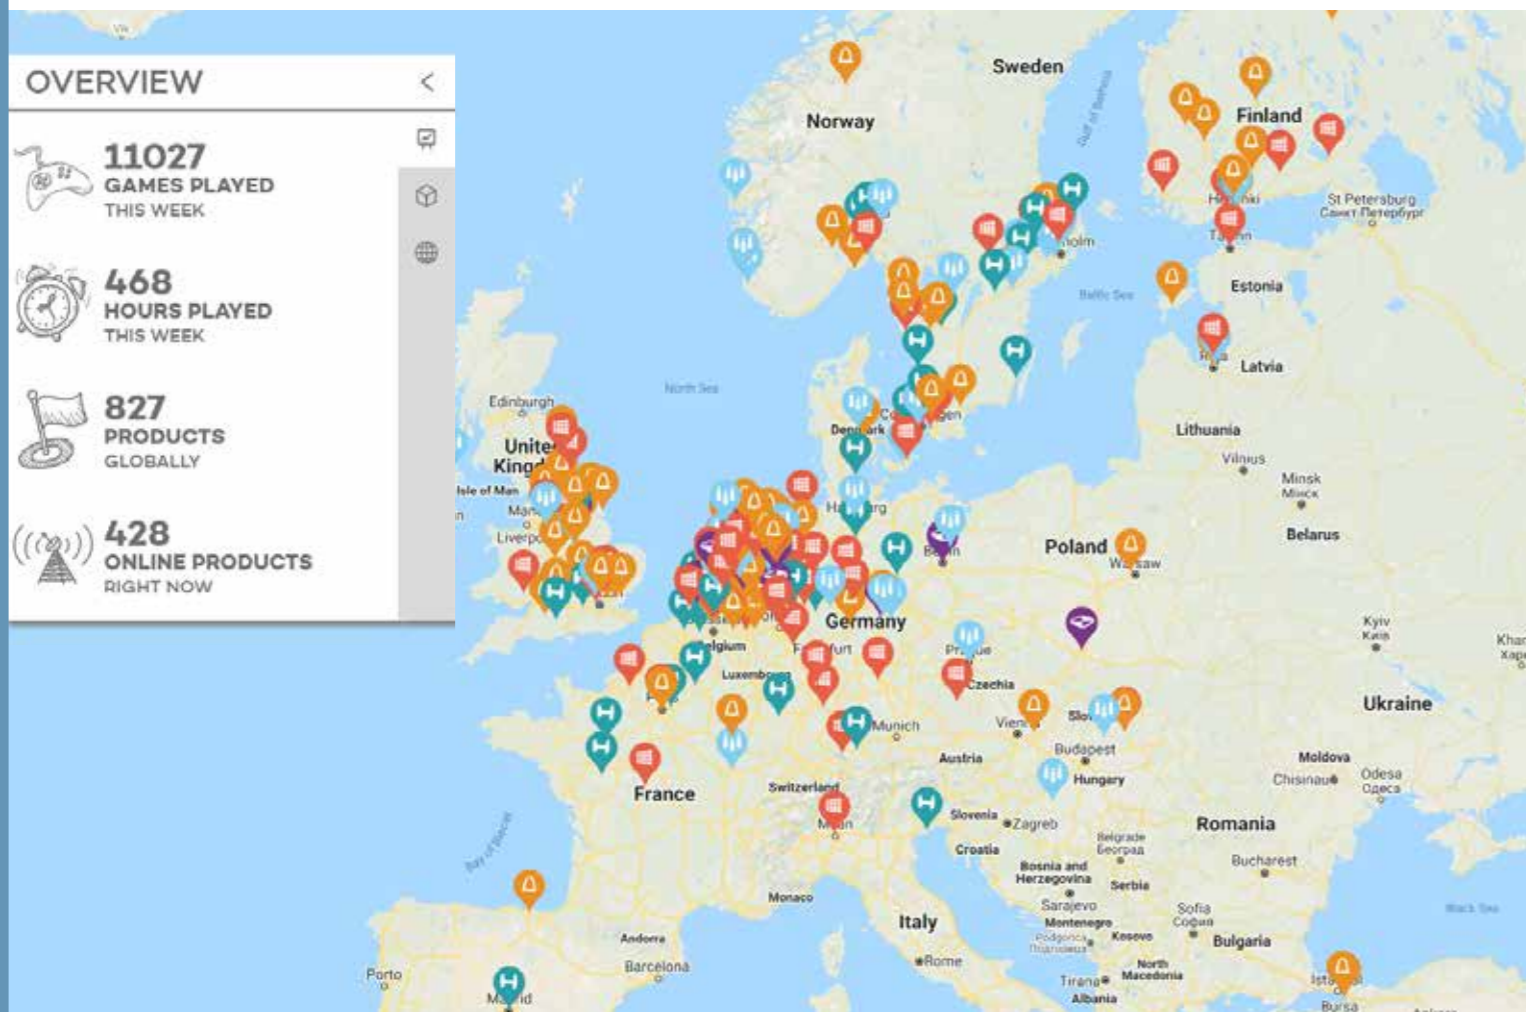

Begründer des interaktiven Sport und Spiel

Der Name YALP ist der Begriff PLAY, rückwärts gelesen. Yalp richtet Spiel- und Sportplätze gemäß der Philosophie, A new way to play - eine neue Art des Spielens' ein. Mit zeitgemäßen Spielgeräten.

Die Welt unterliegt fortwährendem Wandel. Jugendliche der heutigen Generation sind Smartphones, Social Media und Computerspiele gewohnt. Die Art und Weise, wie sie im Freien spielen und Sport treiben, unterscheidet sich daher auch komplett von der Art und Weise in der Vergangenheit. Interaktive Spielgeräte kombinieren die positiven Eigenschaften des Gamings (Spannung, Erreichen von Levels) mit den positiven Seiten des Spiels im Freien (aktive Bewegung, soziale Kohäsion, Erweiterung von Grenzen und soziale Entwicklung). Die interaktiven Spielgeräte von Yalp verbinden "the best of two worlds - das Beste zweier Welten".

Yalp stellte 2006 mit großem Erfolg das erste interaktive Spielgerät der Welt vor: Den Spiel- und Tanzbogen Yalp Sona. Danach folgten die interaktiven Spielgeräte Yalp Sutu, Fono, Memo und Toro. Inzwischen stehen Geräte weltweit in outdoor und indoor Freizeitparks, auf Schulplätzen, bei Pflegeeinrichtungen oder im öffentlichen Raum, die schon für viele Preise nominiert wurden.