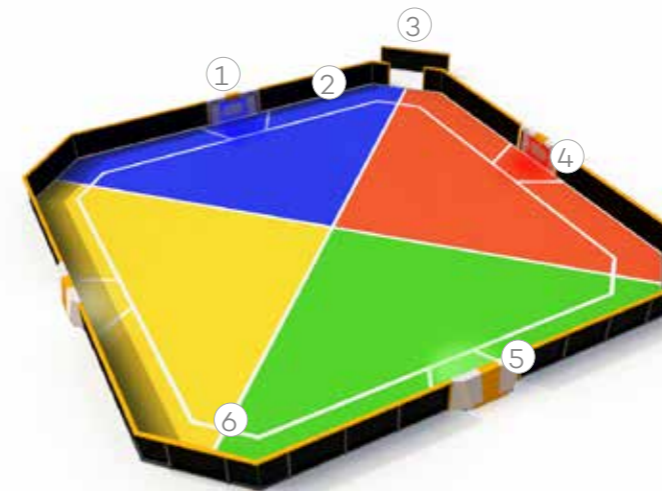

- ① Wähle ein Spiel am Haupt-Tor (Push und play!)
- ② Bandensystem (Anpassbar)
- ③ Schließentor für Behinderte (Optional)
- ④ Vandalismus sichere LED-Panels
- ⑤ Betonsockel
- ⑥ Ecken für ein aktiveres Spiel
- ⌘ Internetverbindung über 3G für Wartung, neue Spiele und Updates

Shifter

Es gilt, das in der eigenen Farbe leuchtende Tor dreimal zu treffen. Aber Achtung: Die Farben der Tore wechseln während des Spiels.

Goal Switch

Es gilt, das Tor des Gegners zweimal zu treffen, er muss dann wechseln. Man selbst versucht, so lange wie möglich auf dem Platz zu bleiben.

Rot gegen Grün

Kontrolliere das Spielfeld, indem du alle Tore in deiner eigenen Farbe erfasst. Zwei Teams mit den Farben Rot und Grün kämpfen um den Sieg.

Bottle Shot

Lasse die Energie der Tore deines Gegners abfließen! Jedes Tor startet mit der gleichen Energiemenge. Wenn die Energie eines Tores vollständig aufgebraucht ist, ist diese Farbe raus.

4Play

Jedes Tor startet mit 4 Punkten. Verteidige dein Ziel, wenn ein Tor getroffen wird, verliert es einen Punkt. Der zuletzt stehende Spieler gewinnt.

► Sehen Sie sich alle Spiele an unter nachfolgendem Link:
<https://store.yalp.com>