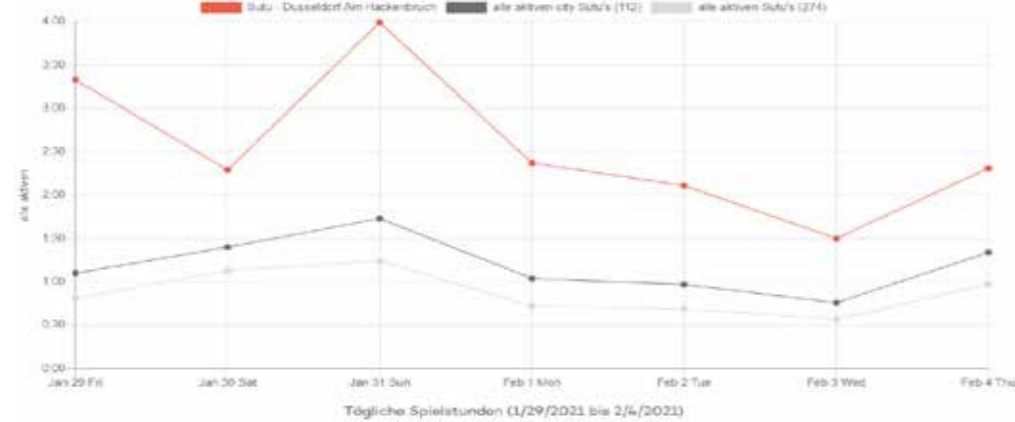

My Yalp Düsseldorf Yalp Sutu - Fußballwand

Online Volumen Zeiten einstellen