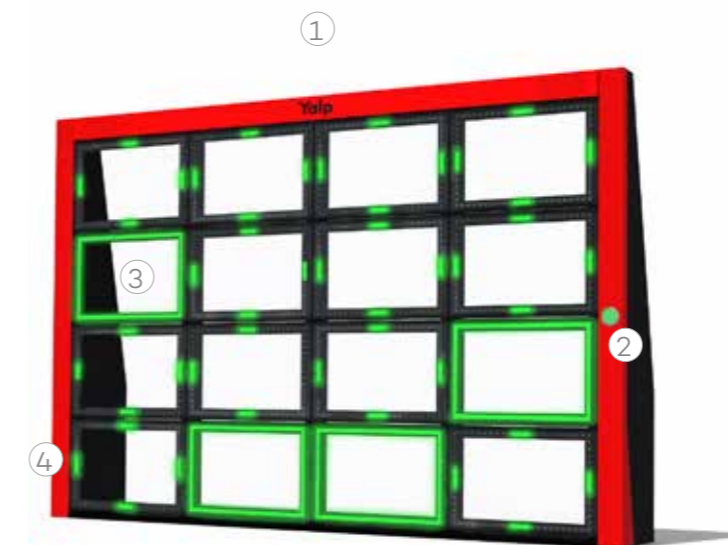

Beschreibung Yalp Sutu und Starter Paket Spiele

- ① Lautsprecher
- ② Wähle ein Spiel (Push und play!)
- ③ Vandalismus sichere LED-Panels
- ④ Stahlkonstruktion (verschiedenen Farben erhältlich)
- 📶 Internetverbindung über 3G für Wartung, neue Spiele und Updates

Speed

Schieße so hart wie möglich! Ziele aufs Fadenkreuz auf der Wand und treffe den Ball so fest wie möglich.

Shape

Schieße die leuchtende Felder aus. Das ultimative Trainings Spiel, um deine Präzision zu verbessern

Fox

Treffe innerhalb von 90 Sekunden so viele Ziele wie möglich, um den Highscore zu knacken.

Spot

Triff die beleuchteten Ziele, bevor sie leer sind. Mit jedem Level verringert sich die Zeit, um die Ziele zu treffen.

Total

Fülle die Wand! Treffe jedes Feld, ohne ein Feld zweimal zu treffen. Eine Meisterleistung, die nicht viele Spieler erreichen.

Sehen Sie sich alle Spiele an unter nachfolgendem Link:

<https://store.yalp.com>