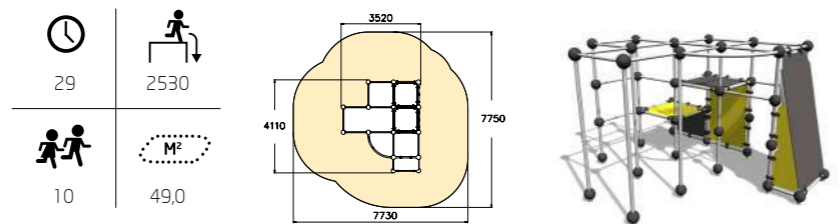

220524
Spider Cage M mit Schrägwand