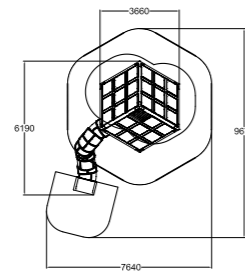

239010M
Halo
Diamant 1K

28	1000
3+	7,4