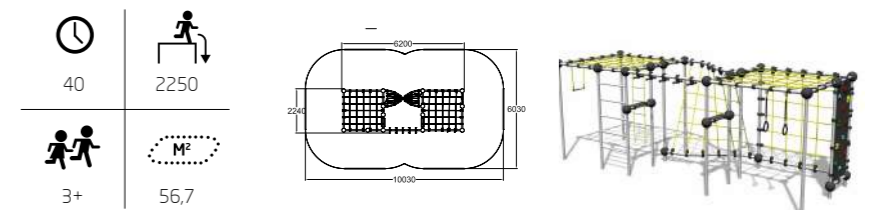

220468
Kletteranlage
Uranium

© Lappset Group Ltd 2022. Alle Rechte vorbehalten. T.: +49 (0) 2562 9435150 E.: deutschland@lappset.de W.: www.lappset.de

SPIEL SPORT PARK