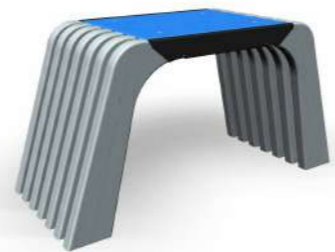

SPIEL SPORT PARK

**081200M**  
Fitness Box S

 L: 985 B: 485 H: 300	 L: 3985 B: 3485
 12	 300

**081201M**  
Fitness Box M

 L: 1080 B: 485 H: 450	 L: 4080 B: 3485
 12.3	 450

**081202M**  
Fitness Box L

 L: 1180 B: 485 H: 605	 L: 4180 B: 3485
 12.6	 605