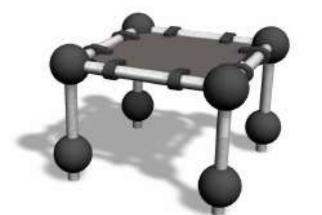

220503
Aktiv-Box Starter

 5	 650
 6	 12,8

T.: +49 (0) 2562 9435150 E.: deutschland@lappset.de W.: www.lappset.de

© Lappset Group Ltd 2022. Alle Rechte vorbehalten.