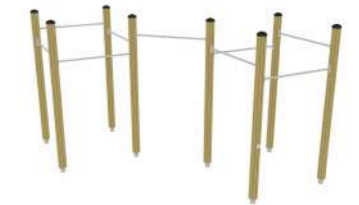

Q12836-1
Clover -
Reckstangenkombination

L: 4090 W: 4080 H: 2810	L: 6970 W: 6970
32,8	1450