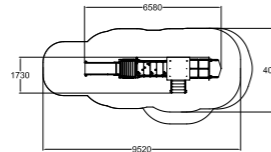

137935 Zug

Inklusion!

Inklusives Design. Vorgegebene Farben - anpassbar durch MyDesign.

	23		1000
	2+		32,2