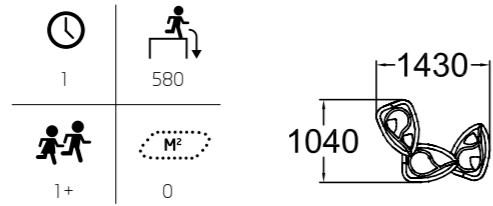

104333M
Spieltisch Ella