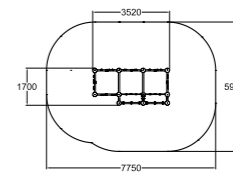

220690
Wall Bouldering L

 21	 2530
 5+	 40,7