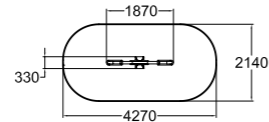

**Q13932**  
Flora Seilklettern

**175551**  
Balancieren

**175571**  
Flora Federwippe  
Grashüpfer

3	590
2+	8,3

**175575**  
Schaukel Nachtigall

6	1400
4+	25,5

Tiefenbefestigung ist mit Fundamentplatten auch ohne Betonieren möglich. Fundamentplatten und Schaukelsitze (000226/000228) müssen separat bestellt werden.