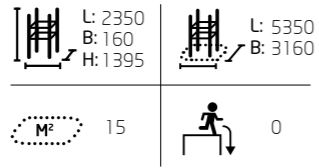

081400M
Seniorenport
Wellenstange L