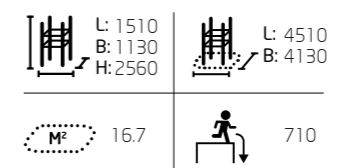

Oberflächenbefestigung.

**081010M**  
Gym Hinweisschild  
0,9m x 1,6 m

Oberflächenbefestigung.

**081005M**  
Gym Chest

Oberflächenbefestigung.

**081011M**  
Gym Leg Press

Oberflächenbefestigung.

**081006M**  
Gym Back