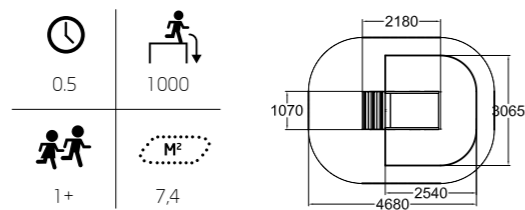

M96371
Marienkäfer-Rutsche
Inklusion!