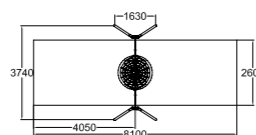

220066M Schaukel Thallium + Nestschaukel

Inklusion!

	6		1400
	1+		21,1

Inklusive der Schaukelsitze. Tiefenbefestigung ist mit Fundamentplatten auch ohne Betonieren möglich. Die Fundamentplatten müssen separat bestellt werden. RAL7024, RAL9023, feuerverzinkt. Gegen Mehrpreis können Sie die Schaukel inklusive Korbschaukelsitz bestellen.