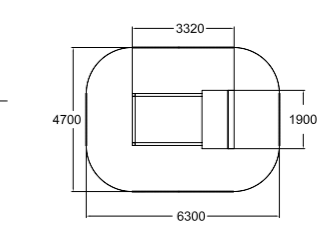

**104315M**  
Spielgerät Tino

10	1000
1+	22,0

Produkt mit vorgegebenen Farben - anpassbar per Konfiguration.

**137455M**  
Spielhaus Käthe

6	270
1+	0

**137407M**  
Sandkasten mit Spielhaus Hauke

6	310
1+	0

**137400M**  
Sandkasten 2,5 x 2,5 M