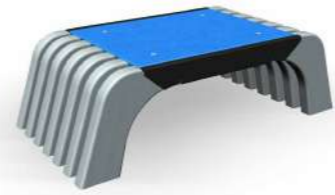

SPIEL SPORT PARK

**081200M**  
Fitness Box S

 L: 985 B: 485 H: 300	 L: 3985 B: 3485
 12	 300

**081201M**  
Fitness Box M

 L: 1080 B: 485 H: 450	 L: 4080 B: 3485
 12.3	 450

**081202M**  
Fitness Box L

 L: 1180 B: 485 H: 605	 L: 4180 B: 3485
 12.6	 605