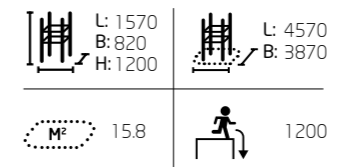

1 081003M Gym Pull-Up

2 081007M Gym Dip Bar

3 081005M Gym Chest

**081001M**  
Gym Cross Trainer

Oberflächenbefestigung.

**081007M**  
Gym Dip Bar Gym

Tiefen- oder Oberflächenbefestigung.

**081002M**  
Gym Air Walker