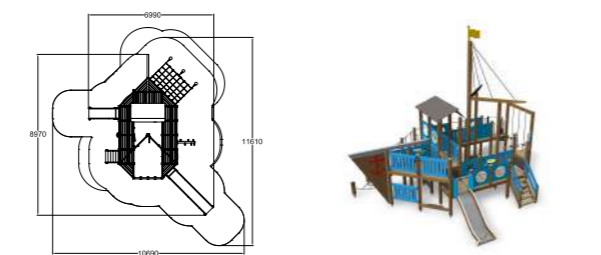

137835
Fischerboot

Vorgegebene Farben - anpassbar durch MyDesign.

32	1470
3+	67,0