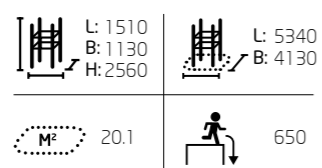

081006M
Gym Back

Oberflächenbefestigung.