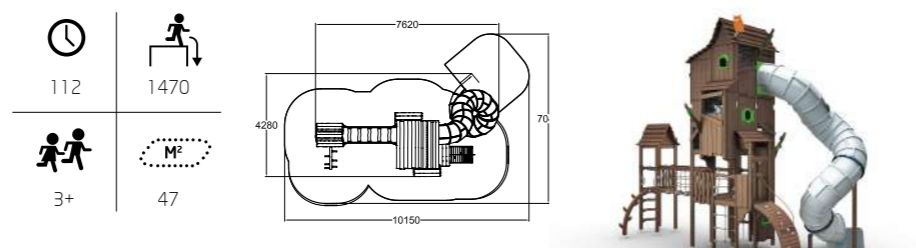

175529
Hochwald