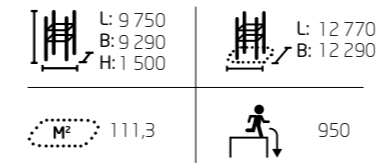

081791M DASH Chase Tag 2

Größe: 9,8 x 9,3 m

Produkte:
081702M, 081712M, 081720M, 081721M, 081722M, 081723M, 081730M, 081731M, 081735M, 910328.

STATION 2 ist nach der Norm EN16899 konstruiert. Der Untergrund ist nicht enthalten.