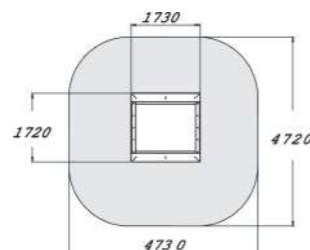

230040
Halo Sandkasten

 3	 470
 1+	 0

Tiefenbefestigung.