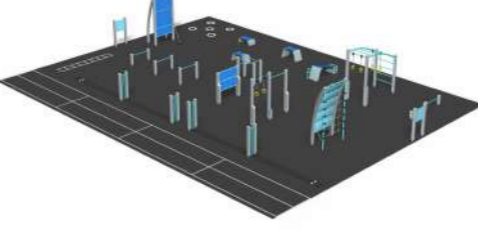

081331M Fitness Park L (Ohne Hanteln)

Größe: 15,5 m x 20 m
Produkte: 081255M, 081240M, 081230M, 081235M, 081200M, 081201M, 081202M, 081245M, 081225M, 081236M, 081250M, 081220M, 081210M, 081290M

237
2960