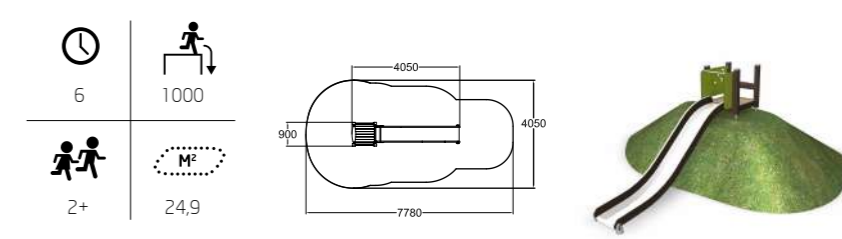

**137117M** Spielturm Marlene

**137117M**  
Spielturm  
Marlene

**137115M**  
Spielgerät  
Arielle

**137020M**  
Hangrutsche

**104320M**  
Spielgerät Marcus

15	1000
1+	36,4

Sie haben die Möglichkeit 2 Dächer hinzuzufügen. Vorgegebene Farben - anpassbar durch MyDesign.