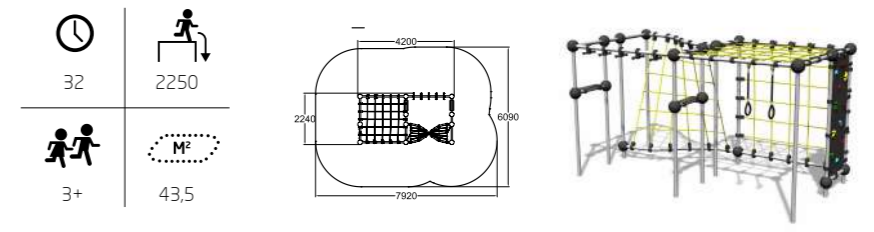

220466
Kletteranlage
Strontium