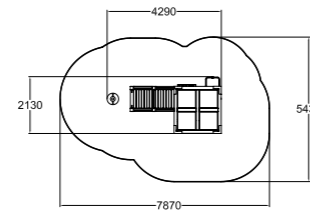

231010M
Halo Spielturn
mit Drop-Zone

 30	 1970
 4+	 33,3