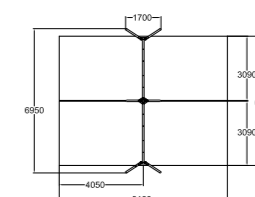

220069M 4er-Schaukel Europium

	10		1400
	4+		50,1

Tiefenbefestigung ist mit Fundamentplatten auch ohne Betonieren möglich. Fundamentplatten und Schaukelsitze (000226/000228) müssen separat bestellt werden. RAL7024, RAL9023, feuerverzinkt.