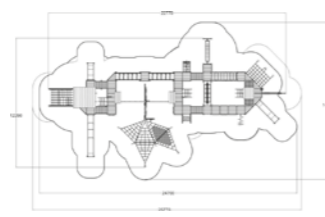

175522
Schiff Gloria

170	2900
3+	221,7