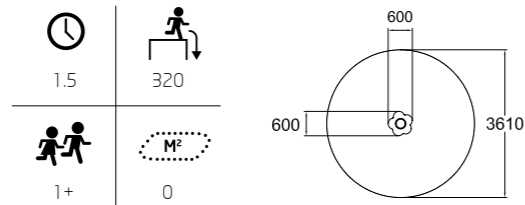

104610M
Spieltisch Blume

HPL-Farben: RAL 7024, RAL 7040, RAL 3020, RAL 640-2, RAL 6018, RAL 1003, RAL 250-3, RAL 4006.