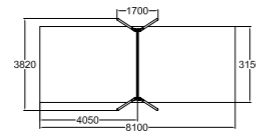

220062M 2er-Schaukel Thorium

	6		1400
	4+		25,5

Tiefenbefestigung ist mit Fundamentplatten auch ohne Betonieren möglich. Fundamentplatten und Schaukelsitze (000226/000228) müssen separat bestellt werden. RAL7024, RAL9023, feuerverzinkt.