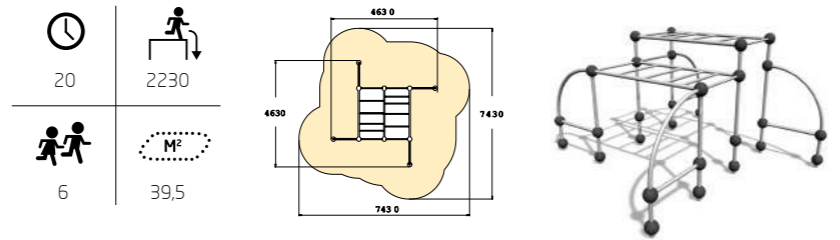

220511
Gibbonswing M