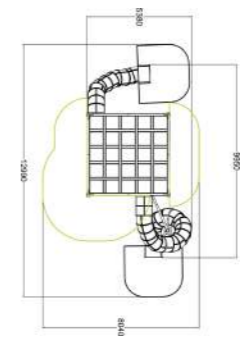

239019M
Supercube

80	1000
6+	41,4