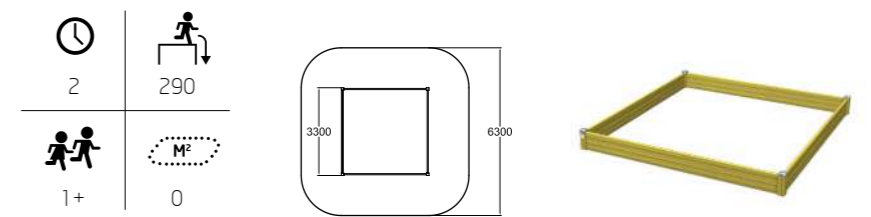

175081
Sandkasten
3,3m x 3,3m