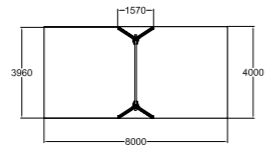

**Q13932**  
Flora Seilklettern

**175551**  
Balancieren

**175571**  
Flora Federwippe  
Grashüpfer

3	590
2+	8,3

**175575**  
Schaukel Nachtigall

6	1400
4+	25,5

Tiefenbefestigung ist mit Fundamentplatten auch ohne Betonieren möglich. Fundamentplatten und Schaukelsitze (000226/000228) müssen separat bestellt werden.