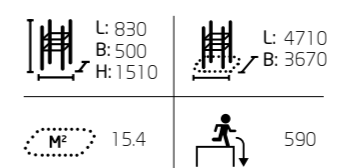

081012M
Gym Hip

Oberflächenbefestigung.

© Lappset Group Ltd 2022. Alle Rechte vorbehalten. T.: +49 (0) 2562 9435150 E.: deutschland@lappset.de W.: www.lappset.de

SPIEL SPORT PARK