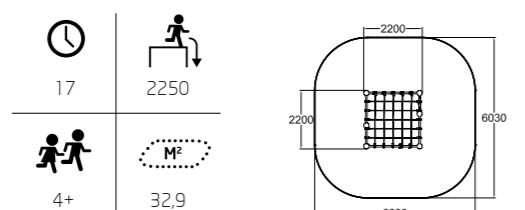

220464
Klettergerüst
Niobium

220336 Plutonium

220470
Klettergerät
Zirconium