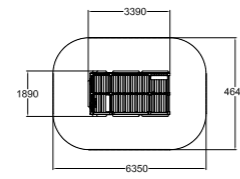

137915 Feuerwehrauto

Vorgegebene Farben - anpassbar durch MyDesign.

	8		570
	1+		5,0