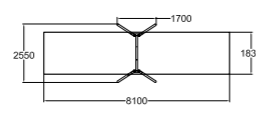

220063M Schaukel Actinium

	6		1400
	4+		14,8

Tiefenbefestigung ist mit Fundamentplatten auch ohne Betonieren möglich. Fundamentplatten und Schaukelsitze (000226/000228) müssen separat bestellt werden. RAL7024, RAL9023, feuerverzinkt.