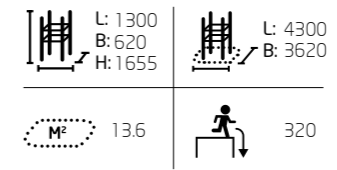

081416M
Seniorenport
Steh-Federhocker
mit Haltestange