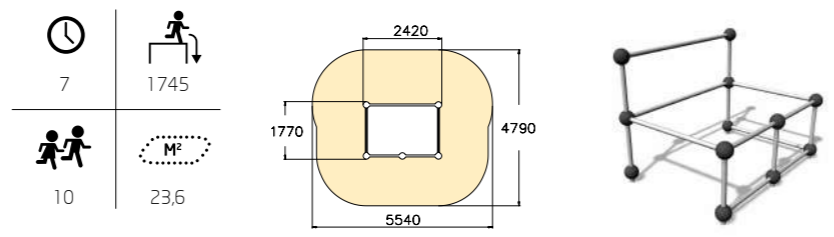

220552
Vault Cage M

1 220524 Spider cage M

© Lappset Group Ltd 2022. Alle Rechte vorbehalten. T.: +49 (0) 2562 9435150 E.: deutschland@lappset.de W.: www.lappset.de