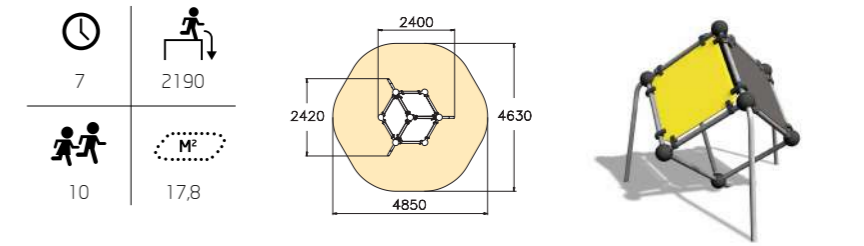

220531
Tic-Tac Cube M