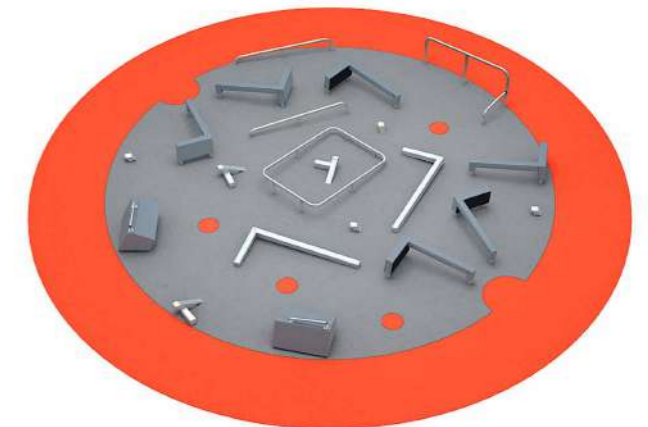

081792M DASH Chase Tag 3

Größe: 8,7 x 8 m

Produkte:
081700M, 081701M, 021702M, 081703M, 081710M, 081712M, 081713M, 081720M.

STATION 3 ist nach der Norm EN1176 konstruiert. Der Untergrund ist nicht enthalten.