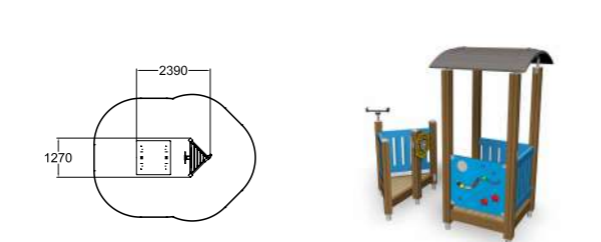

Vorgegebene Farben - anpassbar durch MyDesign.

14	1000
1+	32,2

**137815**  
Spielboot

Vorgegebene Farben - anpassbar durch MyDesign.

5	270
1+	0

Maßgeschneiderter Spielplatz

T.: +49 (0) 2562 9435150 E.: deutschland@lappset.de W.: www.lappset.de