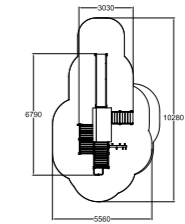

137740 Themenspiel Bauernhaus

Vorgegebene Farben - anpassbar durch MyDesign.

	9		1470
	3+		38,2