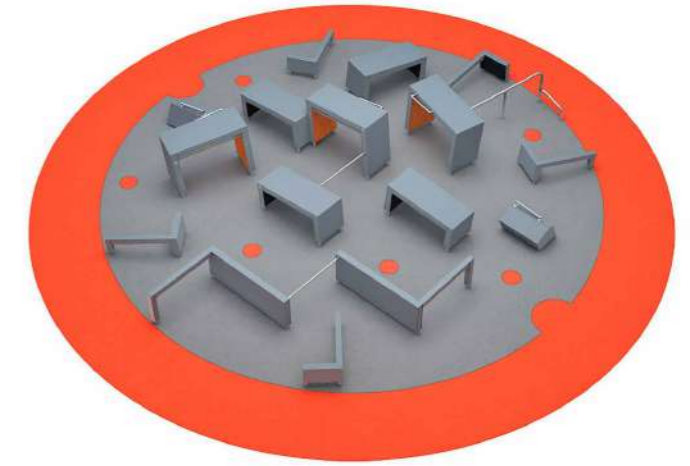

Dash Parkour Tag - fang mich doch!

Mit den Dash Parkour Tag-Geräten wird das gute alte Fangenspielen zum echten Outdoor-Erlebnis und auch „der Boden ist heiß“ war noch nie so spannend! Die altvertrauten Regeln sind immer noch dieselben, aber auf einer Dash Parkour Tag-Fläche werden traditionelle Spiele zum zeitgemäßen Abenteuer. Alle haben Spaß und können den Parcours kreativ und ganz nach ihren Fähigkeiten nutzen.

Die Oberflächen der stabilen und langlebigen Dash Parkour Tag-Geräte bestehen aus rutschfestem Material. Mit den Geräten lässt sich ein Parcours gestalten, der Fantasie und Agilität trainiert und für einen Schulhof genauso geeignet ist wie für einen öffentlichen Park.

Auf die Plätze, fertig, los – das Spiel beginnt!

081790M DASH Chase Tag 1

Größe: 10,9 x 9 m

Produkte:
081702M, 081712M, 081720M, 081721M, 081723M, 081730M, 081731M, 081736M, 910328.

STATION 1 ist nach der Norm EN16899 konstruiert. Der Untergrund ist nicht enthalten.

081791M DASH Chase Tag 2

Größe: 9,8 x 9,3 m

Produkte:
081702M, 081712M, 081720M, 081721M, 081722M, 081723M, 081730M, 081731M, 081735M, 910328.

STATION 2 ist nach der Norm EN16899 konstruiert. Der Untergrund ist nicht enthalten.

081792M DASH Chase Tag 3

Größe: 8,7 x 8 m

Produkte:
081700M, 081701M, 021702M, 081703M, 081710M, 081712M, 081713M, 081720M.

STATION 3 ist nach der Norm EN1176 konstruiert. Der Untergrund ist nicht enthalten.