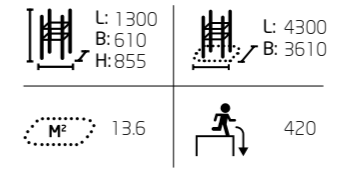

081415M
Seniorenport
Sitz-Federhocker
mit Haltestange