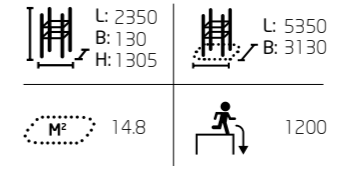

081410M
Seniorenport
Haltestange