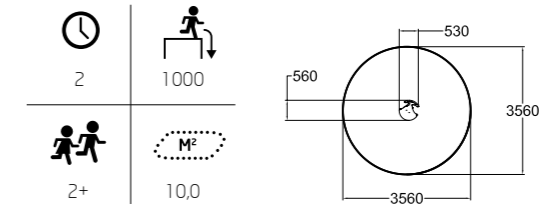

220034 Karussell Froggy

Fundamentplatte inklusive.