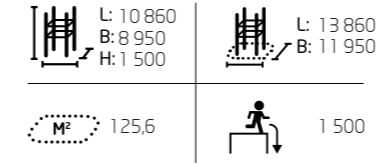

Dash Parkour Tag - fang mich doch!

Mit den Dash Parkour Tag-Geräten wird das gute alte Fangenspielen zum echten Outdoor-Erlebnis und auch „der Boden ist heiß“ war noch nie so spannend! Die altvertrauten Regeln sind immer noch dieselben, aber auf einer Dash Parkour Tag-Fläche werden traditionelle Spiele zum zeitgemäßen Abenteuer. Alle haben Spaß und können den Parcours kreativ und ganz nach ihren Fähigkeiten nutzen.

Die Oberflächen der stabilen und langlebigen Dash Parkour Tag-Geräte bestehen aus rutschfestem Material. Mit den Geräten lässt sich ein Parcours gestalten, der Fantasie und Agilität trainiert und für einen Schulhof genauso geeignet ist wie für einen öffentlichen Park.

Auf die Plätze, fertig, los – das Spiel beginnt!

081790M DASH Chase Tag 1

Größe: 10,9 x 9 m

Produkte:
081702M, 081712M, 081720M, 081721M, 081723M, 081730M, 081731M, 081736M, 910328.

STATION 1 ist nach der Norm EN16899 konstruiert. Der Untergrund ist nicht enthalten.

081791M DASH Chase Tag 2

Größe: 9,8 x 9,3 m

Produkte:
081702M, 081712M, 081720M, 081721M, 081722M, 081723M, 081730M, 081731M, 081735M, 910328.

STATION 2 ist nach der Norm EN16899 konstruiert. Der Untergrund ist nicht enthalten.

081792M DASH Chase Tag 3

Größe: 8,7 x 8 m

Produkte:
081700M, 081701M, 021702M, 081703M, 081710M, 081712M, 081713M, 081720M.

STATION 3 ist nach der Norm EN1176 konstruiert. Der Untergrund ist nicht enthalten.