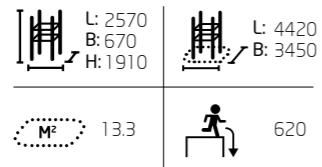

081001M
Gym Cross Trainer

Oberflächenbefestigung.