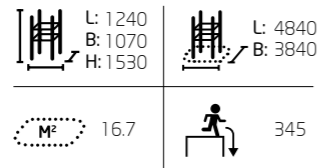

081002M
Gym Air Walker

Oberflächenbefestigung.