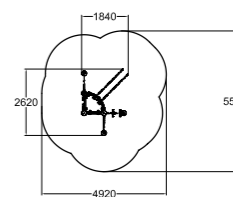

220110
Spielgerüst Neon

 8	 1740
 4	 21,7