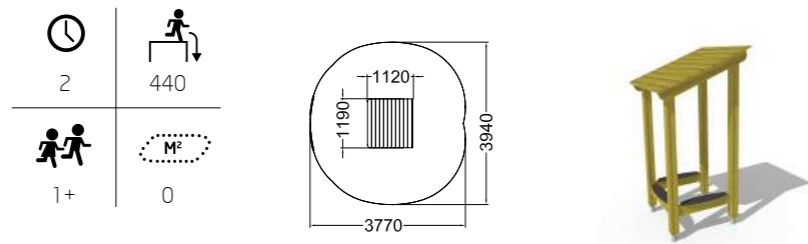

**Q10919**  
Zick-Zack-Pfad

	2		460
	3+		25.1

1 Q14040 Blätterweg 2 Q10144-1 Doppelschaukel 3 Q10919 Zick-Zack-Pfad

T.: +49 (0) 2562 9435150 E.: deutschland@lappset.de W.: www.lappset.de

SPIEL SPORT PARK

**175060**  
Schutzhütte