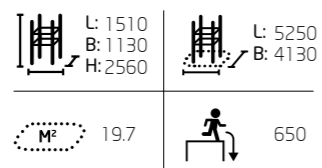

Oberflächenbefestigung.

**081010M**  
Gym Hinweisschild  
0,9m x 1,6 m

Oberflächenbefestigung.

**081005M**  
Gym Chest

Oberflächenbefestigung.

**081011M**  
Gym Leg Press

Oberflächenbefestigung.

**081006M**  
Gym Back