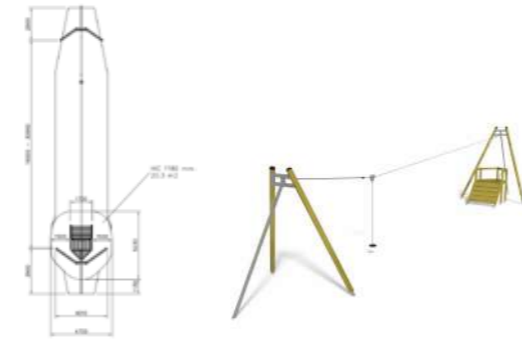

Q11781
Seilbahn mit
Startplattform

	16		1300
	3+		130,0