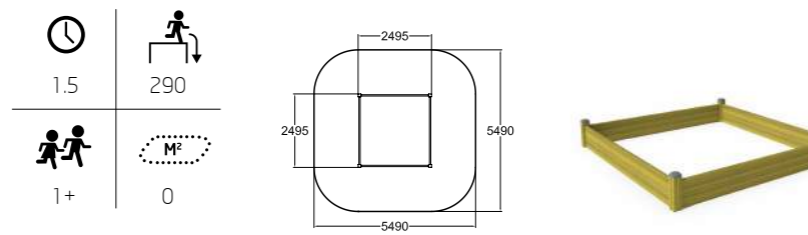

175080
Sandkasten
2,5m x 2,5m