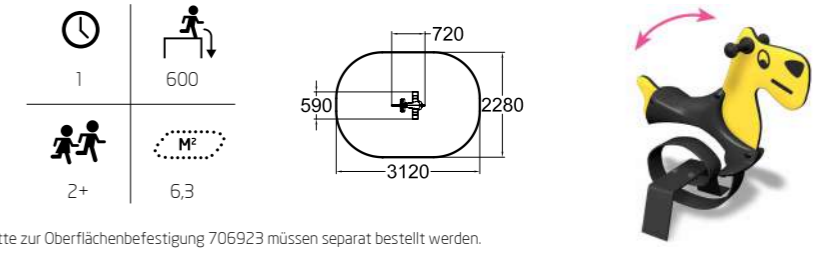

010502
Federtier Hund

Fundament zur Tiefenbefestigung 005049 oder eine Platte zur Oberflächenbefestigung 706923 müssen separat bestellt werden.