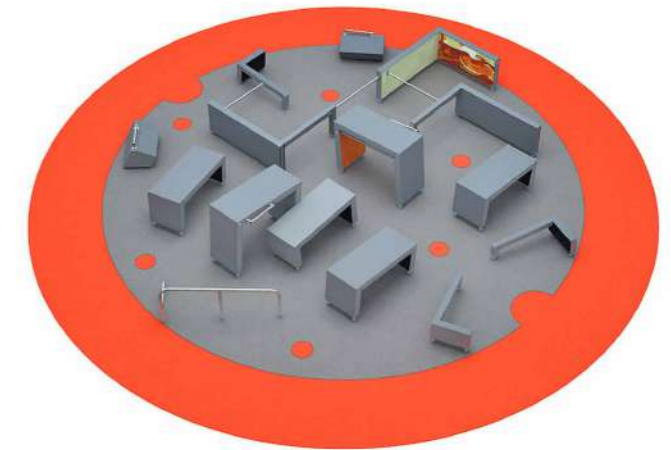

081791M DASH Chase Tag 2

Größe: 9,8 x 9,3 m

Produkte:
081702M, 081712M, 081720M, 081721M, 081722M, 081723M, 081730M, 081731M, 081735M, 910328.

STATION 2 ist nach der Norm EN16899 konstruiert. Der Untergrund ist nicht enthalten.