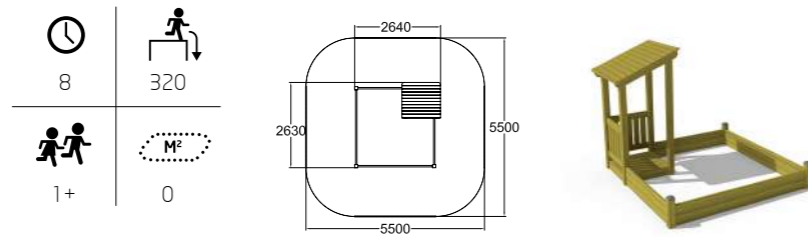

175082
Sandkasten mit Baumhaus