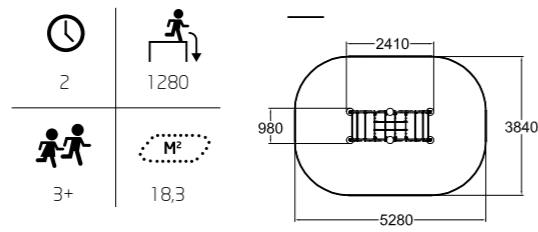

220080M
Kletterbogen
Cadmium