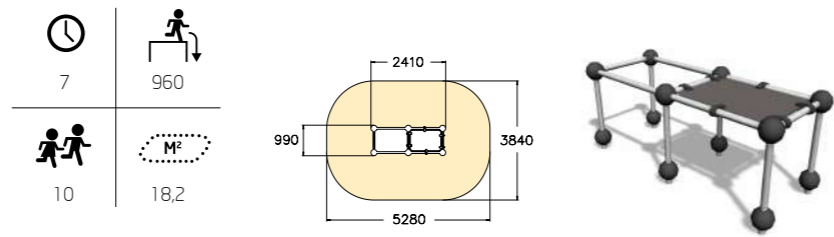

220546
Vault Box Grau