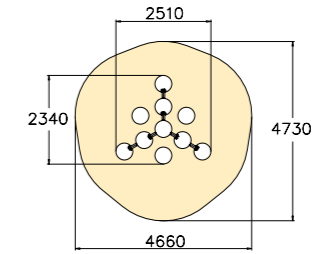

**220501**  
Balance-Ball  
Precision Gelb

160001 Blau, 220502 Schwarz.

 3	 520
 1+	 0

**220505**  
Kletterpyramide

Produkt in Blau/Schwarz siehe Spielgerät Ionic (160005) auf Seite 87.

 11	 1510
 4+	 17,1