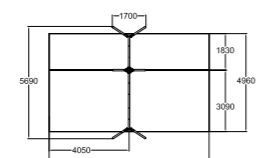

220064M 3er-Schaukel Bohrium

	9		1400
	4+		39,9

Tiefenbefestigung ist mit Fundamentplatten auch ohne Betonieren möglich. Fundamentplatten und Schaukelsitze (000226/000228) müssen separat bestellt werden. RAL7024, RAL9023, kfeuerverzinkt.