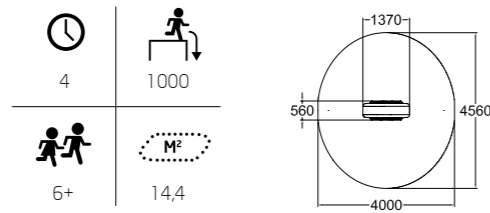

200020 Spinmaschine

Oberflächenbefestigung.