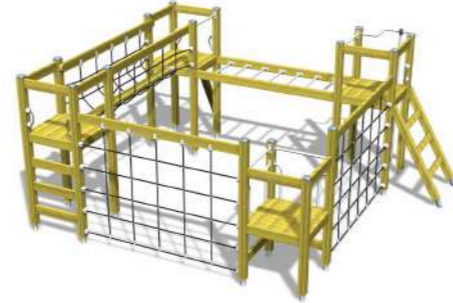

175046
Motorical Track

15	1900
3+	51,5

1 **Q11826** Kletterkubus