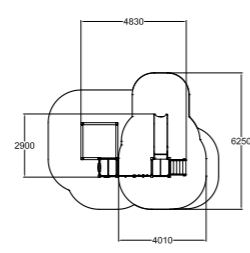

104510M
Sandkasten mit Rutsche Lisa

10	1000
1+	20,7

Produkt mit vorgegebenen Farben - anpassbar per Konfiguration.