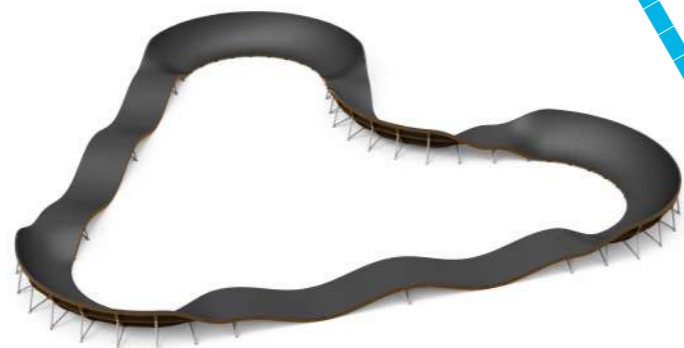

Gesamtlänge: 47 m.

**081625**  
Pumptrack L

	L: 22890 B: 13640 H: 980		L: 26 890 B: 17 640 H: 980
--	--------------------------------	--	----------------------------------

Gesamtlänge: 67,5 m.