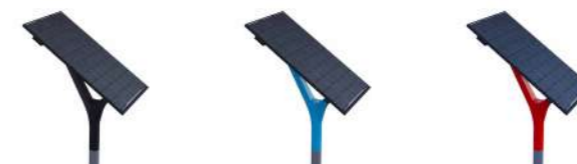

FARBOPTIONEN