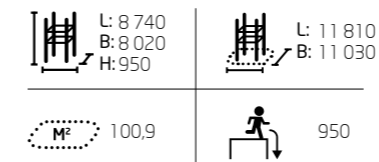

081792M DASH Chase Tag 3

Größe: 8,7 x 8 m

Produkte:
081700M, 081701M, 021702M, 081703M, 081710M, 081712M, 081713M, 081720M.

STATION 3 ist nach der Norm EN1176 konstruiert. Der Untergrund ist nicht enthalten.