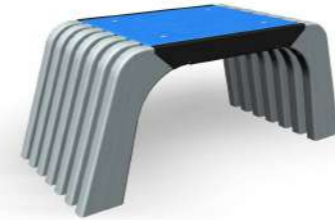

SPIEL SPORT PARK

**081200M**  
Fitness Box S

 L: 985 B: 485 H: 300	 L: 3985 B: 3485
 12	 300

**081201M**  
Fitness Box M

 L: 1080 B: 485 H: 450	 L: 4080 B: 3485
 12.3	 450

**081202M**  
Fitness Box L

 L: 1180 B: 485 H: 605	 L: 4180 B: 3485
 12.6	 605