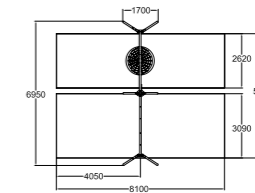

220068M 3er-Schaukel Erbium + Nestschaukel

Inklusion!

	9		1400
	1+		46,2

Inklusive der Schaukelsitze. Tiefenbefestigung ist mit Fundamentplatten auch ohne Betonieren möglich. Die Fundamentplatten und Schaukelsitze (000226/000228) müssen separat bestellt werden. RAL7024, RAL9023, feuerverzinkt. Gegen Mehrpreis können Sie die Schaukel inklusive Korbschaukelsitz bestellen.