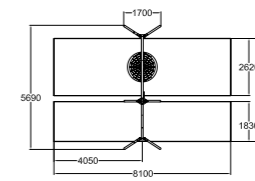

220067M 2er-Schaukelgerüst Cerium + Nestschaukel

Inklusion!

	8		1400
	1+		36,0

Inklusive der Schaukelsitze. Tiefenbefestigung ist mit Fundamentplatten auch ohne Betonieren möglich. Die Fundamentplatten und Schaukelsitze (000226/000228) müssen separat bestellt werden. RAL7024, RAL9023, feuerverzinkt. Gegen Mehrpreis können Sie die Schaukel inklusive Korbschaukelsitz bestellen.