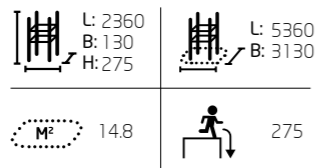

081405M
Seniorenport
Wellenbalken