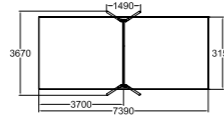

220061M 2er-Schaukel Thulium

	6		1200
	1+		23,3

Tiefenbefestigung ist mit Fundamentplatten auch ohne Betonieren möglich. Die Fundamentplatten und Schaukelsitze müssen separat bestellt werden (000216/000217/000218/000104). RAL7024, RAL9023, feuerverzinkt.