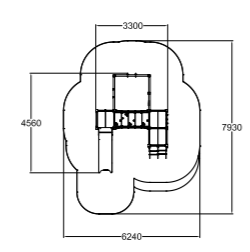

104325M
Spielgerät Lucas

12	1000
3+	37,9

Sie haben die Möglichkeit 2 Dächer hinzuzufügen. Vorgegebene Farben - anpassbar durch MyDesign.