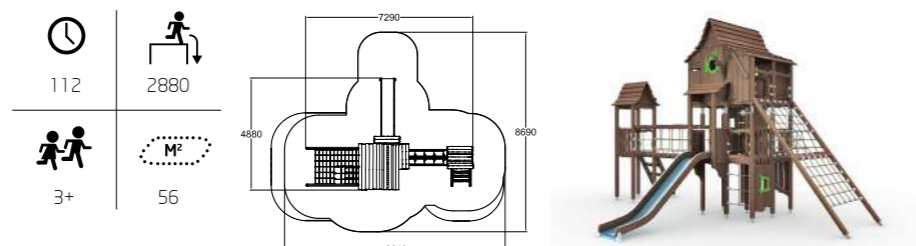

**175587**  
Mojave Sandkasten

Inklusion!

 22	 470
 1+	 0

**1** Q14109 Flora Rutsch- und Kletterkombi

T.: +49 (0) 2562 9435150 E.: deutschland@lappset.de W.: www.lappset.de

**175525**  
Greifenwald

**175527**  
Bärenwald