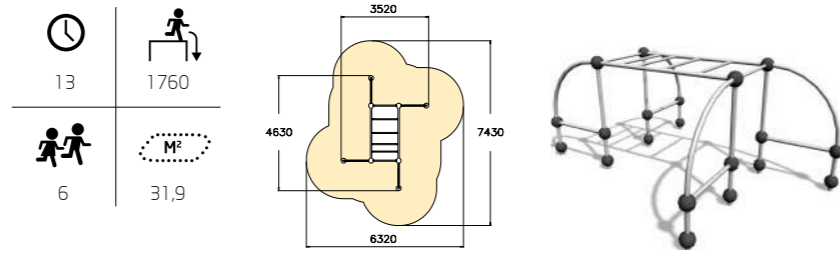

220510
Gibbonswing S