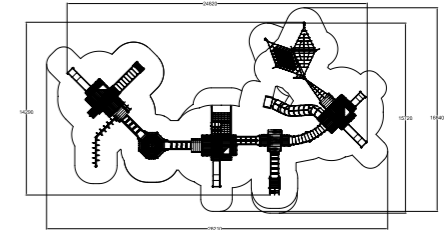

175524
Schloss Maximus

138	2670
1+	254,4