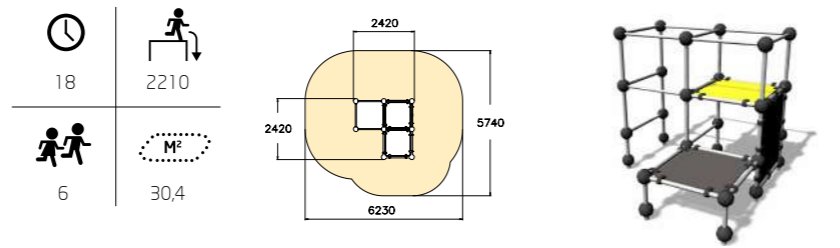

220520
Spider Cage S