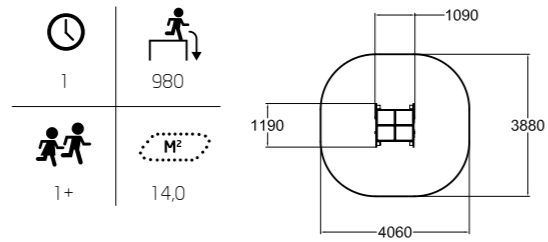

104620M
Röhrentunnel
Inklusion!

In Finno-Farben erhältlich.