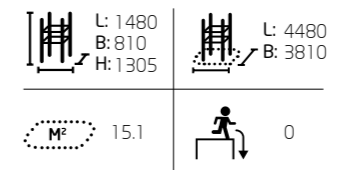

081420M
Seniorenport
Schulterbögen