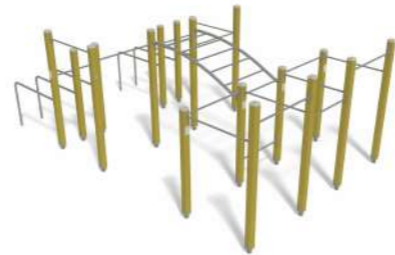

**Q14965**  
Clover - Calisthenics/  
Streetworkout M

 L: 3220 W: 3070 H: 2640	 L: 5650 W: 6520
 36	 2340

**Q15397**  
Clover - Calisthenics/  
Streetworkout L

 L: 5600 W: 3070 H: 2640	 L: 9140 W: 7200
 50,1	 2530

**Q12185**  
Clover - Calisthenics/  
Streetworkout XL

 L: 7030 W: 4180 H: 2640	 L: 10560 W: 8280
 78	 1490

**Q08003-2**  
Clover - Calisthenics/  
Streetworkout Brücke

 L: 7760 W: 1300 H: 2640	 L: 11830 W: 5690
 61	 2610