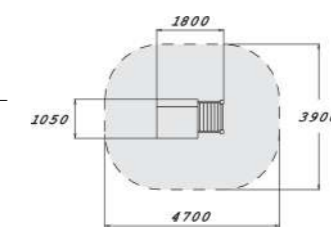

**104315M**  
Spielgerät Tino

10	1000
1+	22,0

Produkt mit vorgegebenen Farben - anpassbar per Konfiguration.

**137455M**  
Spielhaus Käthe

6	270
1+	0

**137407M**  
Sandkasten mit Spielhaus Hauke

6	310
1+	0

**137400M**  
Sandkasten 2,5 x 2,5 M