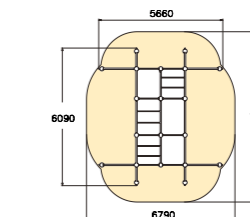

220513
Gibbonswing L

 12	 2650
 6+	 44,4