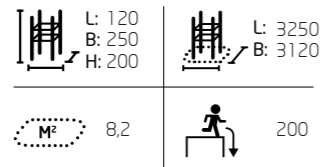

081700M
Dex Step