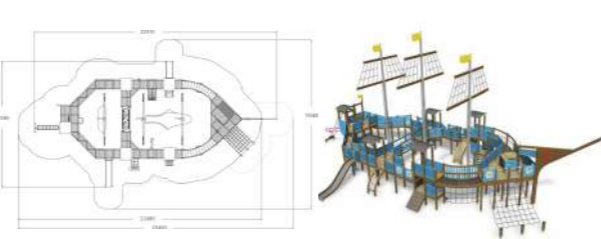

137840
Santa Maria

Vorgegebene Farben - anpassbar durch MyDesign.

96	2900
3+	203,0