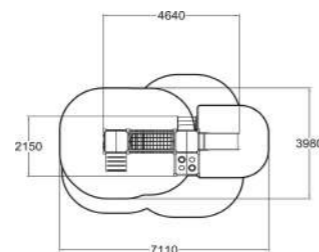

104315M
Spielgerät Tino

10	1000
1+	22,0

Produkt mit vorgegebenen Farben - anpassbar per Konfiguration.