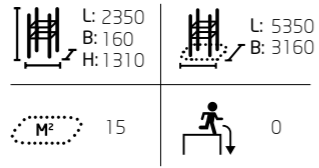

081402M
Seniorenport
Wellenstange M