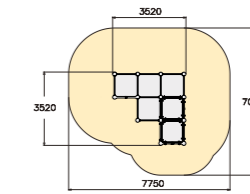

220523
Spider Cage M mit
Steilwand

 31	 2530
 10+	 45,4