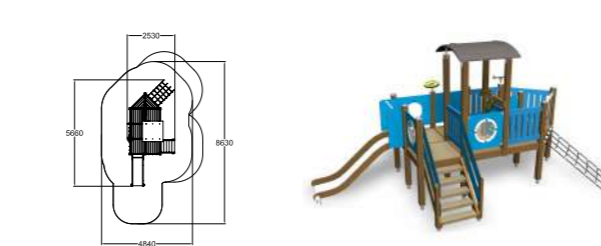

Vorgegebene Farben - anpassbar durch MyDesign.

14	1000
1+	32,2

**137815**  
Spielboot

Vorgegebene Farben - anpassbar durch MyDesign.

5	270
1+	0

Maßgeschneiderter Spielplatz

T.: +49 (0) 2562 9435150 E.: deutschland@lappset.de W.: www.lappset.de