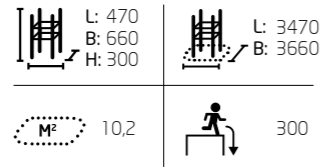

081701M
Dex Landing