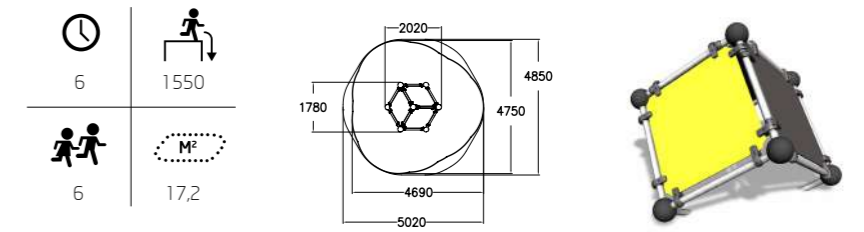

220530
Tic-Tac Cube S