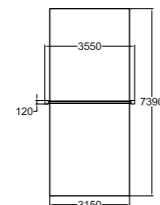

230050
Halo Schaukel

 8	 1200
 1+	 23,3