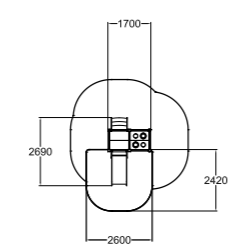

**104072M**  
Klettergerät Timo

9	1470
3+	20,0

Produkt mit vorgegebenen Farben - anpassbar per Konfiguration.

**104310M**  
Spielgerät Anton

6	1000
1+	7,2

Produkt mit vorgegebenen Farben - anpassbar per Konfiguration.