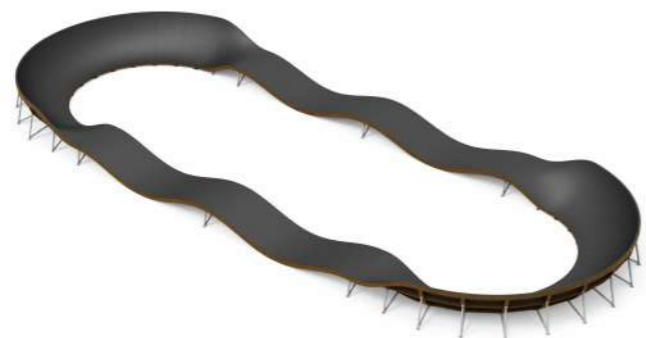

081621
Pumptrack S

	L: 16200 B: 6400 H: 980		L: 20 200 B: 10 400 H: 980

Gesamtlänge: 36 m.