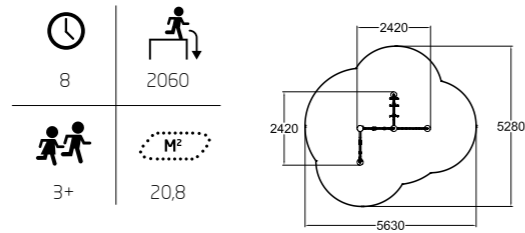

220090M
Klettergerät
Platinum