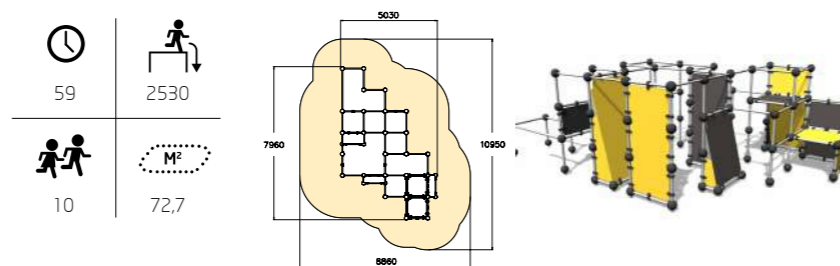

220526
Spider Cage L