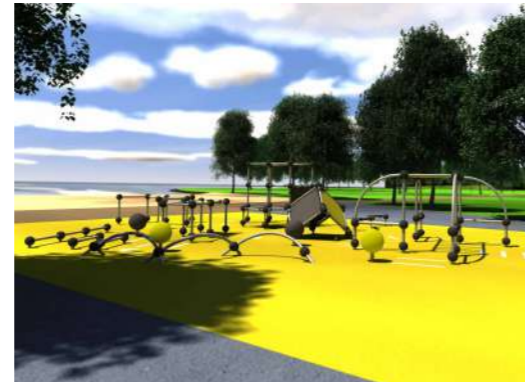

220593 Parkour Park S für Kinder

Größe: 17 x 14 m
Produkte:
220548, 220501, 220502,
220520, 220540, 220542,
220543, 220539, 220530,
220510, 220545, 220590