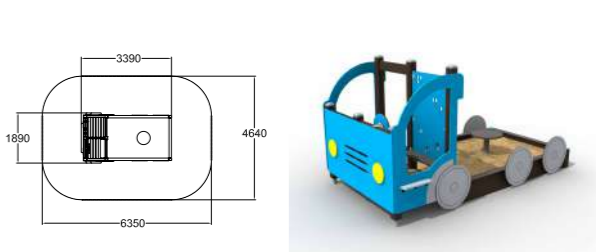

137910
Spielgerät LKW

Tiefenbefestigung, Vorgegebene Farben - anpassbar durch MyDesign.

10,5	570
1+	0