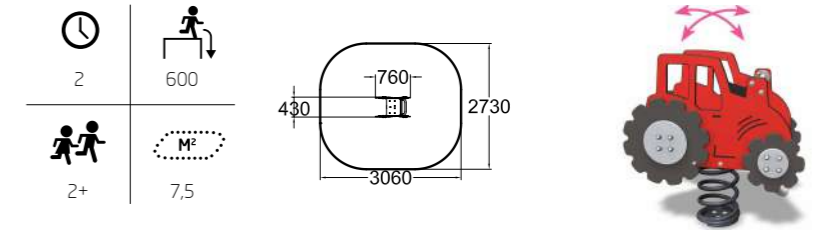

010515
Federwippe für 2
Traktor

Fundament zur Tiefenbefestigung 705101 oder eine Platte zur Oberflächenbefestigung 706923 müssen separat bestellt werden.