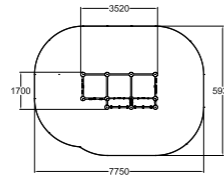

220685
Wall Bouldering M

 20	 2530
 8+	 40,7