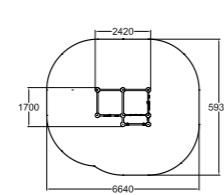

220680
Wall Bouldering S

 15	 2530
 5+	 34,2

1 220605 Wall Bouldering Cube S

2 220620 Wall Bouldering Cube XL

T.: +49 (0) 2562 9435150 E.: deutschland@lappset.de W.: www.lappset.de