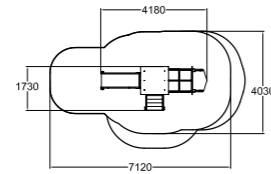

### 137930 Spielgerät Lokomotive

**Inklusion!**

Inklusives Design. Vorgegebene Farben - anpassbar durch MyDesign.

	15,5		1000
	2+		23,1