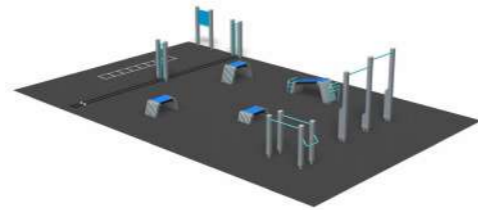

### 081321M Fitness Park S (Ohne Hanteln)

Größe: 13,5 m x 8,5 m.  
Produkte: 081255M, 081220M, 081265M, 081200M, 081201M, 081202M, 081210M, 081290M

 97,8
 1320