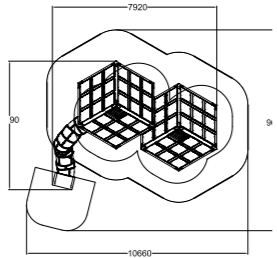

239020M
Halo
Diamant 2K

54	1950
3+	16,6