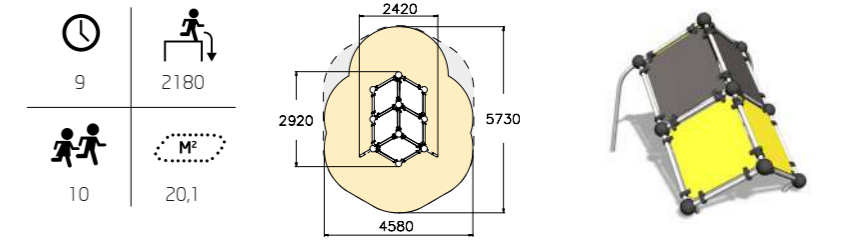

220532
Tic-Tac Cube L