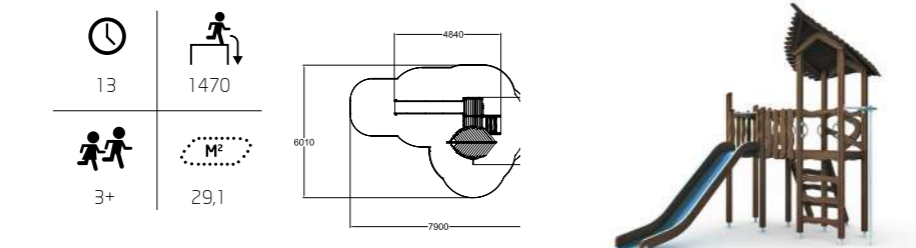

175510
Kletterpflanze