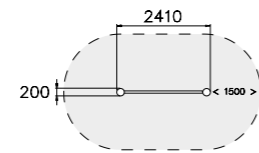

220538
Precision Bar Lang

 2	 170
 6+	 0