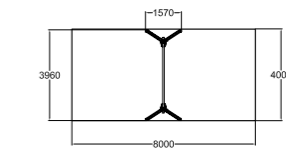

175575
Schaukel Nachtigall

	6		1400
	4+		25,5