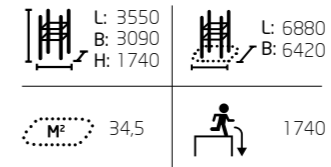

081744M
Block Double M