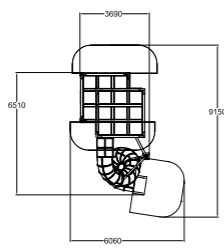

239023M
Spielturm
Cubic 2L

44	1000
6+	7,4