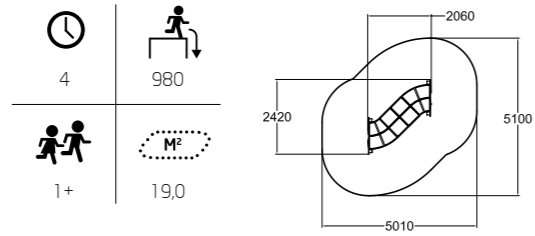

104625M
Langer Röhrentunnel
Inklusion!

In Finno-Farben erhältlich.