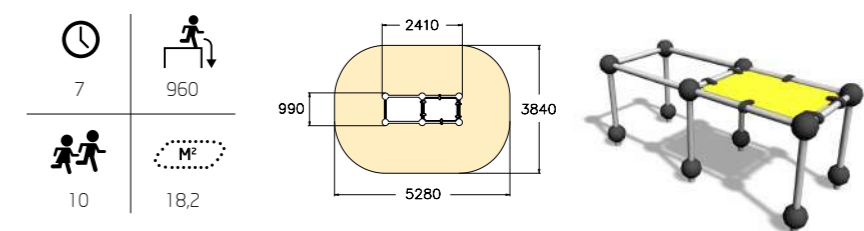

220545
Vault Box Gelb

© Lappset Group Ltd 2022. Alle Rechte vorbehalten. T.: +49 (0) 2562 9435150 E.: deutschland@lappset.de W.: www.lappset.de