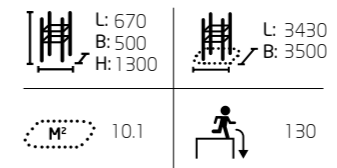

081008M
Gym Twister

Oberflächenbefestigung.