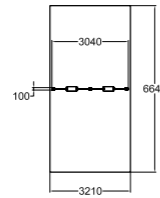

220002M Doppelschaukel Tellurium X2

	6		1000
	1		21,3

Die Schaukelsitze (000216) müssen separat bestellt werden.
Tiefenbefestigung ist mit Fundamentplatten auch ohne Betonieren möglich. Die Fundamentplatten müssen separat bestellt werden. RAL7024, RAL9023, feuerverzinkt.