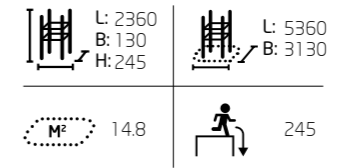

081406M
Seniorenport
Balancierbalken