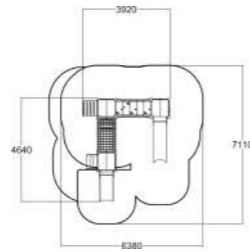

**137117M** Spielturm Marlene

**137117M**  
Spielturm  
Marlene

**137115M**  
Spielgerät  
Arielle

**137020M**  
Hangrutsche

**104320M**  
Spielgerät Marcus

15	1000
1+	36,4

Sie haben die Möglichkeit 2 Dächer hinzuzufügen. Vorgegebene Farben - anpassbar durch MyDesign.