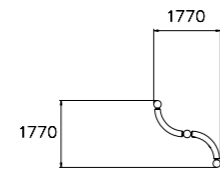

220542
Precision Beam Breit

 4	 410
 6+	 0