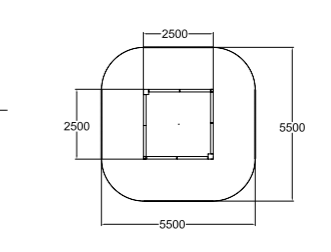

137400M
Sandkasten 2,5 x 2,5 M

2	310
1+	0

137404M
Sandkasten 3,3 x 2,5 M

1+	0

© Lappset Group Ltd 2022. Alle Rechte vorbehalten. T.: +49 (0) 2562 9435150 E.: deutschland@lappset.de W.: www.lappset.de

SPIEL SPORT PARK