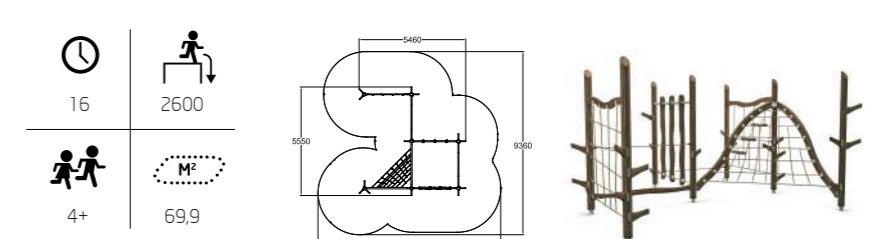

**175529**  
Hochwald

**175510**  
Kletterpflanze

**Q08155**  
Waldweg

**Q13321**  
Flora Blatt Pfad

**175590**  
Rapunzel

Rapunzels Leiter

**175593**  
Koboldfalle

**175595**  
Klettergerüst  
Räuberpfad

**Q13932**  
Flora Seilklettern

**175551**  
Balancieren

**175571**  
Flora Federwippe  
Grashüpfer

3	590
2+	8,3

**175575**  
Schaukel Nachtigall

6	1400
4+	25,5

Tiefenbefestigung ist mit Fundamentplatten auch ohne Betonieren möglich. Fundamentplatten und Schaukelsitze (000226/000228) müssen separat bestellt werden.