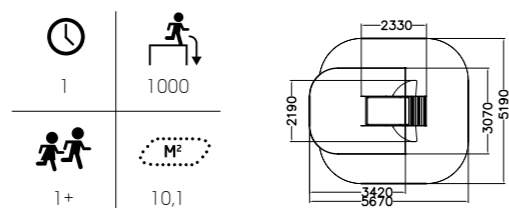

**M96009**  
U3-Rutsche Schloss  
**Inklusion!**

**1** 010503 Federtier Dino

© Lappset Group Ltd 2022. Alle Rechte vorbehalten. T.: +49 (0) 2562 9435150 E.: deutschland@lappset.de W.: www.lappset.de

**Q15774**  
Clover Spielhaus  
TeeZeit  
Inklusion!