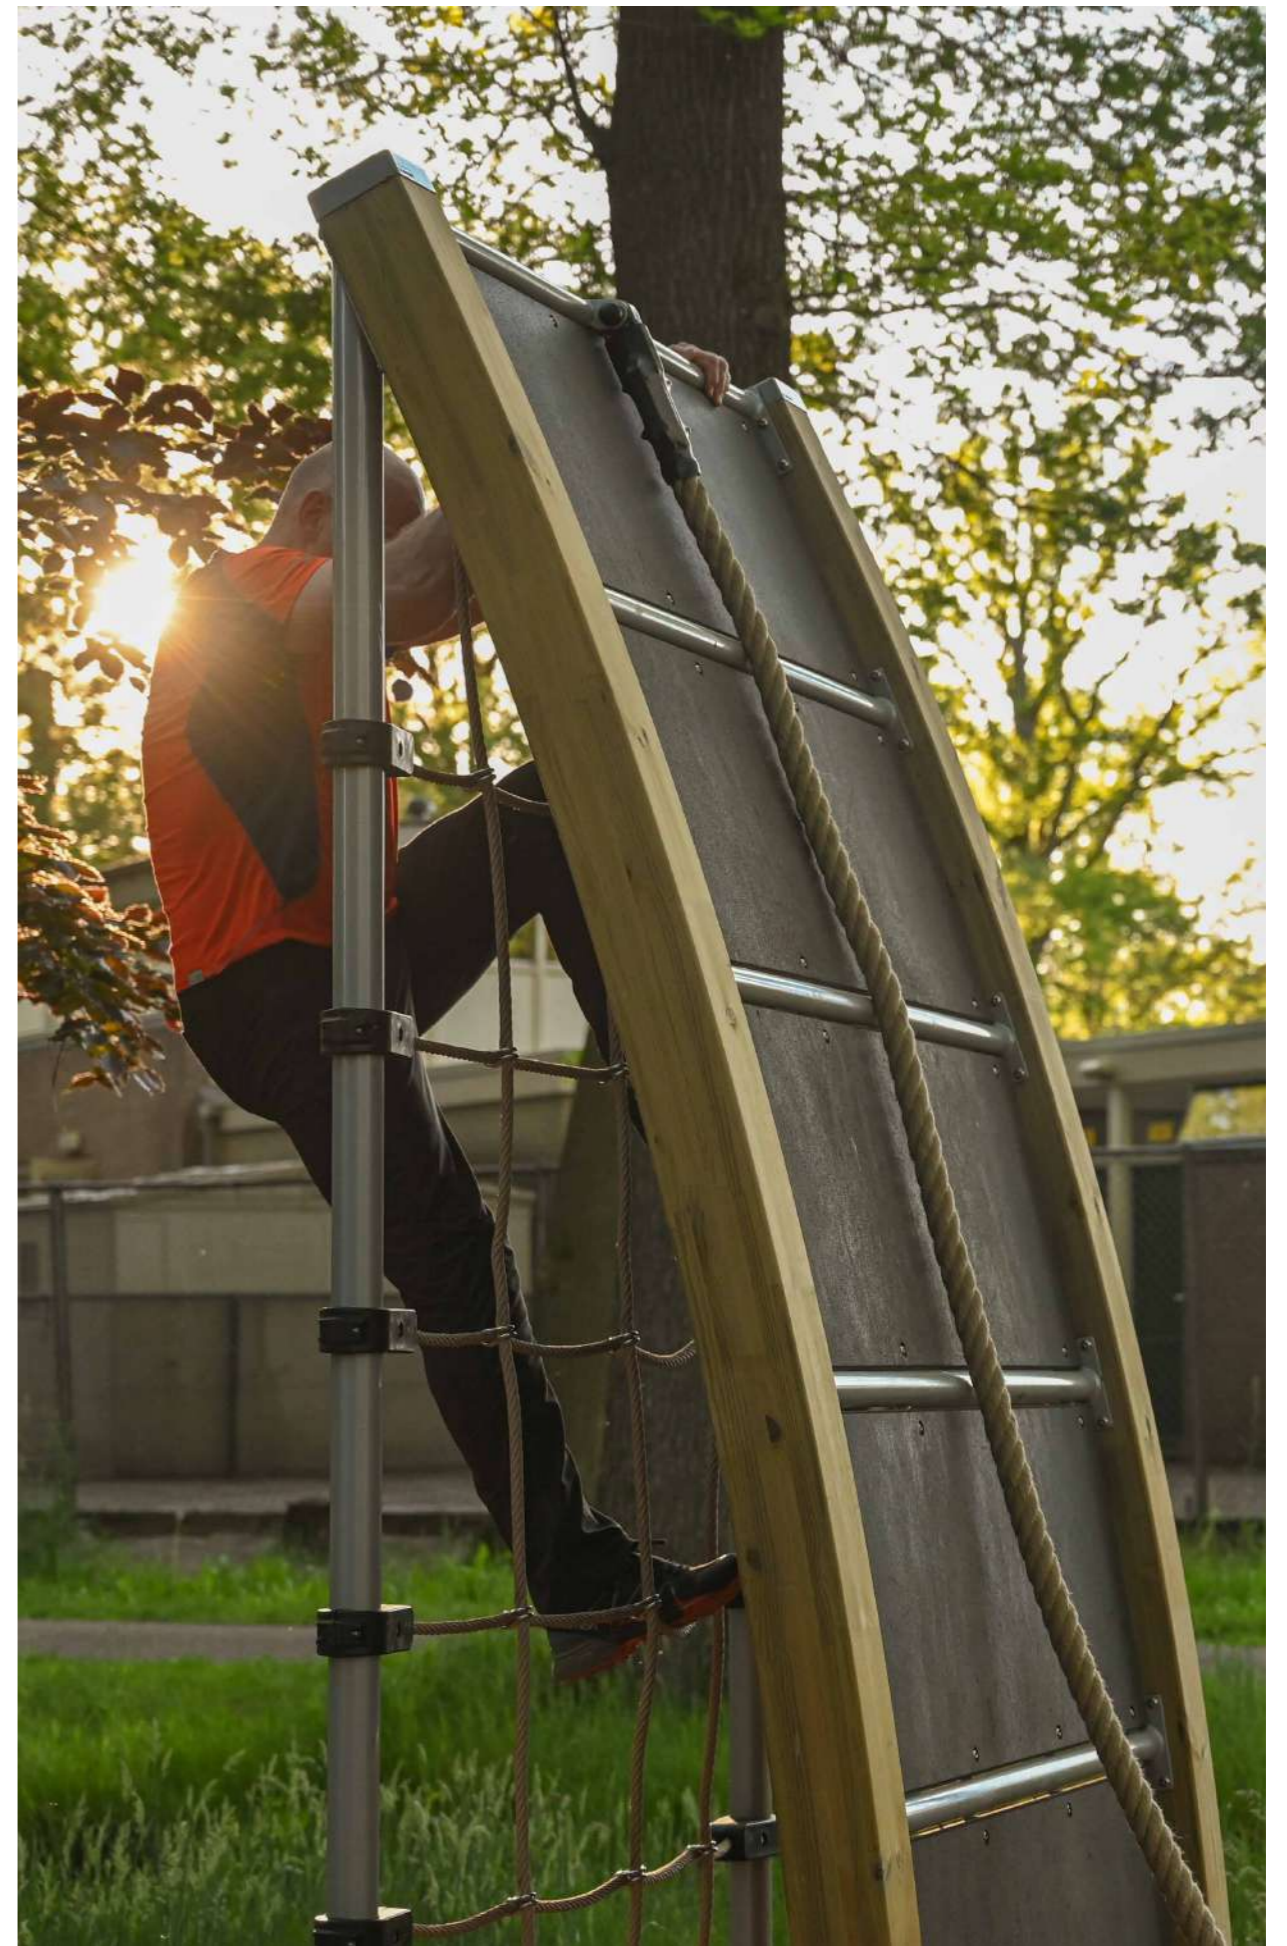

Q13361-3
Clover - Fitness Battling Ropes
Inklusion!

L: 7940 W: 550 H: 1480	L: 8330 W: 5720
34,5	0

Q11021-1
Clover - Jumper

L: 4125 W: 1305 H: 1005	L: 7035 W: 4050
26,6	905

Q11023-1
Clover - Fitness Box S

L: 985 W: 485 H: 300	L: 3985 W: 3485
12	300

Q11027-1
Clover - Fitness Box M

L: 1080 W: 485 H: 450	L: 4080 W: 3485
12,3	450

Q11029-1
Clover - Fitness Box L

L: 1180 W: 485 H: 605	L: 4180 W: 3485
12,6	605

Q11031-4
Clover - Fitness Back'N Abs

L: 1865 W: 560 H: 685	L: 3970 W: 3560
12,2	685