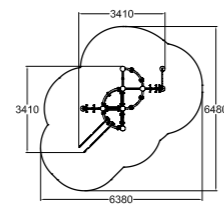

220120
Klettergerät Lithium

	16		1740
	4+		28,2