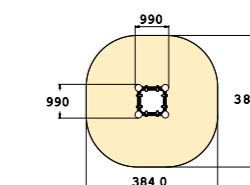

220503
Aktiv-Box Starter

 5	 650
 6	 12,8

T.: +49 (0) 2562 9435150 E.: deutschland@lappset.de W.: www.lappset.de

© Lappset Group Ltd 2022. Alle Rechte vorbehalten.