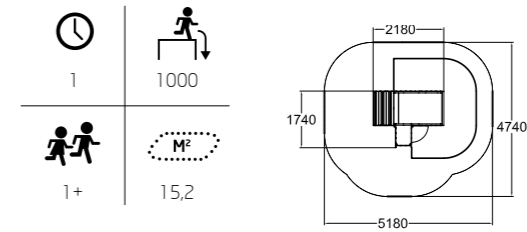

**M96009**  
U3-Rutsche Schloss  
**Inklusion!**

**1** 010503 Federtier Dino

© Lappset Group Ltd 2022. Alle Rechte vorbehalten. T.: +49 (0) 2562 9435150 E.: deutschland@lappset.de W.: www.lappset.de

**Q15774**  
Clover Spielhaus  
TeeZeit  
Inklusion!