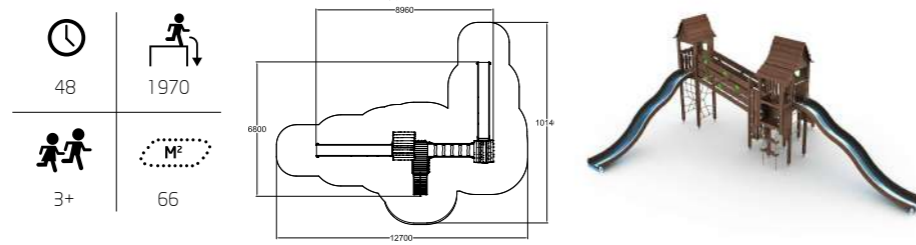

**175587**  
Mojave Sandkasten

Inklusion!

 22	 470
 1+	 0

**1** Q14109 Flora Rutsch- und Kletterkombi

T.: +49 (0) 2562 9435150 E.: deutschland@lappset.de W.: www.lappset.de

**175525**  
Greifenwald

**175527**  
Bärenwald