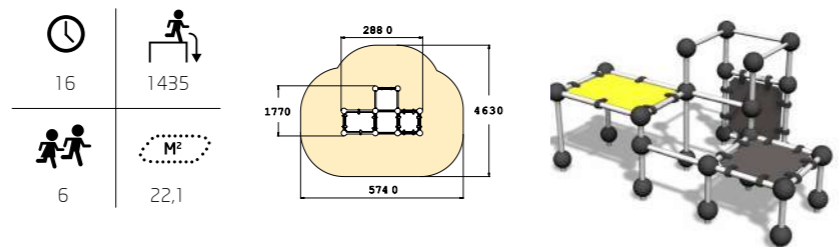

220517
Spider Cage XS