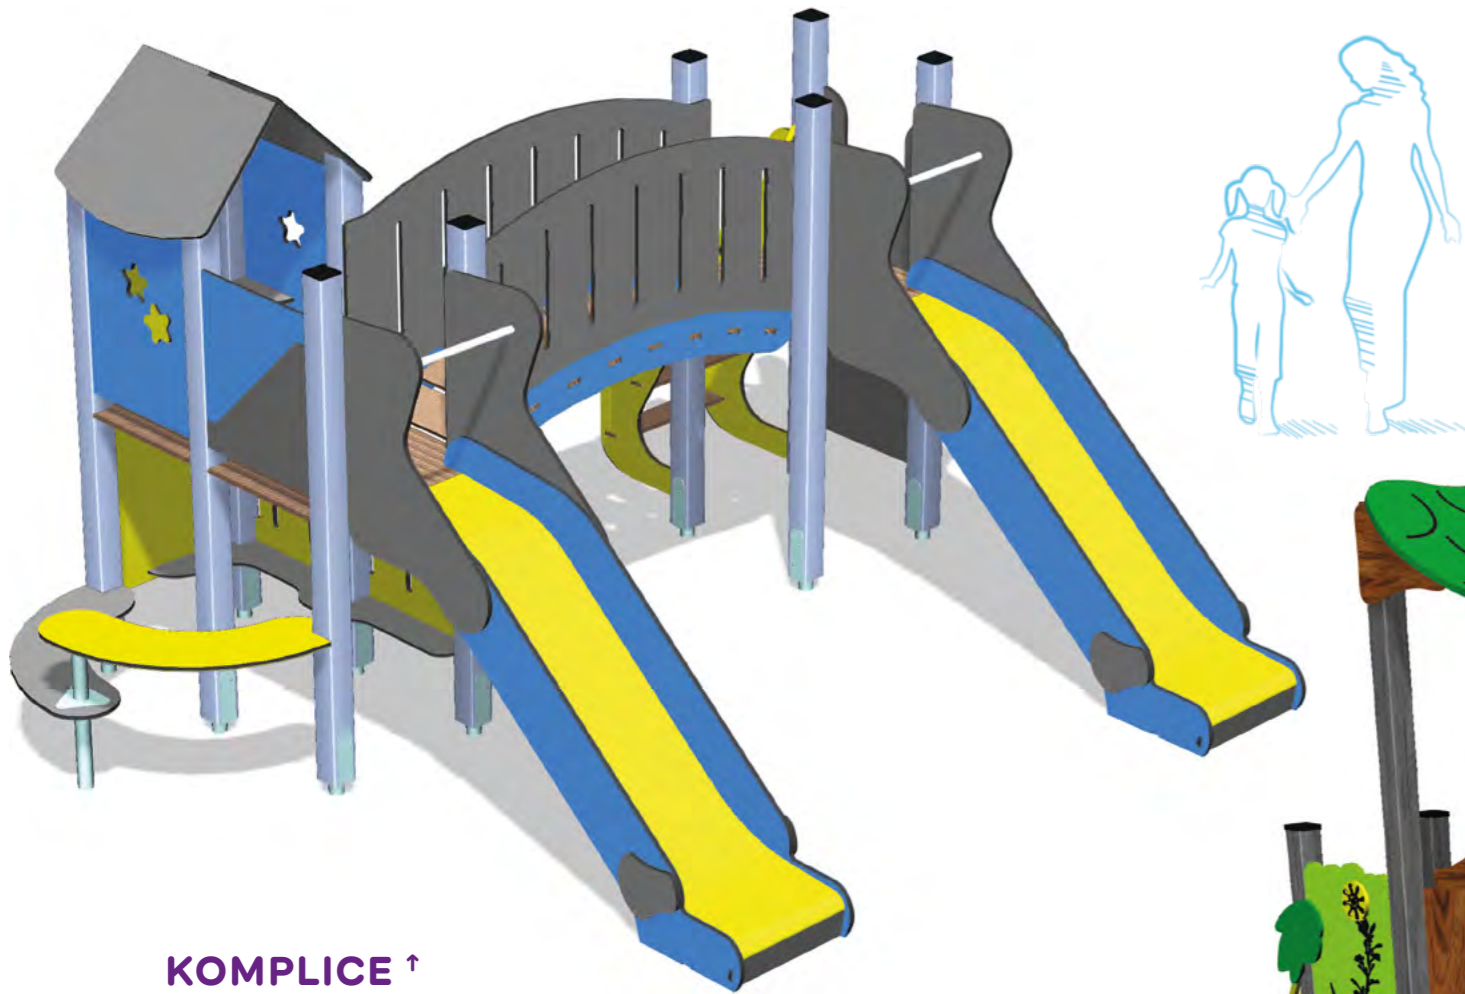

Infos techniques p. 169