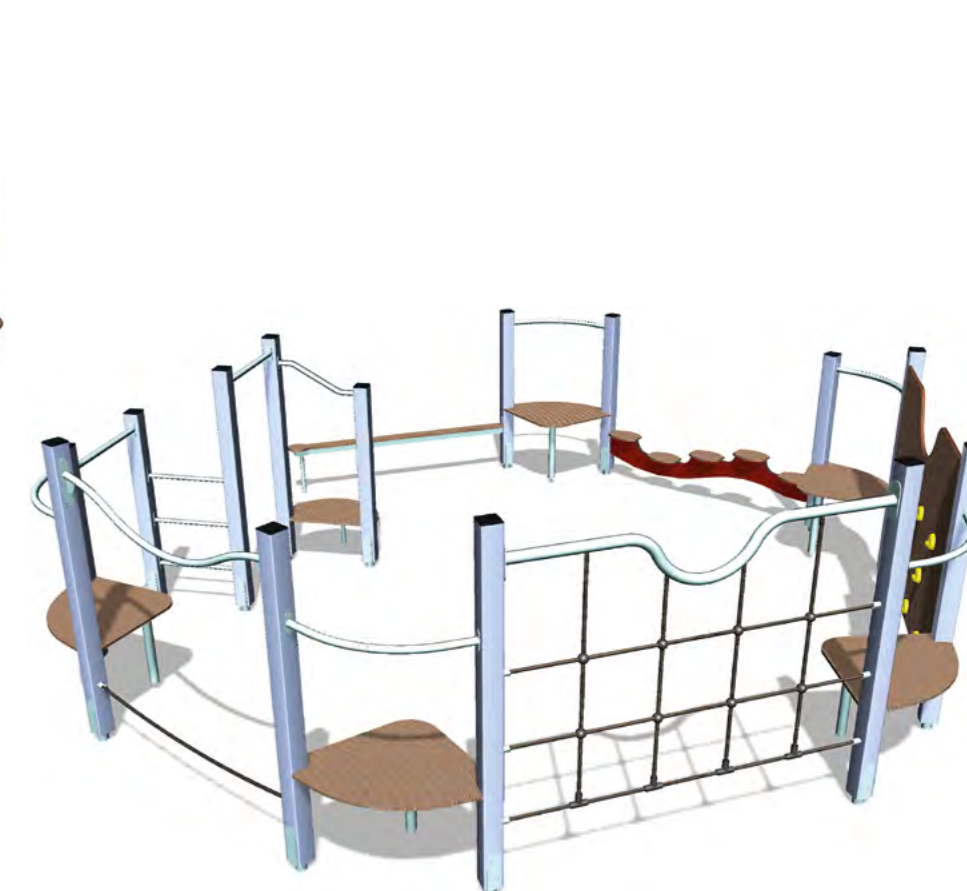

CASCADE
KKS 1221