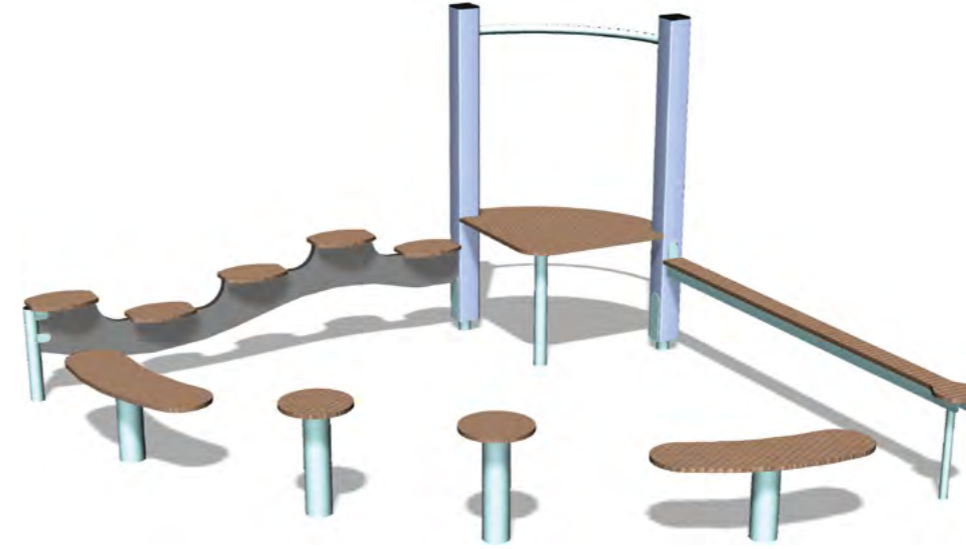

BARRES FIXES GBF

Infos techniques p. 219

ESKALATOR GEO

258

AXIAL GAX

Infos techniques p. 219

SERENITY KKS 1080

259