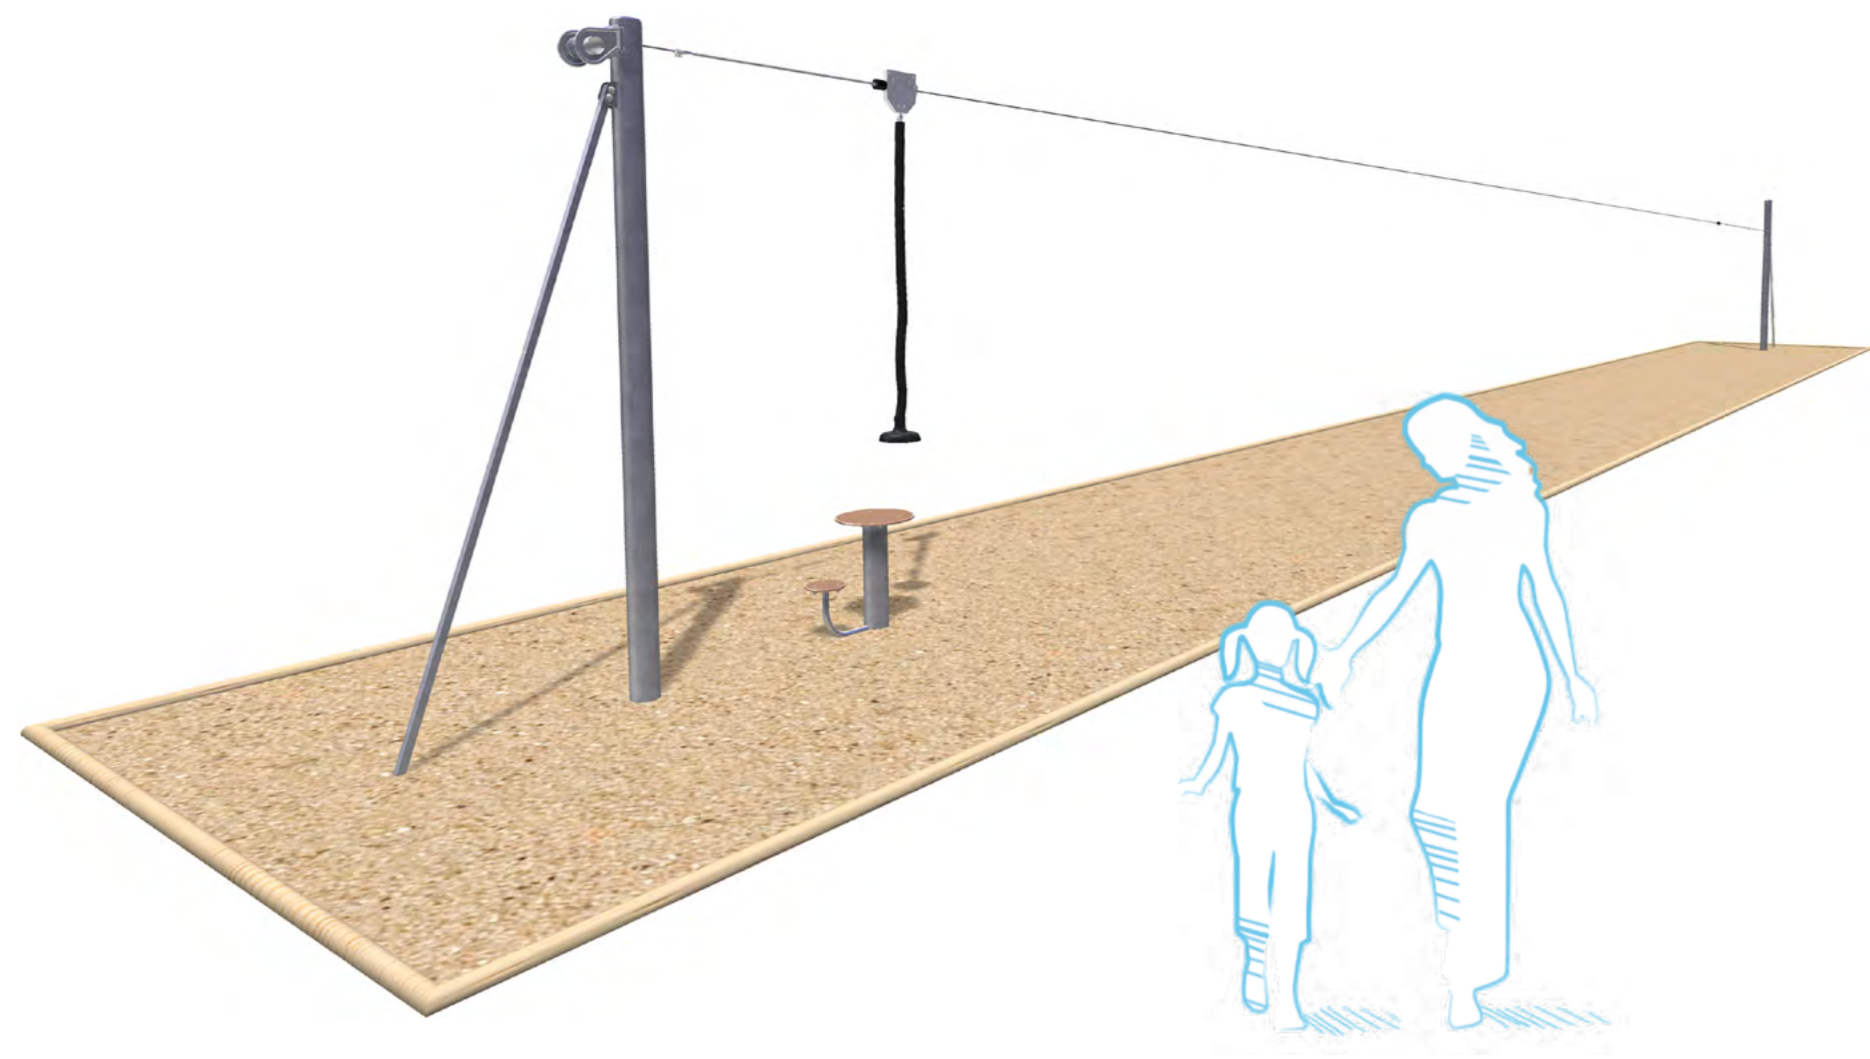

TOURNICOTI
RTT

TÉLÉKID ITK

TÉLÉKID DUO ITK2

TRAMPOLINES

ROND (zone de saut Ø 1,20 m)
YTRAMPOROND8800

RECTANGULAIRE (zone de saut 1,50 x 1,50 m)
YTRAMPOREC8714

APB ABS ABN PORTIQUE LA CHAPELLE AUX FILTZMEENS 35