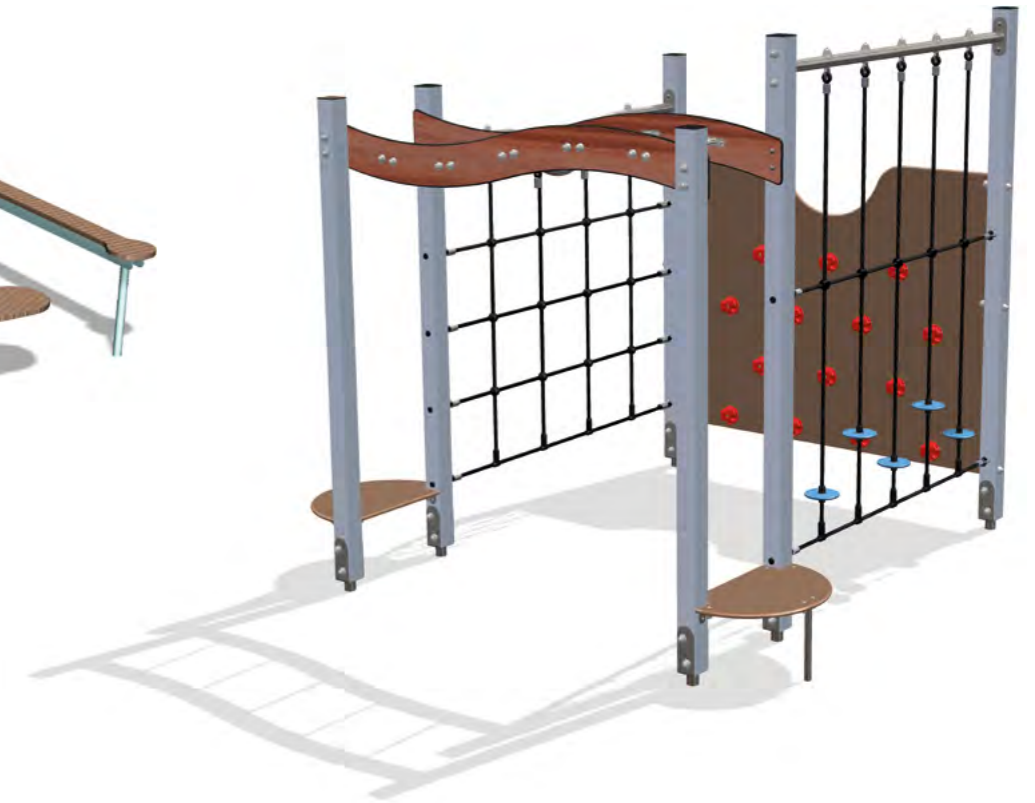

SERENITY KKS 1080