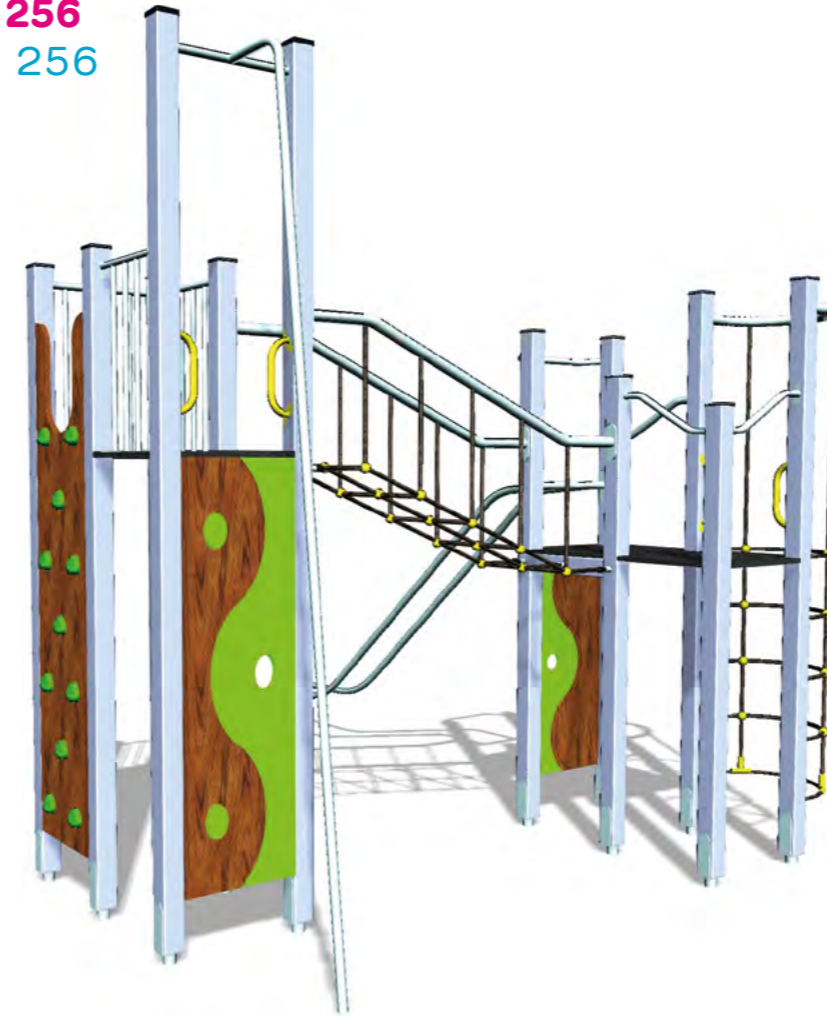

€KO 256
EKO 256