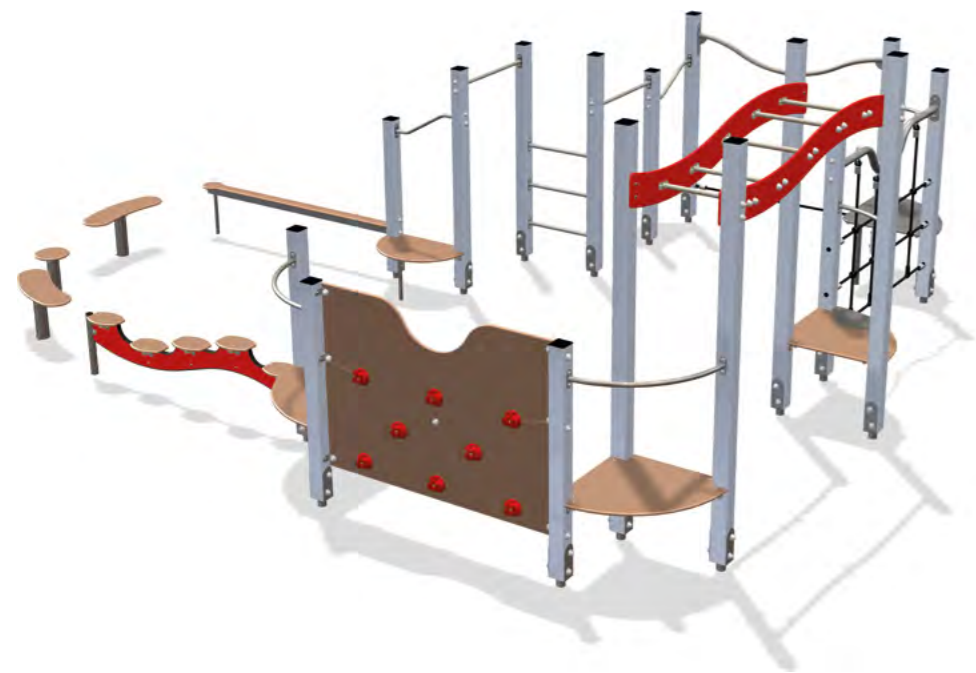

TARATATA GTR

Infos techniques p. 221