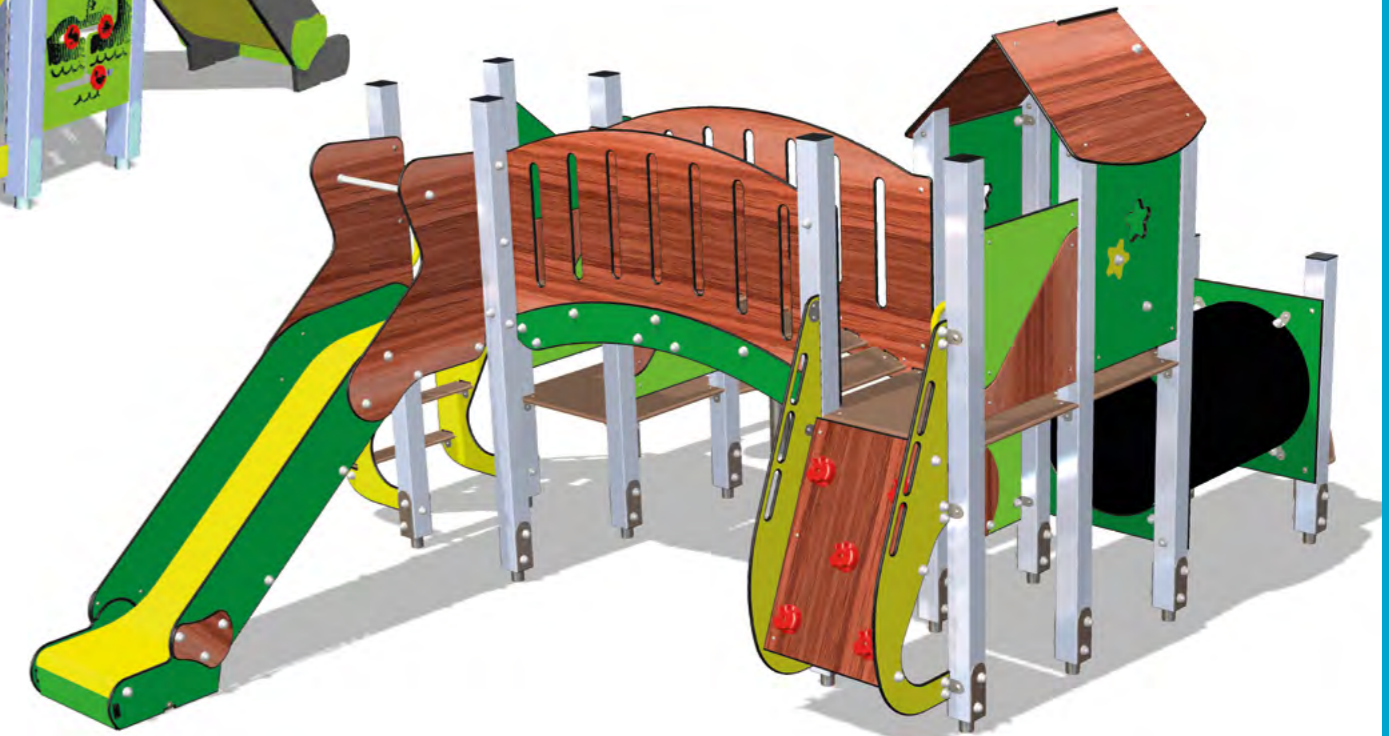

Infos techniques p. 169

Infos techniques p. 169