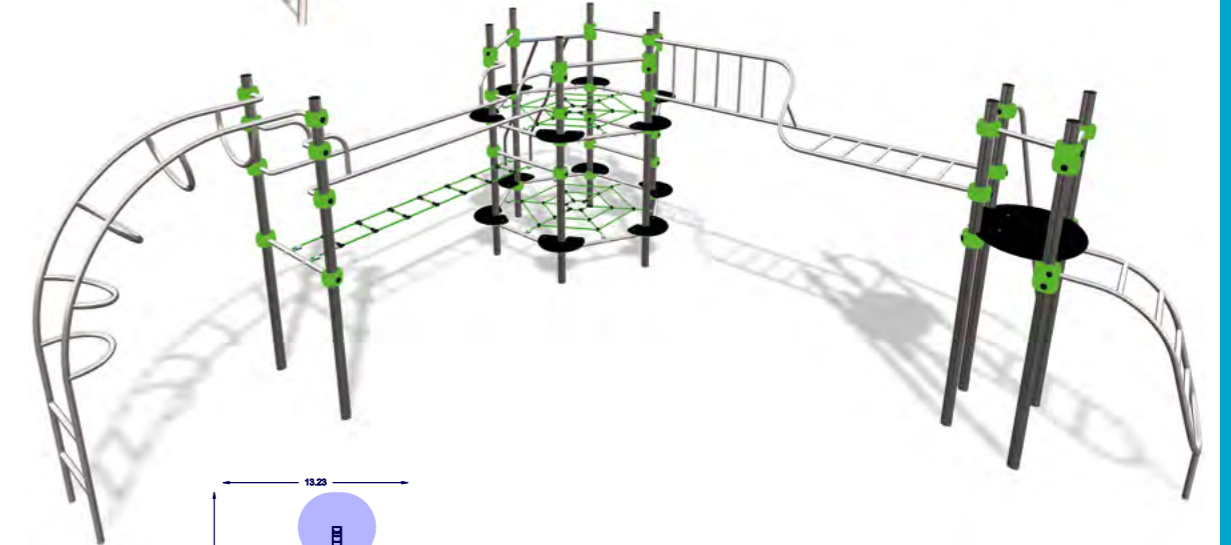

MAKUMBA
KBS 045