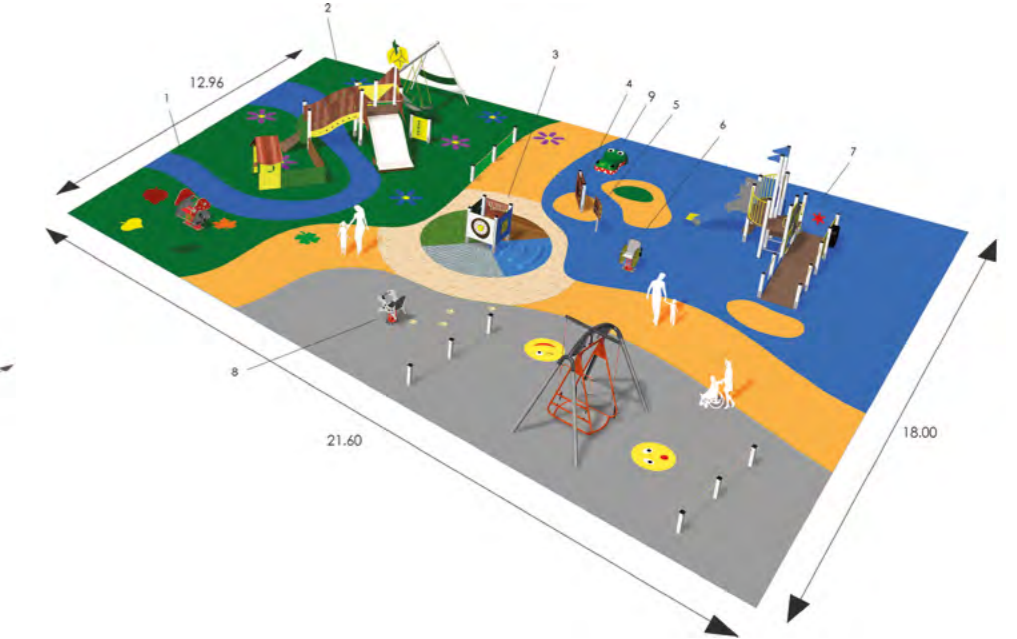

UNIVERSAL

Trois univers ludiques pour tous accompagnés d'une zone centrale sensorielle. Une balançoire spéciale fauteuil roulant permet l'accueil de tous les enfants. À compléter, ou pas, par d'autres modules de jeux.

- ① CHAMPIGNON RCP
- ② L'ENCLOS KKS 1059
- ③ QUATTRO PMQ
- ④ DUO PMD
- ⑤ TATOUVU AMM
- ⑥ BUBULLE RBB
- ⑦ AMIRAL KKS 995
- ⑧ OKAY ROK
- ⑨ CROCODILE 3D