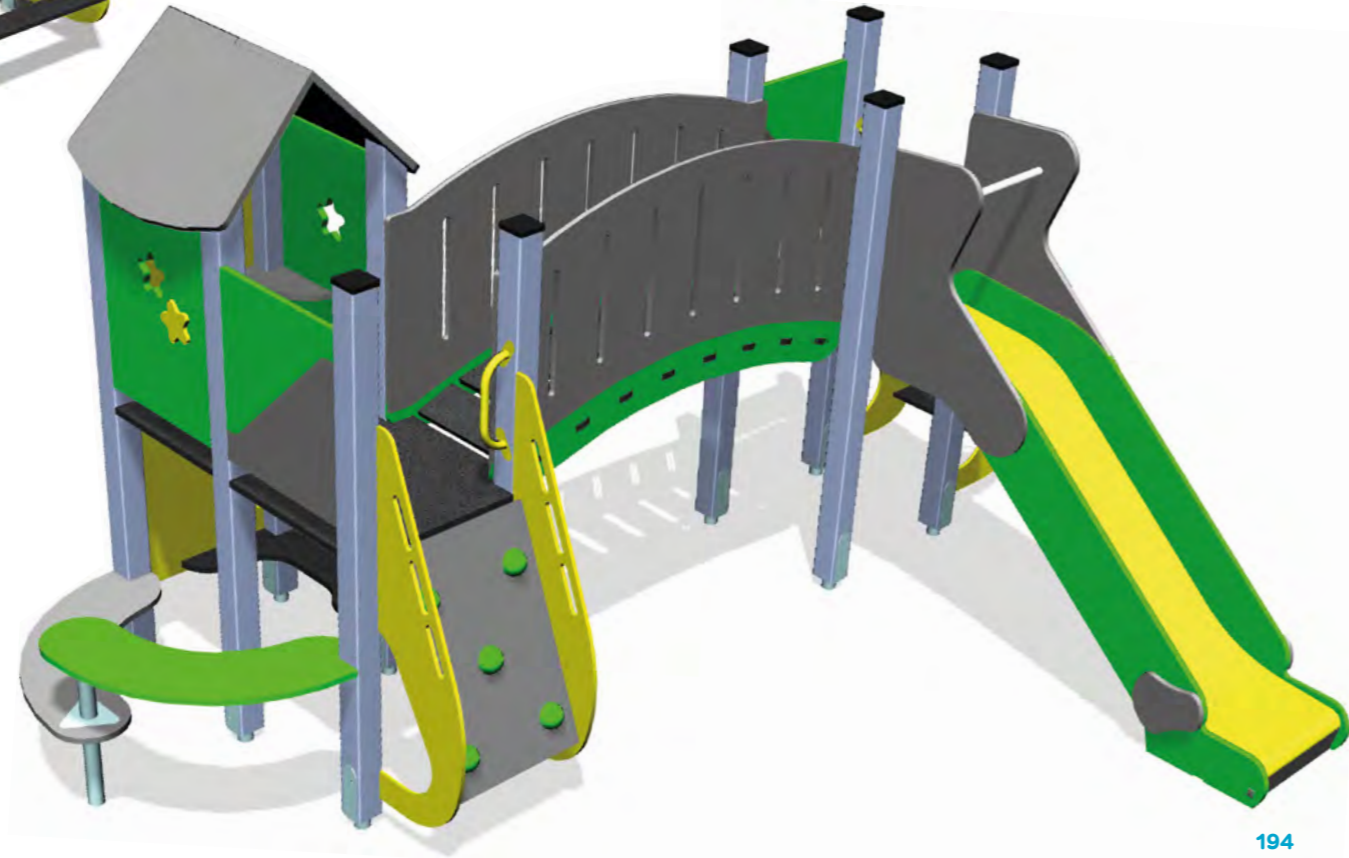

Infos techniques p. 169