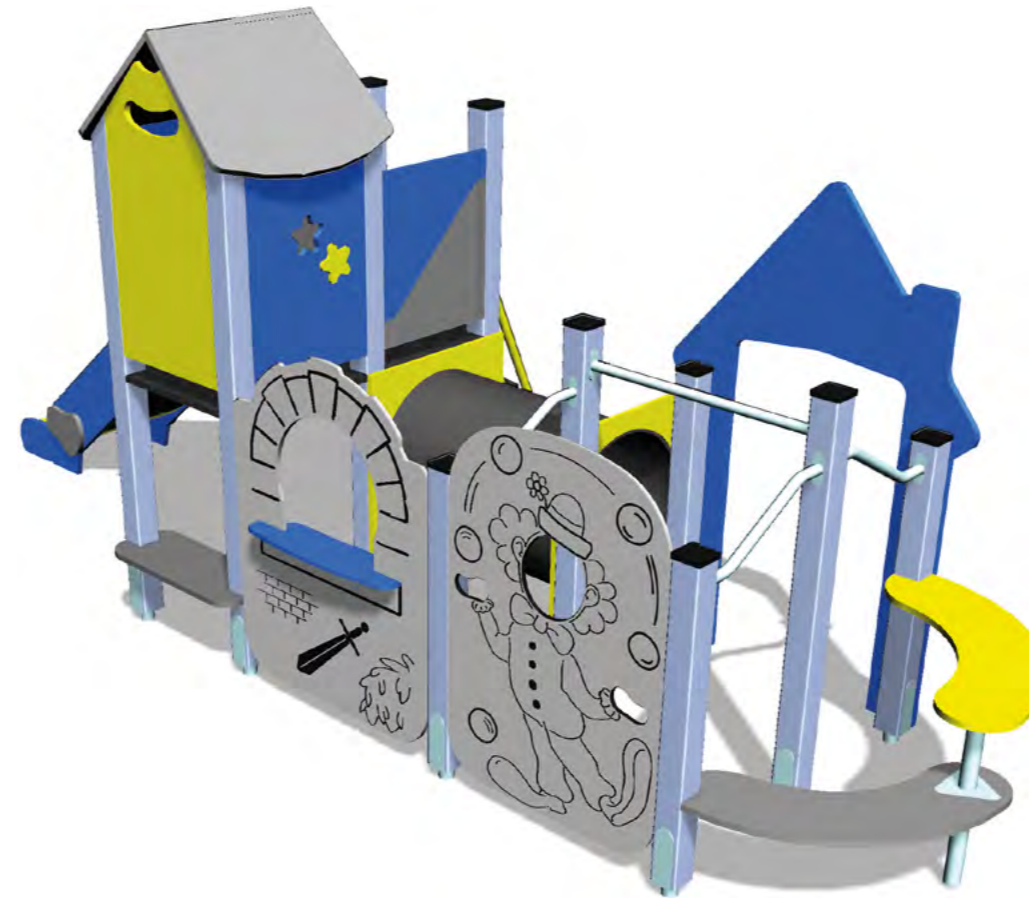

CITADELLE
KKS 941