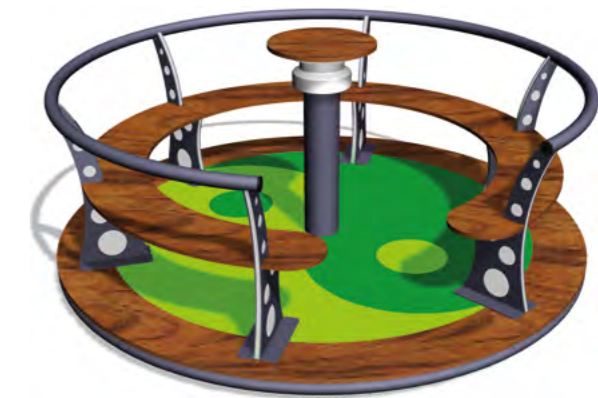

TOURNICOTI
RTT

TÉLÉKID ITK

TÉLÉKID DUO ITK2

TRAMPOLINES

ROND (zone de saut Ø 1,20 m)
YTRAMPOROND8800

RECTANGULAIRE (zone de saut 1,50 x 1,50 m)
YTRAMPOREC8714

APB ABS ABN PORTIQUE LA CHAPELLE AUX FILTZMEENS 35