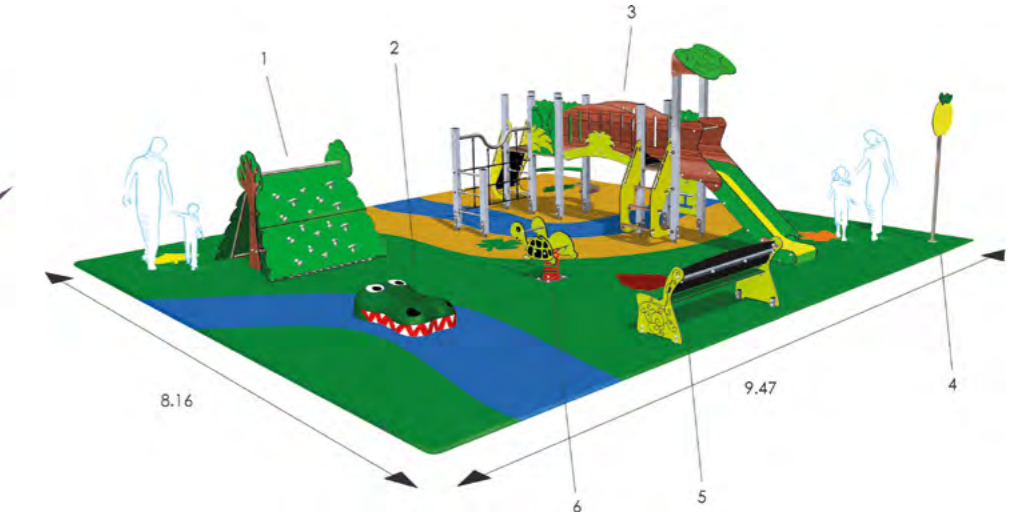

Une cabane à grimper "Ombrelle", associée à une belle structure 2 tours "La Forêt" et son jeu ressort trouveront leur place aussi bien dans une cour d'école que pour l'aménagement d'un square pour les loisirs de fin de journée ou de week-end. L'encombrement au sol est optimisé pour les zones compactes.

- ① OMBRELLE MEM
- ② CROCODILE 3D
- ③ LA FORÊT KKS 774
- ④ PANNEAU POMME APP
- ⑤ BANC ADULTE AMB XL
- ⑥ CAROLINE RCA