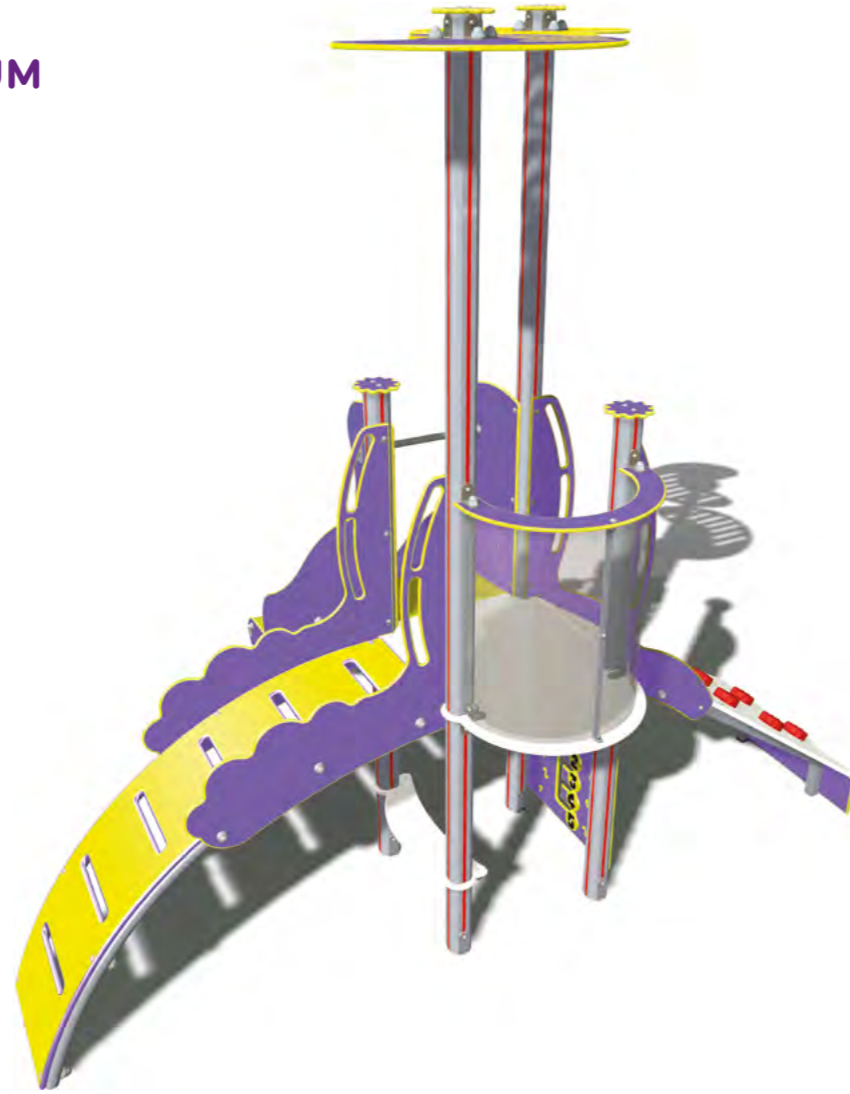

Gamme fluide & dynamique jouant sur les formes et les couleurs toniques.

Poteaux aluminium ronds, système de fixation sans perçage - Habillage PEHD.

MINIUM
LMN

Infos techniques p. 168

PREMIUM
LPR

Infos techniques p. 168