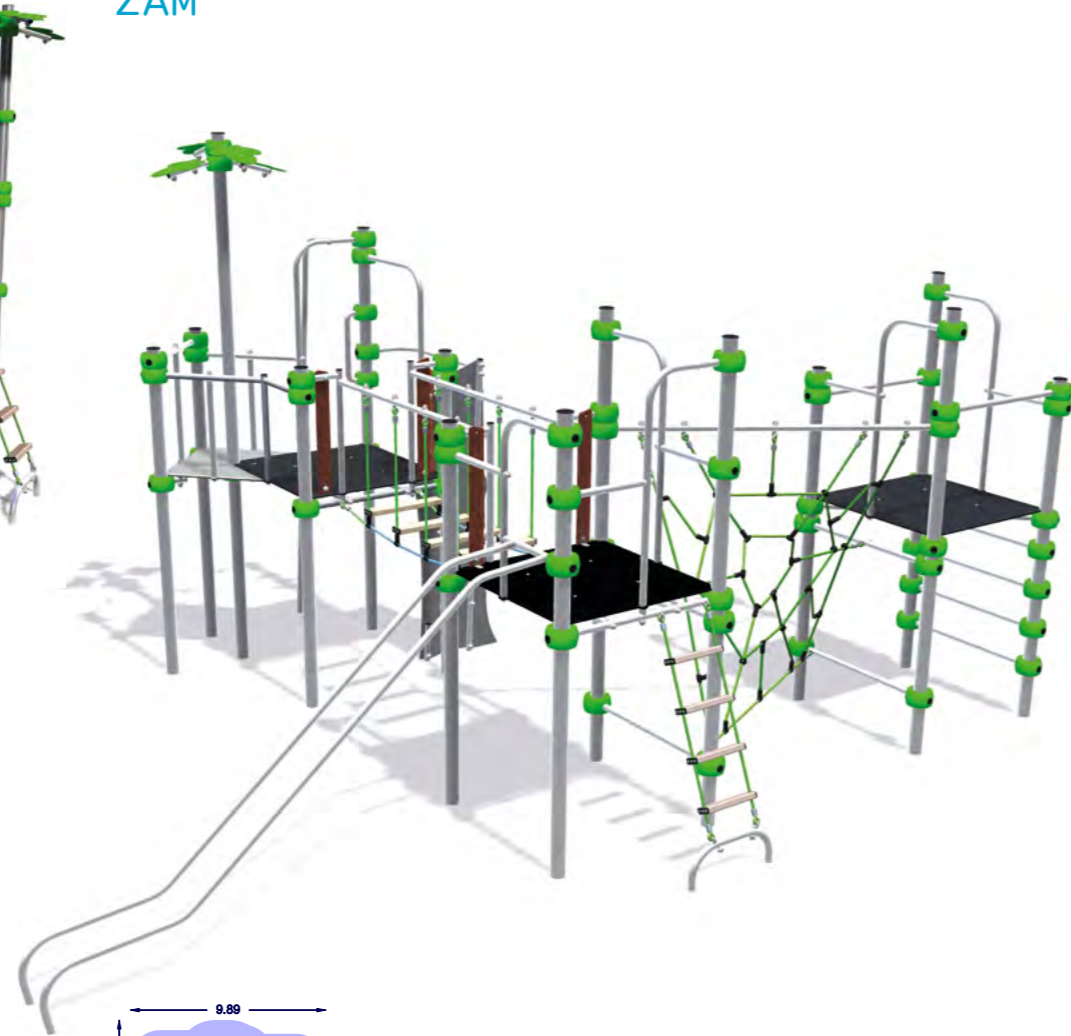

Infos techniques p. 221

LAOLAL ZAM

STRUCTURES MULTIFONCTIONS 5 - 14 ANS

DES DÉFIS
PHYSIQUES
indispensables
pour l'affirmation
de soi !

INFOS STRUCTURES MULTIFONCTIONS 5-14 ANS

VISUELS	NOM DU JEU	REF JEU	TRANCHE D'ÂGE INDICATIVE	FRÉQUENTATION MAXIMUM INSTANTANÉE	HCL (m)	SURFACE D'IMPACT SYNTHÉTIQUE	SURFACE D'IMPACT FLUANT	DIMENSIONS DU JEU	DIMENSIONS DE LA ZONE D'IMPACT	PAGE
	HYDROGÈNE	XHY	5-12 ans	9	1,00	16,20	20,80	4,90 x 4,23	1,50 x 1,35 x 1,90	P. 276
	EKO 255	EKO 255	5-12 ans	12	2,60	24,30	31,00	5,89 x 5,30	1,90 x 1,80 x 3,60	P. 276
	EKO 256	EKO 256	5-12 ans	18	2,60	42,70	57,70	8,35 x 6,10	5,35 x 3,60 x 3,95	P. 277
	MANDJARO	KKS 1204	5-14	28	2,00	40,80	51	7,87 x 7,33	4,20 x 3,60 x 3,65	P. 277
	EKO 254	EKO 254	5-12 ans	20	2,80	44,70	64,50	7,91 x 8,15	5,00 x 4,25 x 3,65	P. 278
	PERGOLA	KKS 966	5-14	20	2,60	46,60	65,60	9,11 x 7,20	5,45 x 3,93 x 4,00	P. 278
FOCUS NICKEL										
	NICKEL	XNI	5-12 ans	15	2,10	36,50	43,60	7,70 x 6,00	4,20 x 2,15 x 3,20	P. 279
	ALTO	ITO	7-14 ans	7	1,70	19,40	24,60	4,96 x 4,96	1,50 x 1,20 x 2,60	P. 280
	TITANE	XTI	5-12 ans	11	1,90	25,40	34,70	5,92 x 5,85	2,15 x 2,00 x 2,40	P. 280
	LOOVING	IOV	7-14 ans	12	1,70	27,30	37,20	6,10 x 6,10	2,80 x 2,80 x 2,70	P. 281
	PARK	IPA	7-14 ans	32	2,00	47,80	56,20	8,14 x 6,89	4,42 x 3,20 x 2,00	P. 281