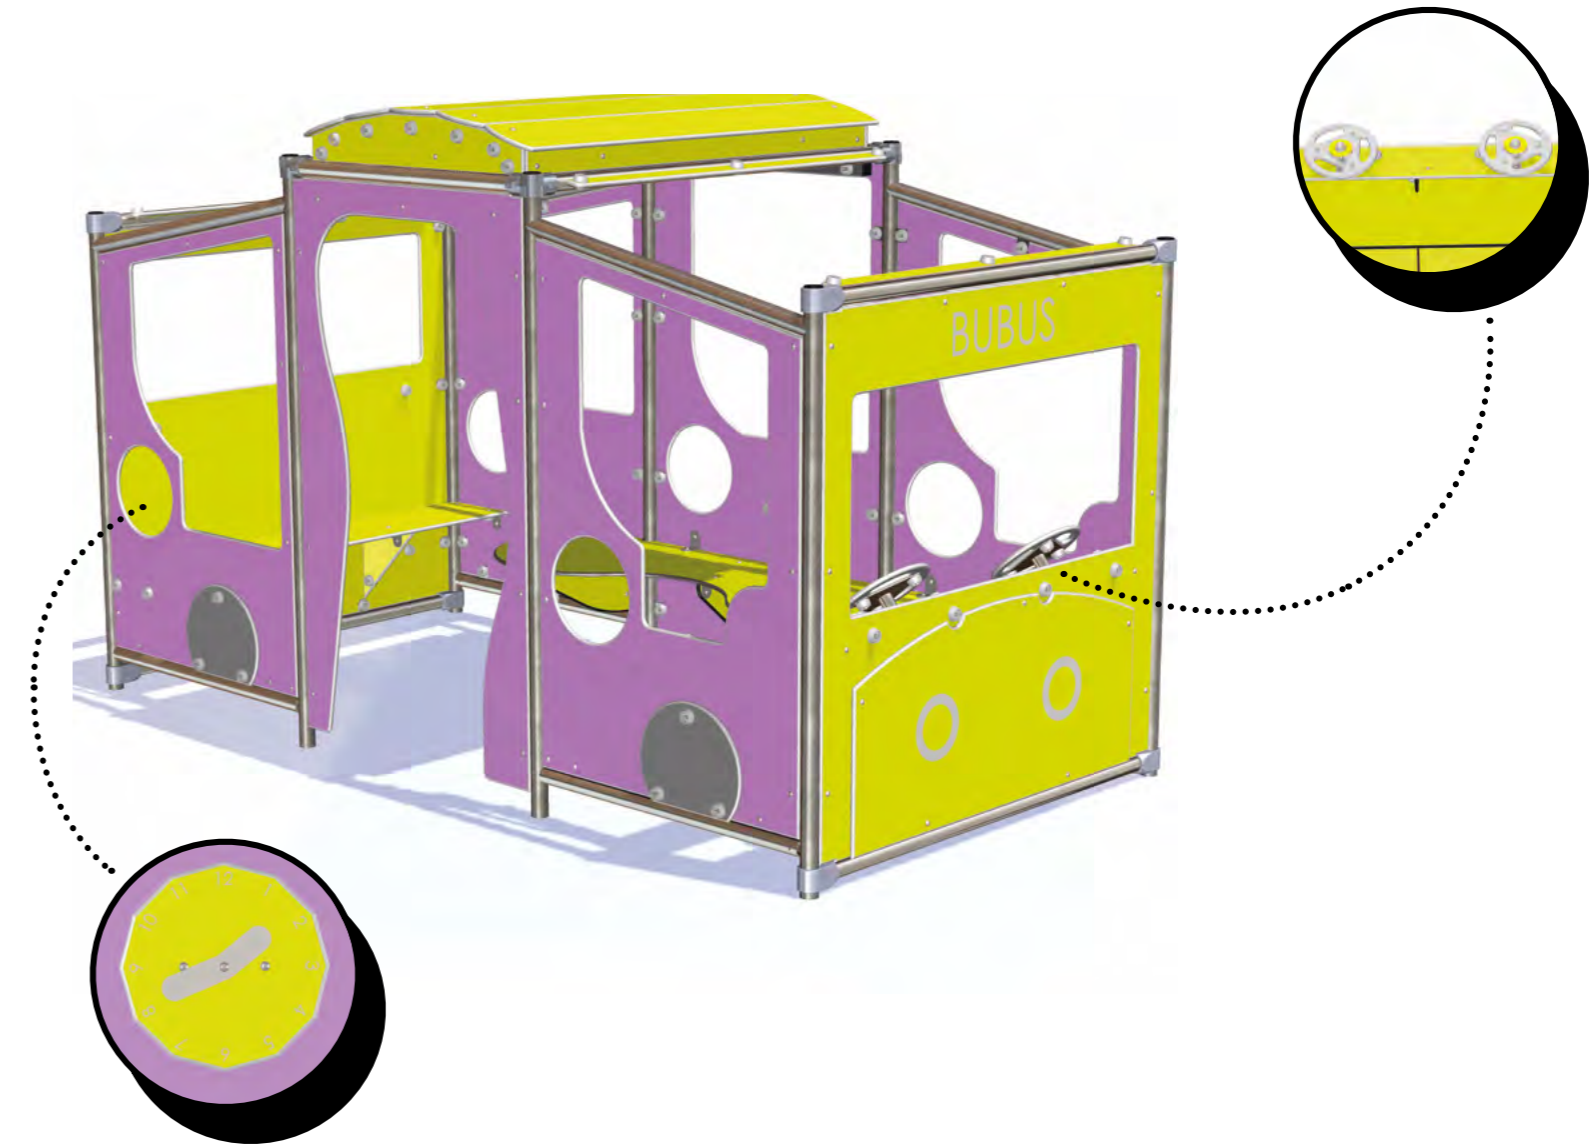

JEUX INTERCHANGEABLES

BUBUS MBU