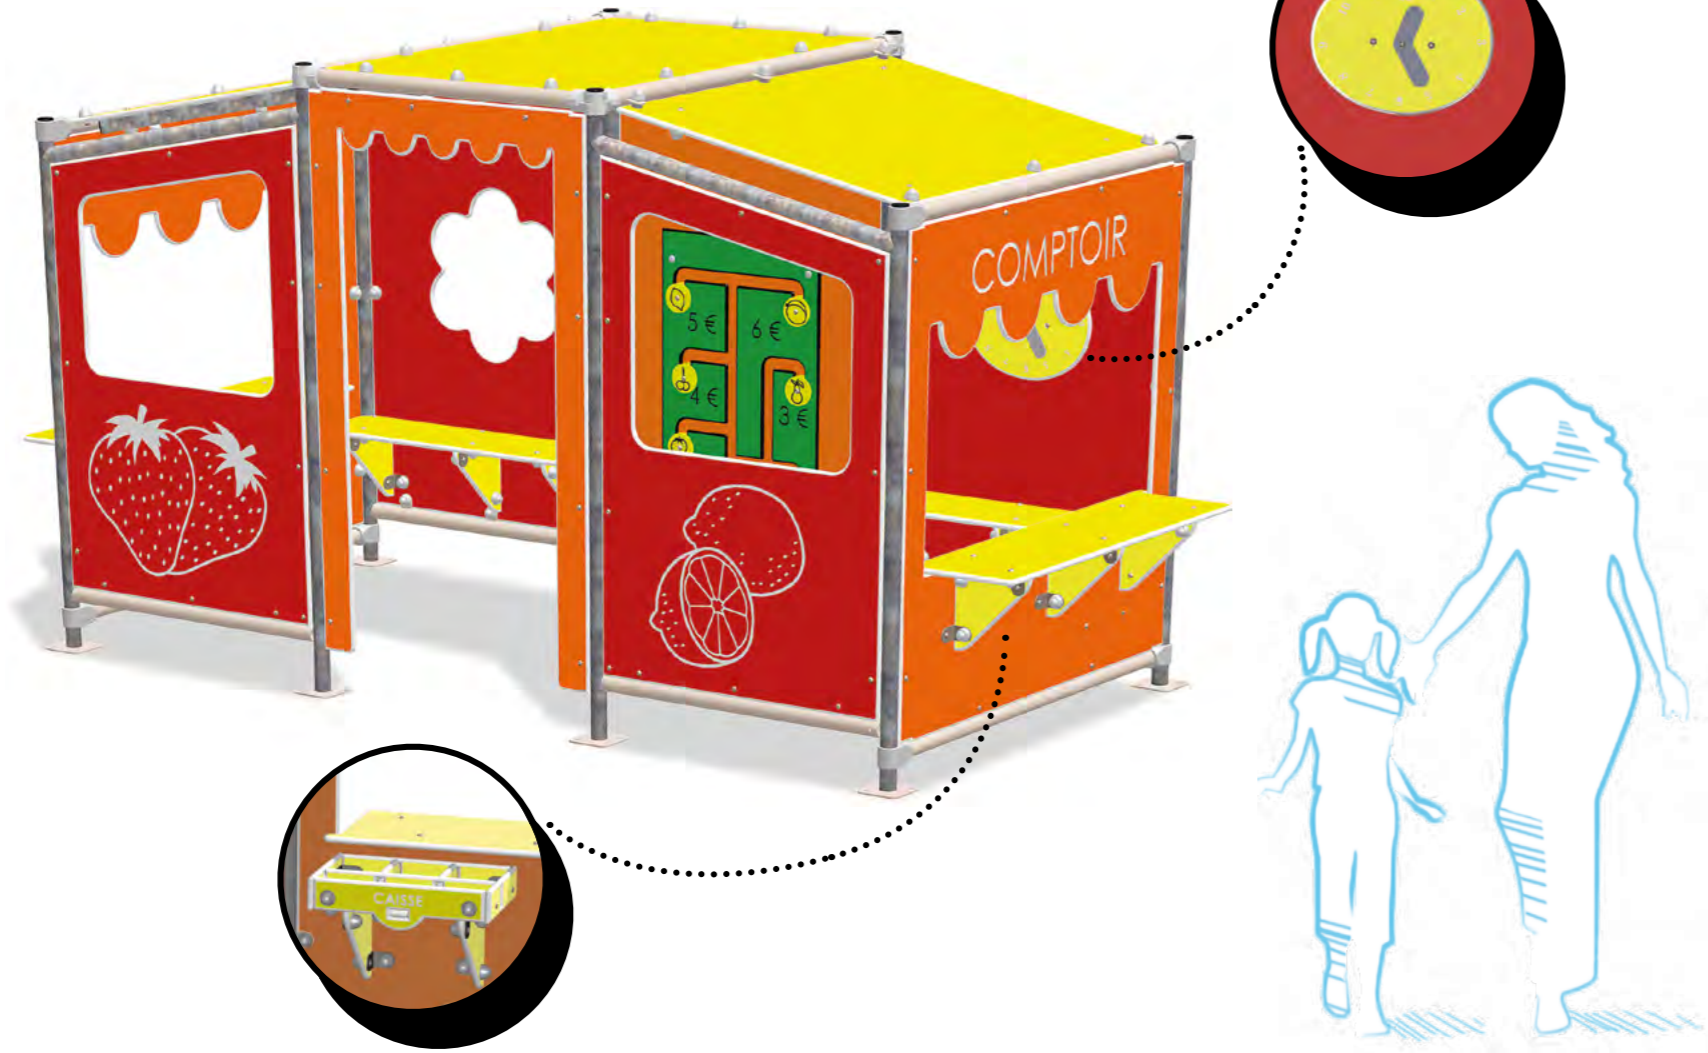

JEUX INTERCHANGEABLES

CITRONELLE MCT