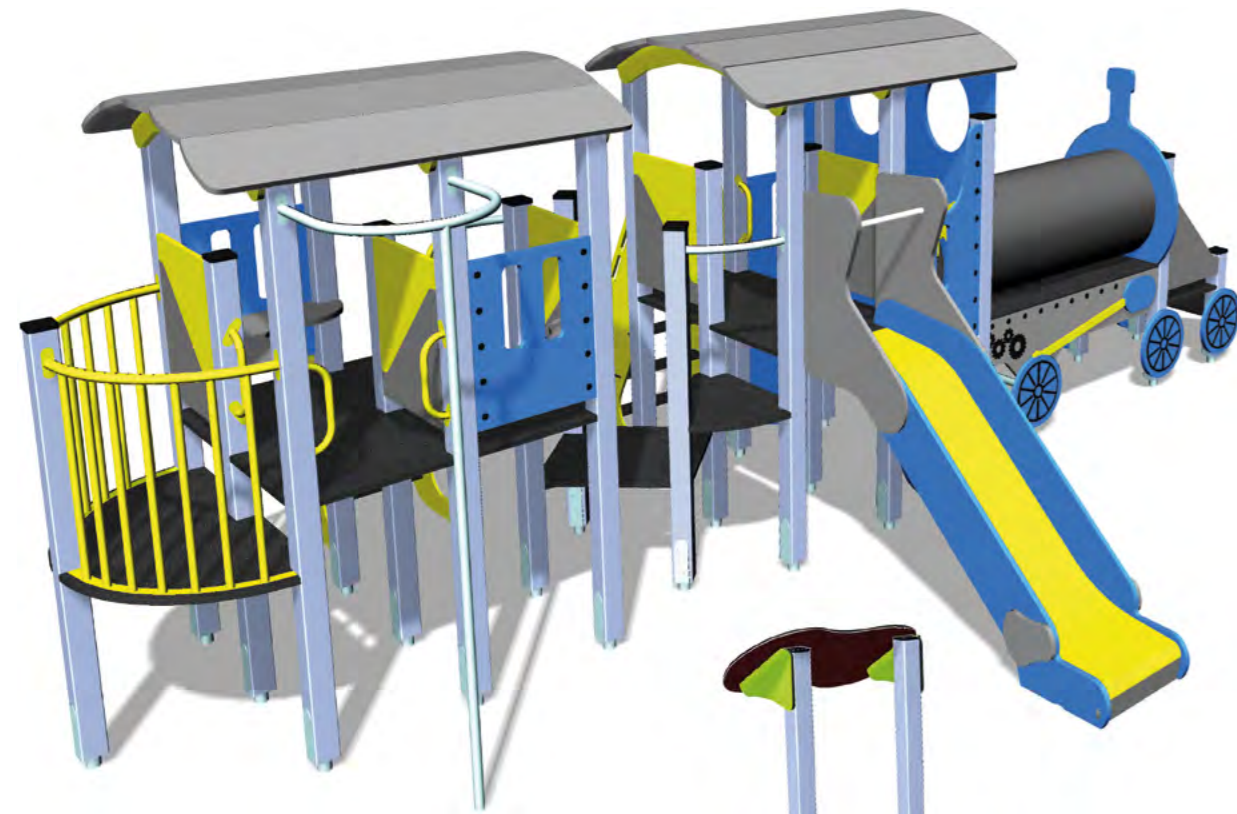

Infos techniques p. 170

Infos techniques p. 170