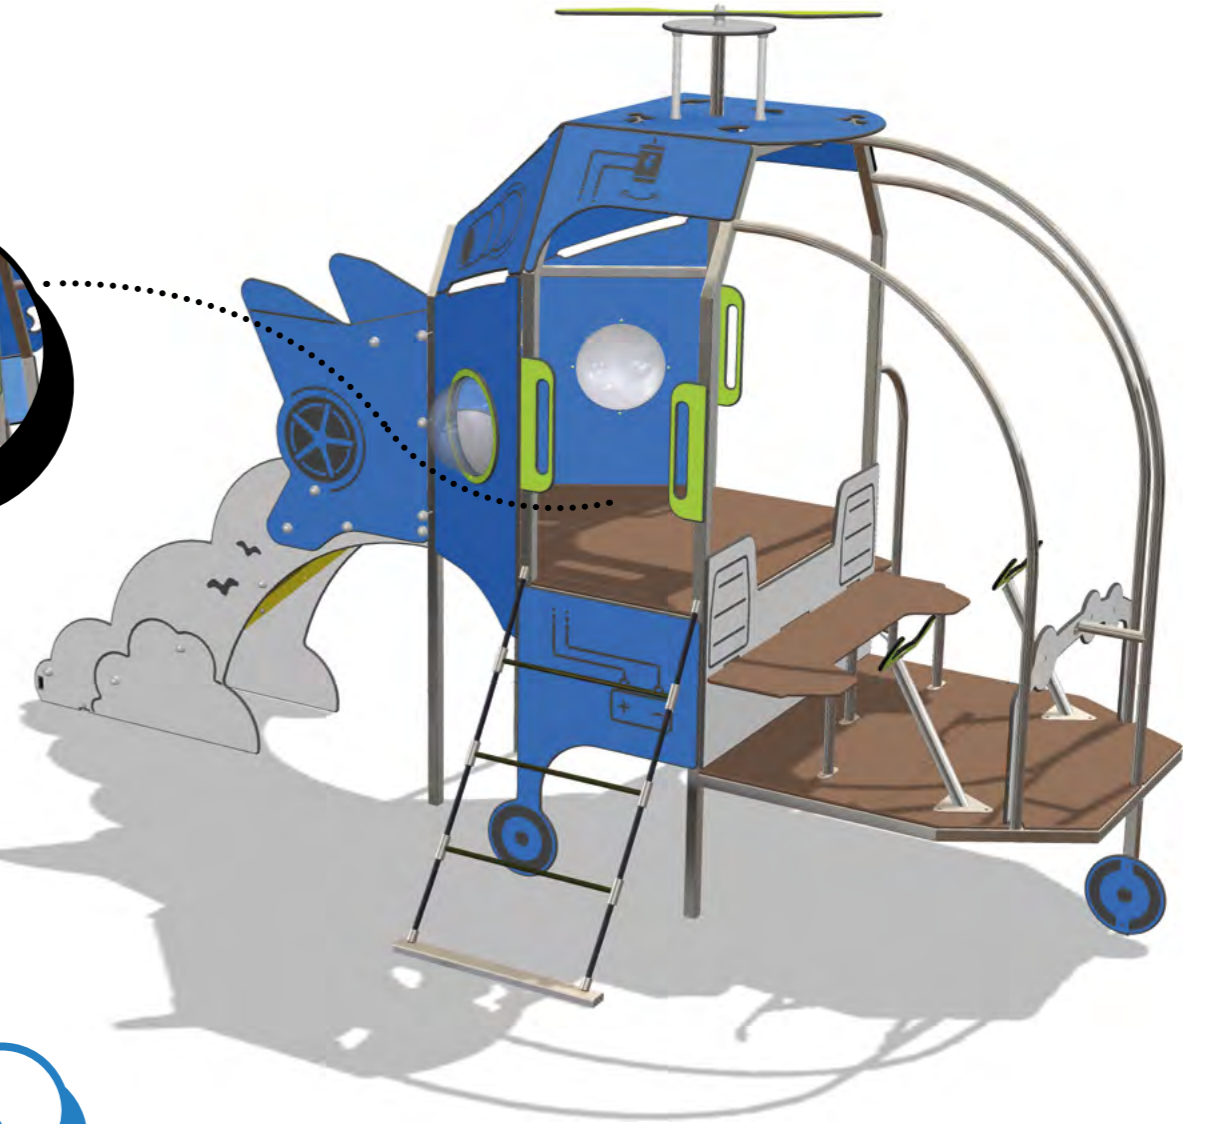

HÉLICOOL MHL

FOCUS!
Hélicool

Infos techniques p. 168