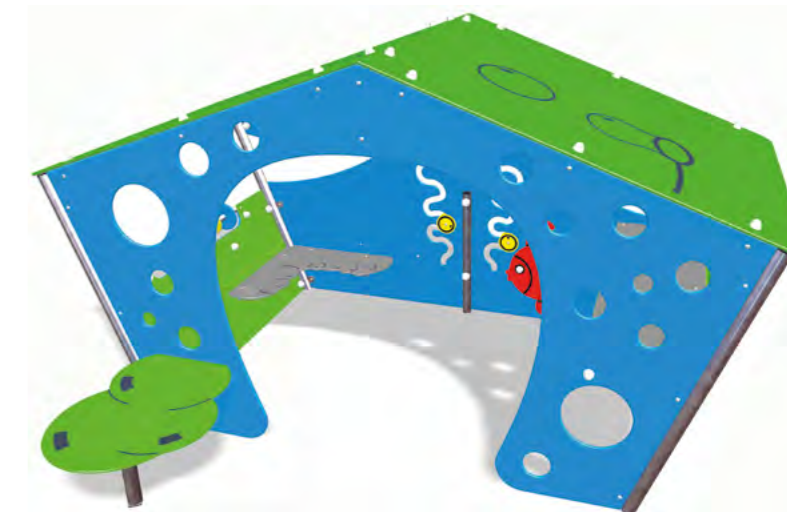

BULLBIZARRE MBB