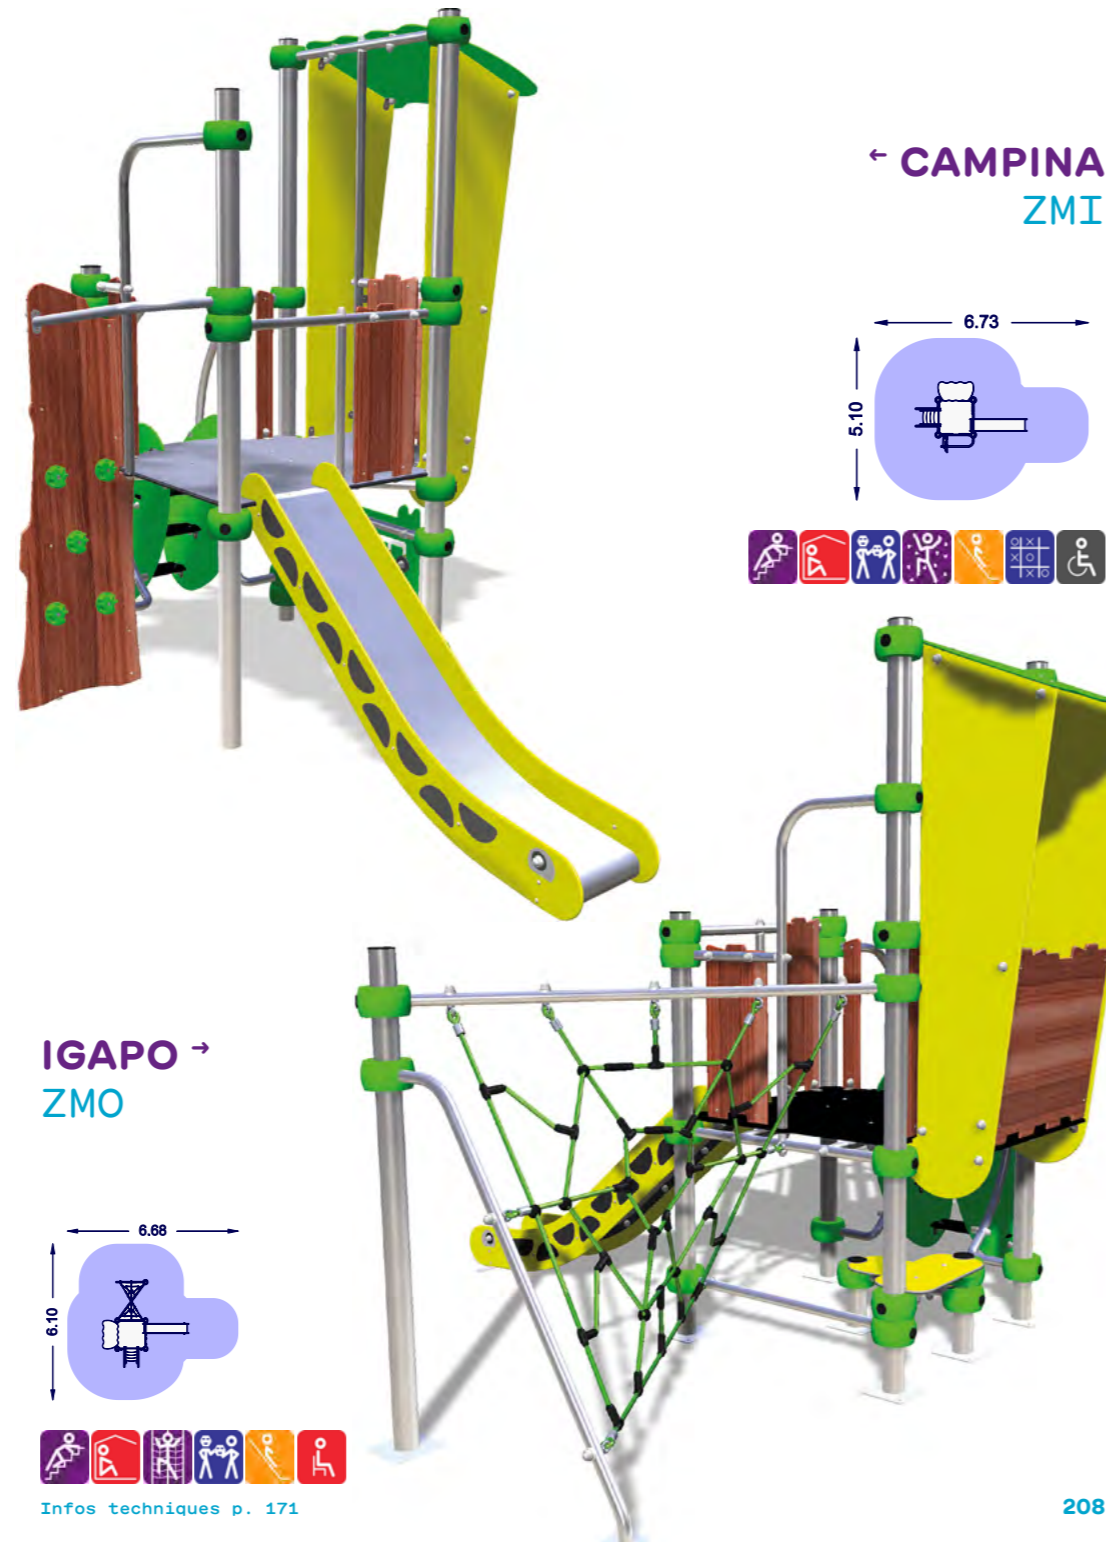

207

BAOBAB

L'appel de la forêt,
Jeux renforcés pour
utilisations intenses.

Poteaux acier ou inox, systèmes
de fixations par colliers - habillage hpl,
glissières inox.

STRUCTURES MULTIFONCTIONS 2-12 ANS

Cette gamme, de part ses thématiques, ses différentes hauteurs de plate-formes, la diversité de ses accès et la variété de ses moyens de glisse, offre à chaque enfant la possibilité d'évoluer selon son âge et sa personnalité!