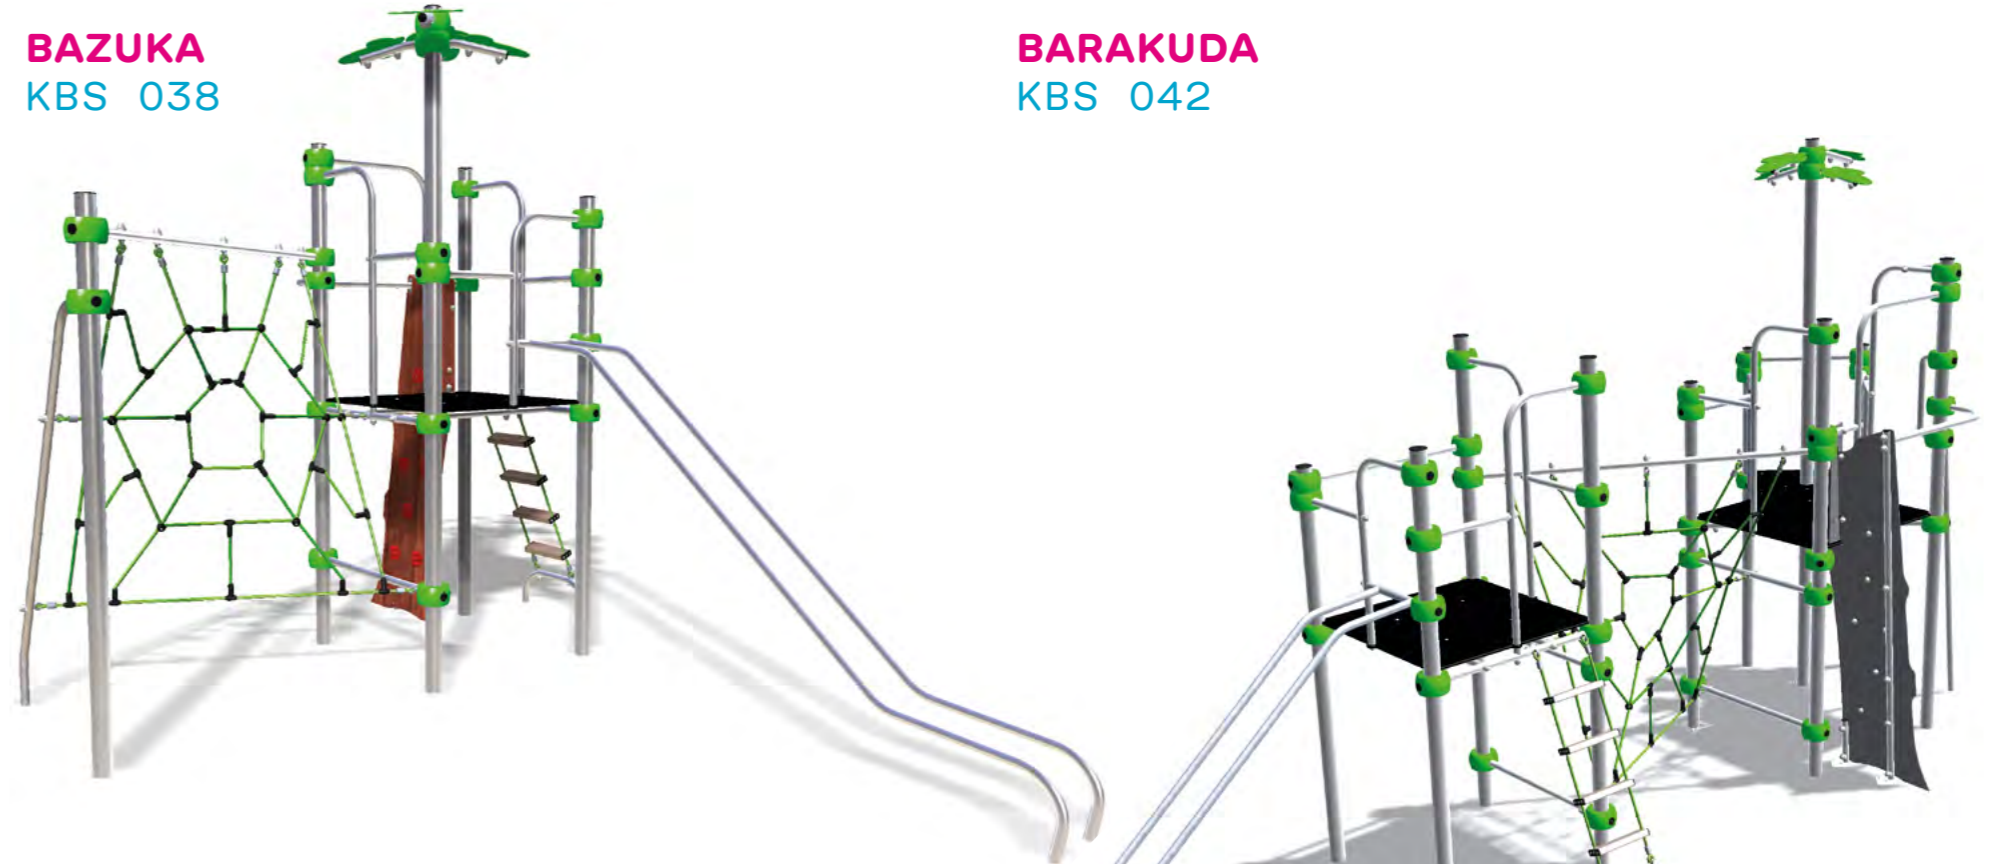

BAZUKA KBS 038