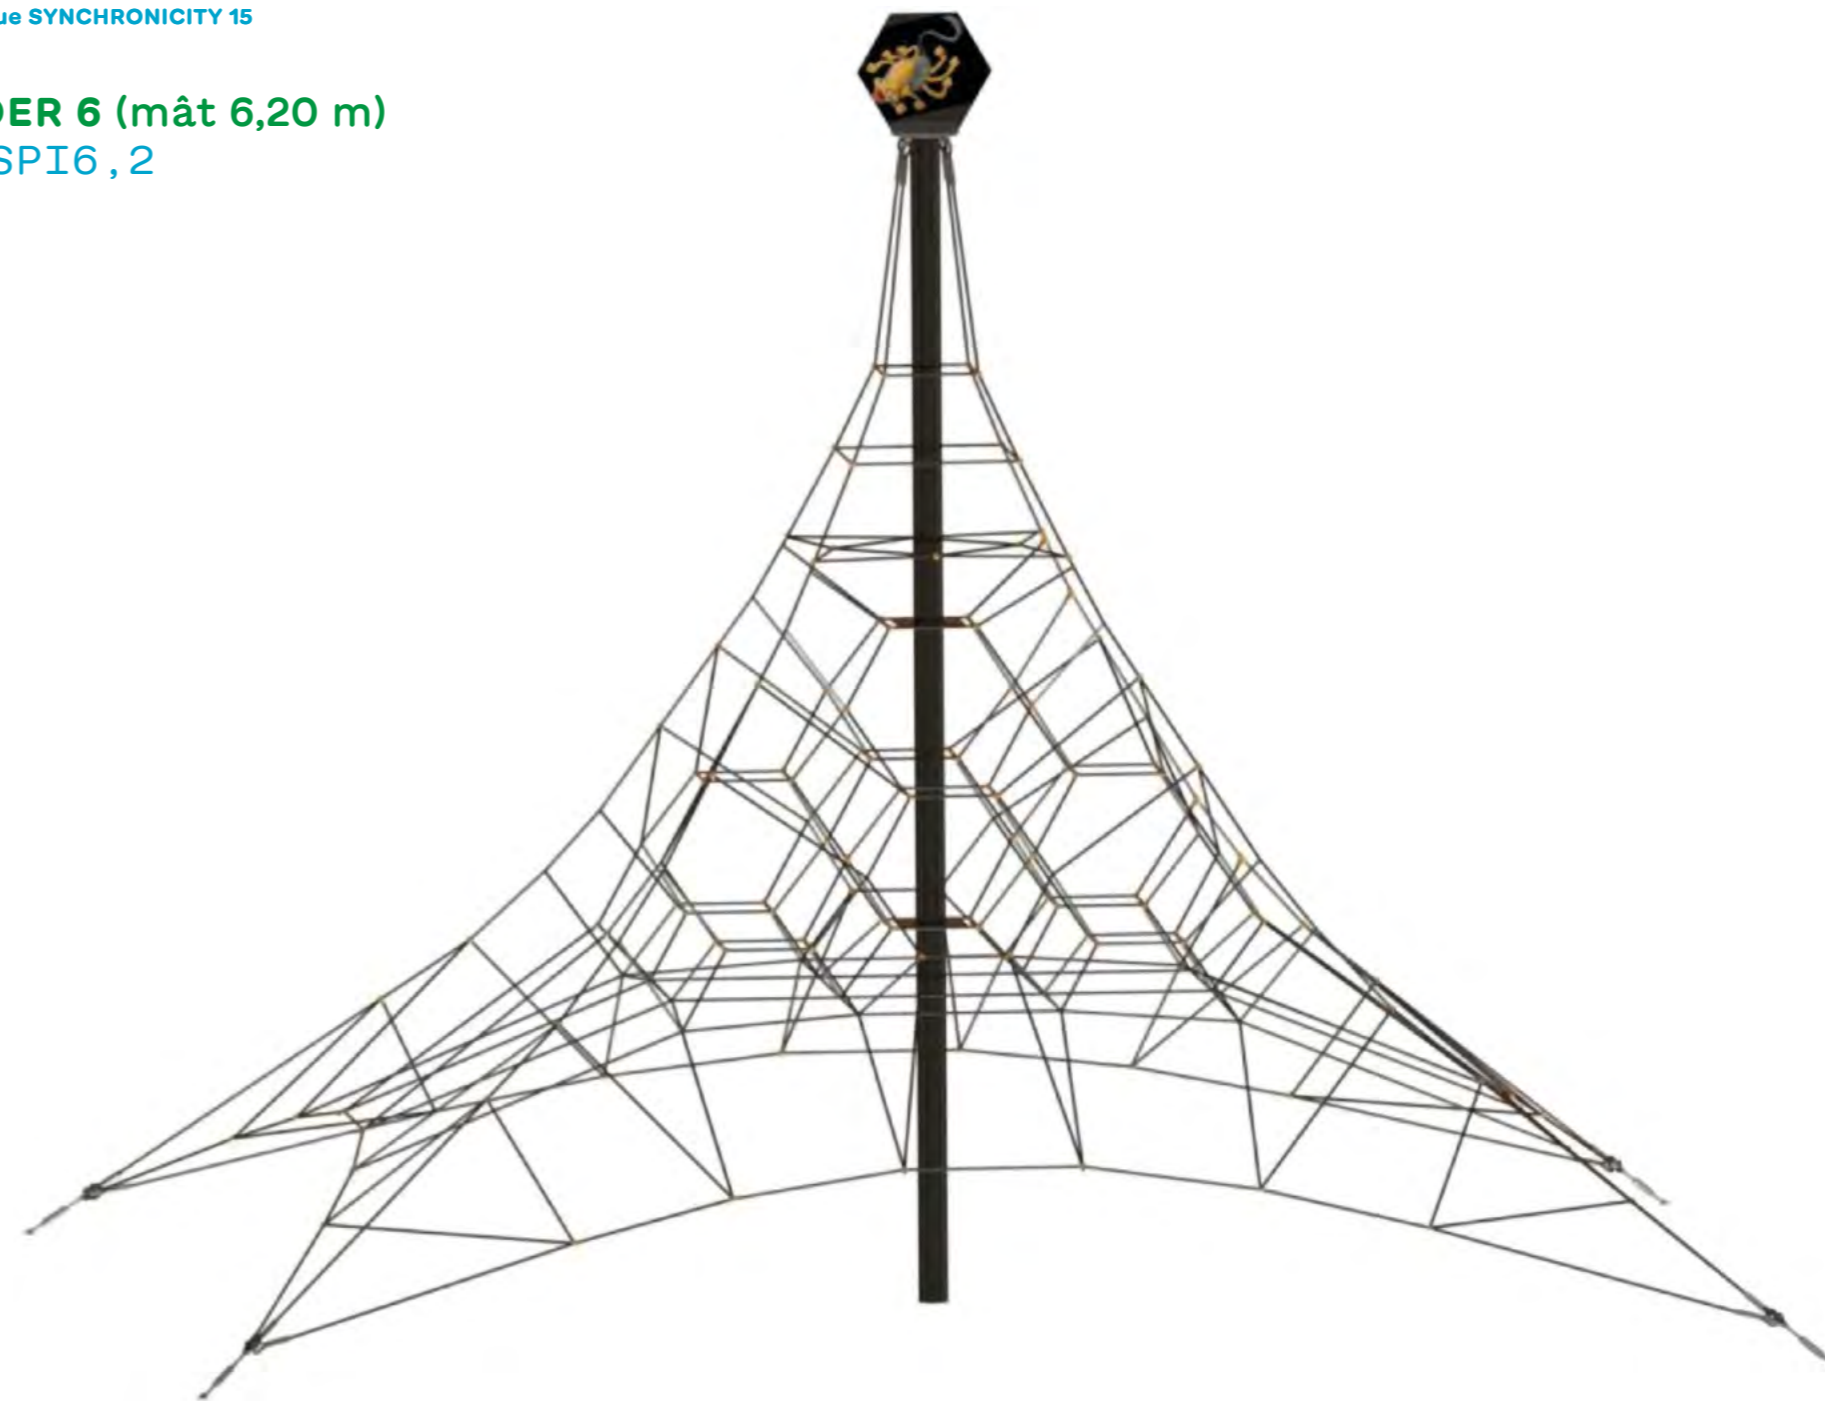

SPIDER 6 (mât 6,20 m)
YPYSPI6,2

ARBRE NID DE PIES (mât 5,75 m)
YPYARBNP5,75

ARBRE NID DE PIES HUCK PLABENNEC 29

Infos techniques p. 076

110

RIP HIPPOLYTE BANNALEC

111

MOBILIERS ET COMPLÉMENTS LUDIQUES