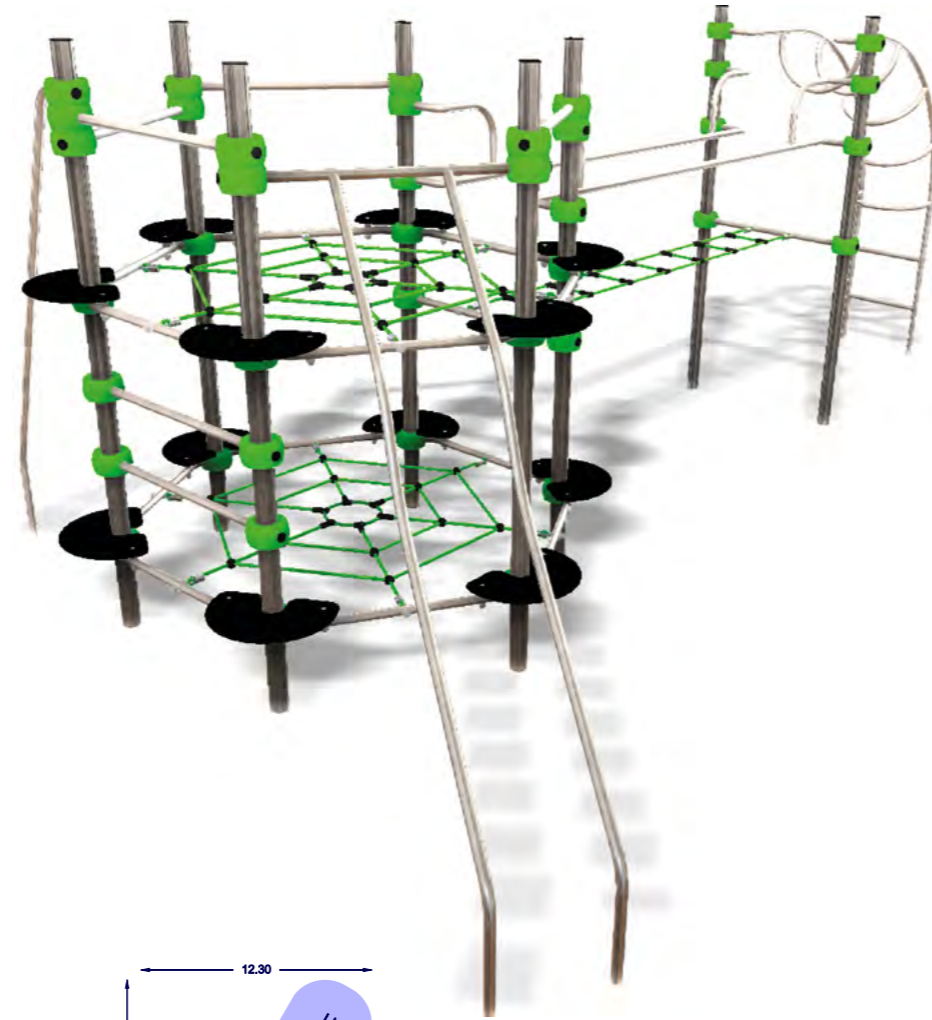

TARENTULE
KBS 049