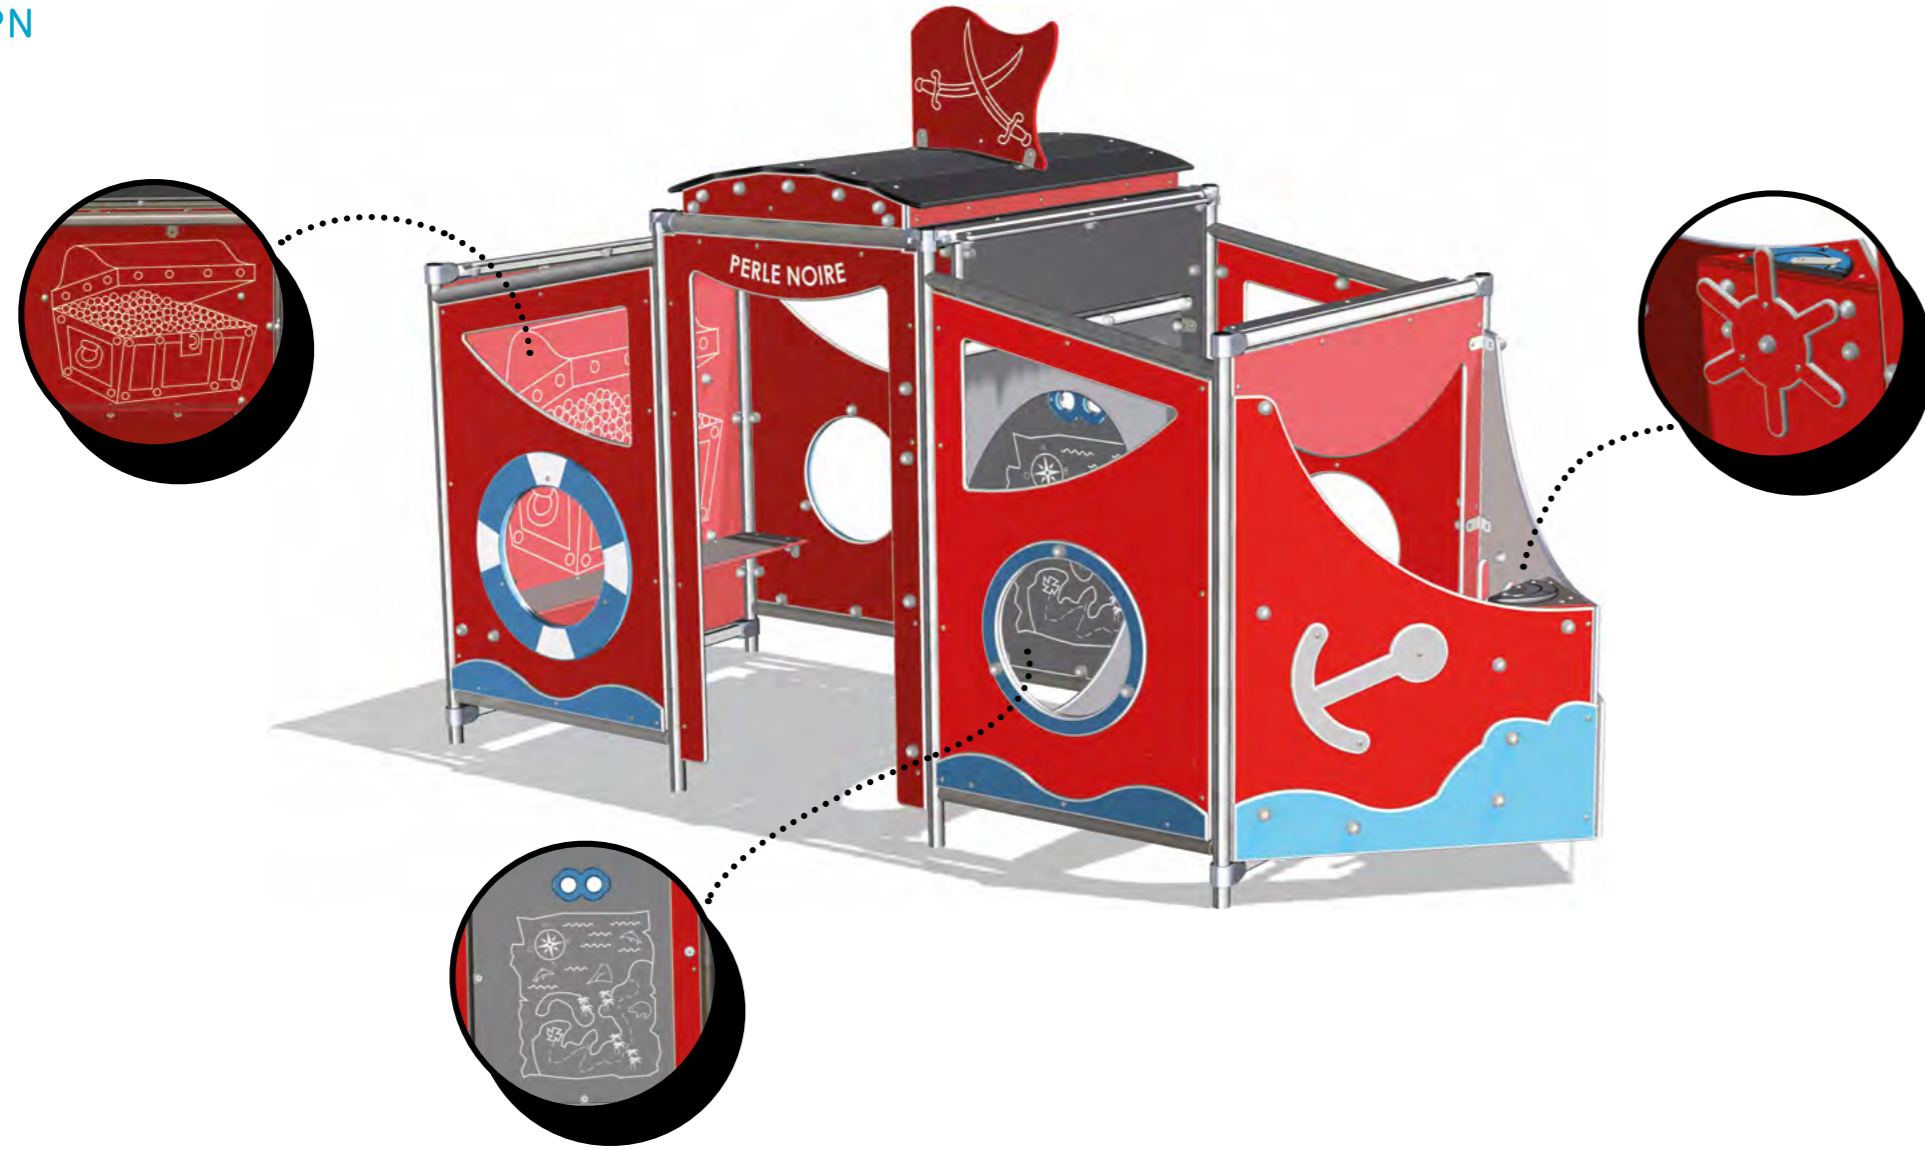

JEUX INTERCHANGEABLES

PERLE NOIRE
MPN