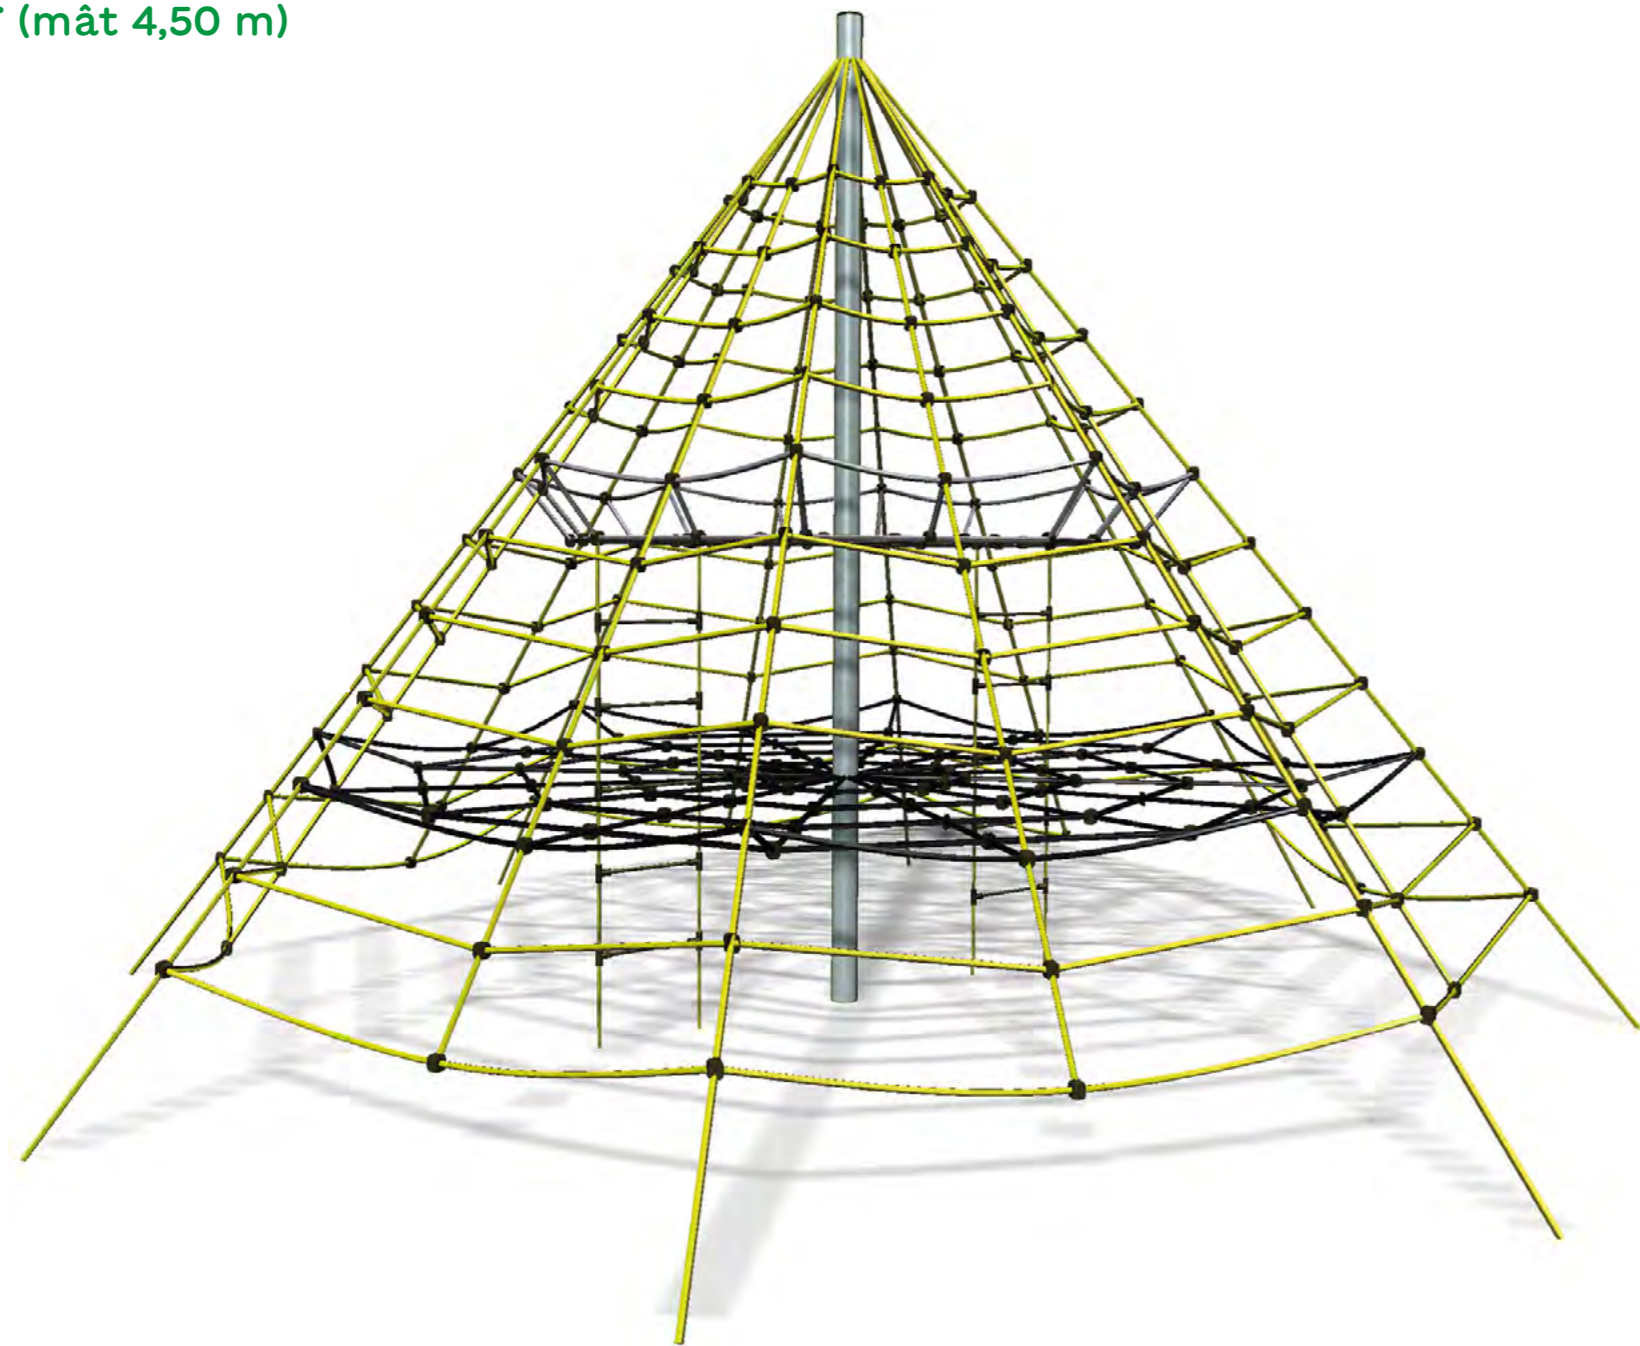

EVEREST (mât 4,50 m)
YPY4,5