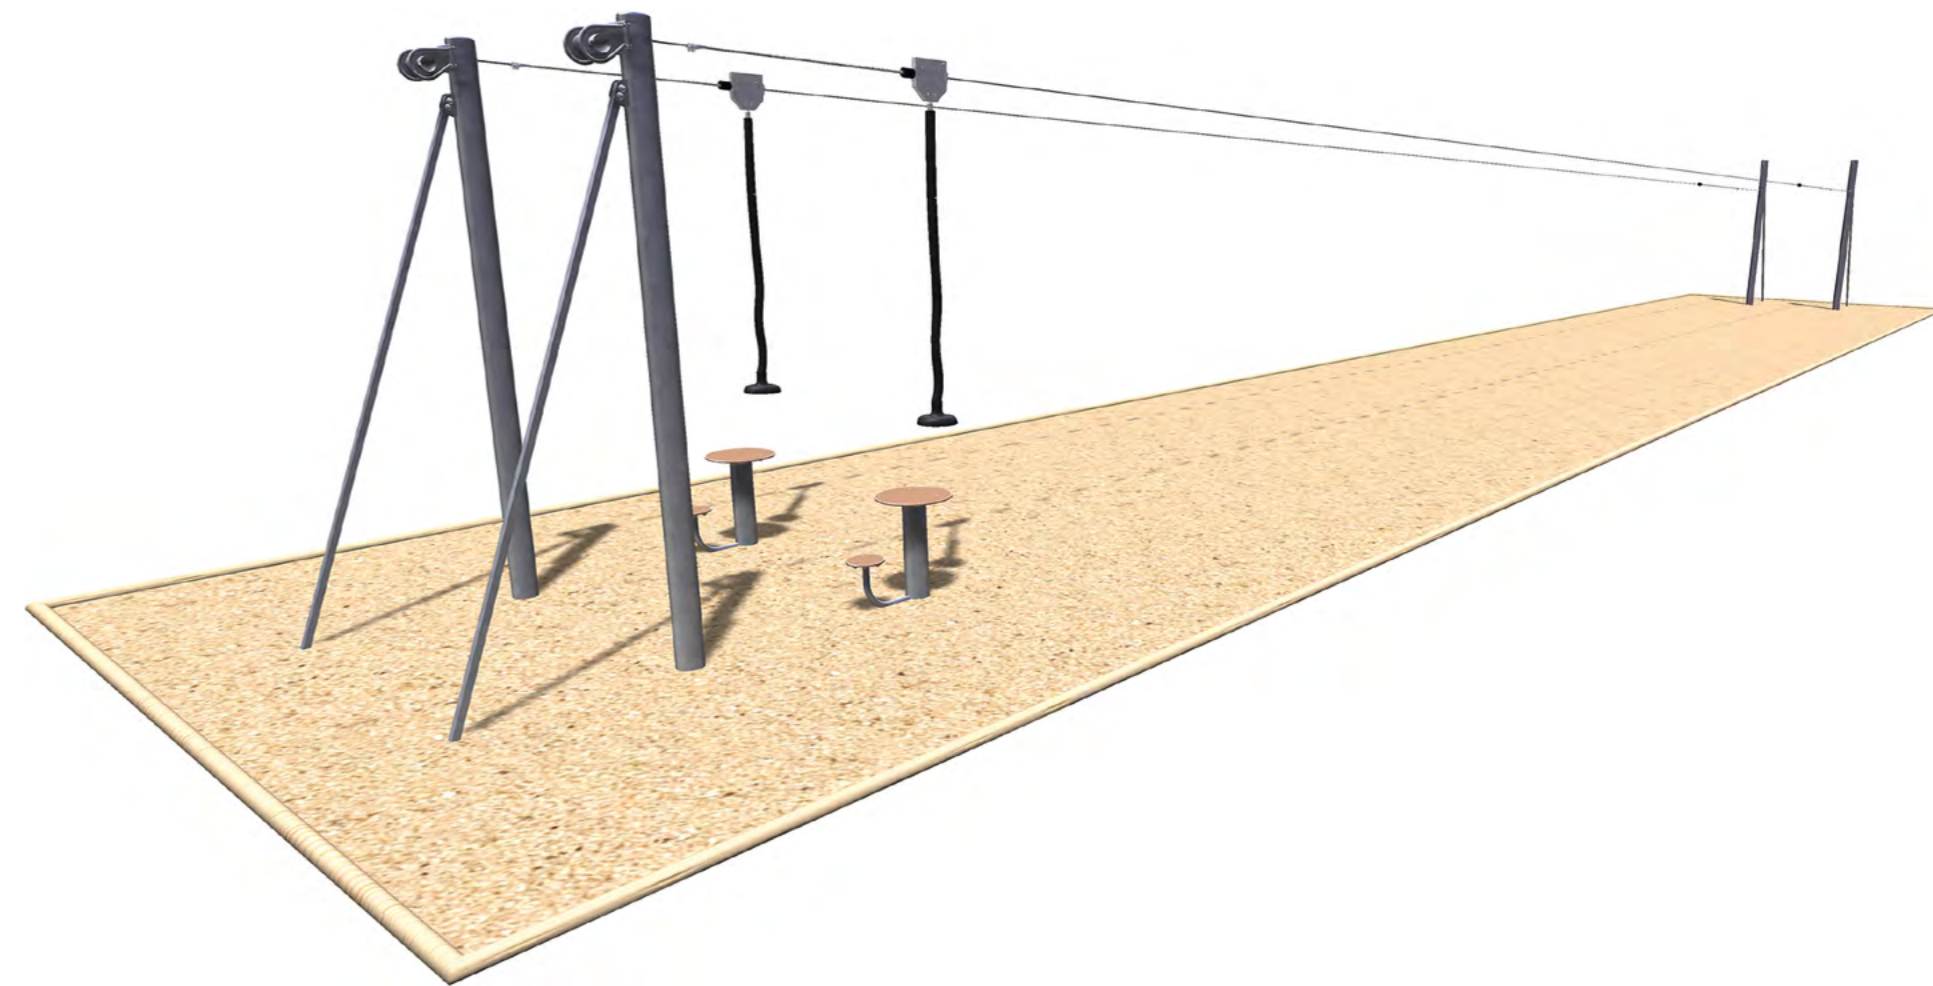

TOURNICOTI
RTT

TÉLÉKID ITK

TÉLÉKID DUO ITK2

TRAMPOLINES

ROND (zone de saut Ø 1,20 m)
YTRAMPOROND8800

RECTANGULAIRE (zone de saut 1,50 x 1,50 m)
YTRAMPOREC8714

APB ABS ABN PORTIQUE LA CHAPELLE AUX FILTZMEENS 35