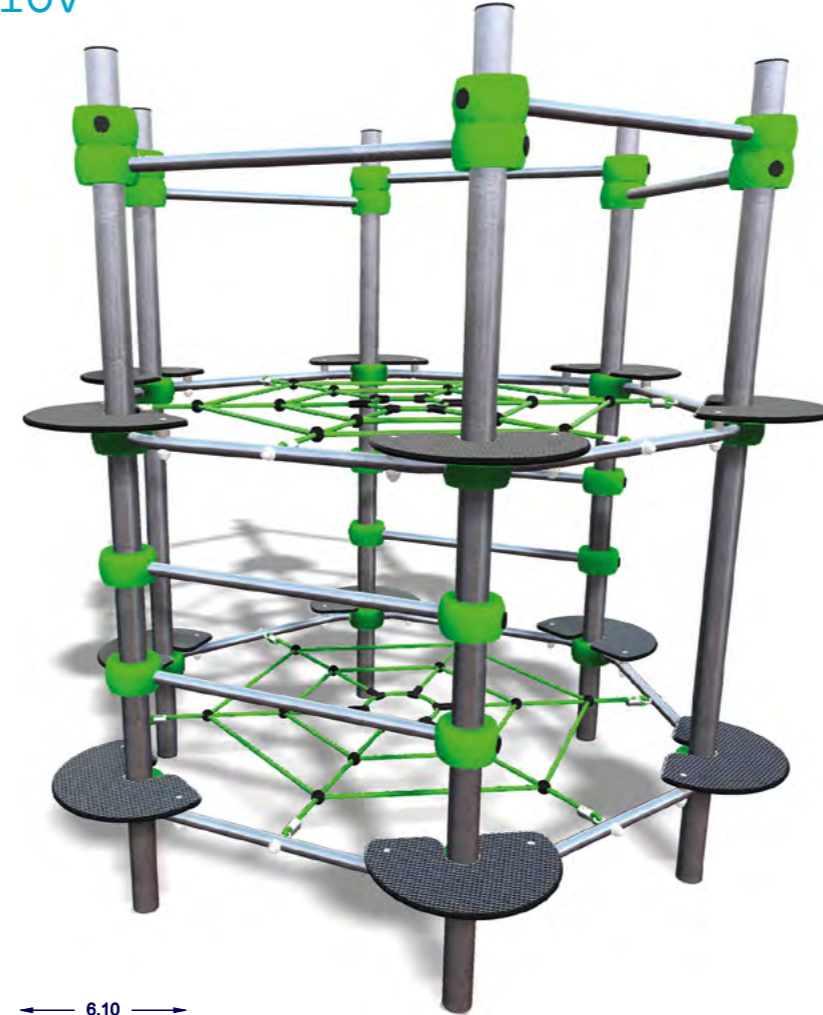

LOOVING
IOV