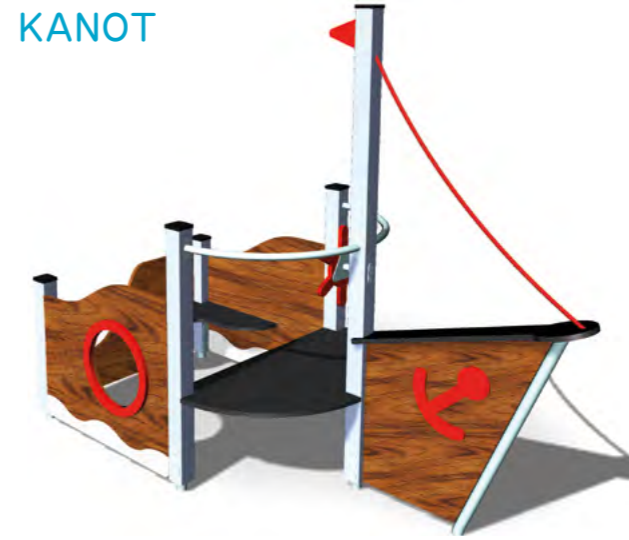

JEUX INTERCHANGEABLES

NKN
KANOT

BUS
MBS