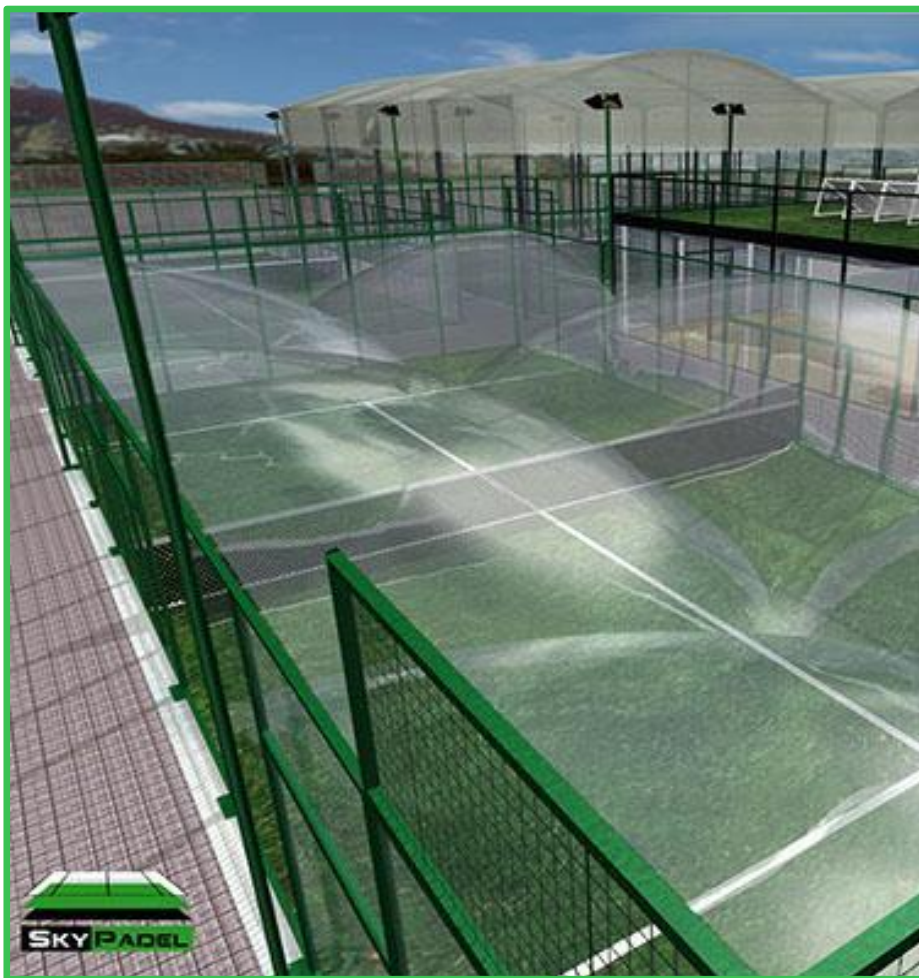

Options

Autres options...

Système de diffusion et d'irrigation d'eau, hauts parleurs, video