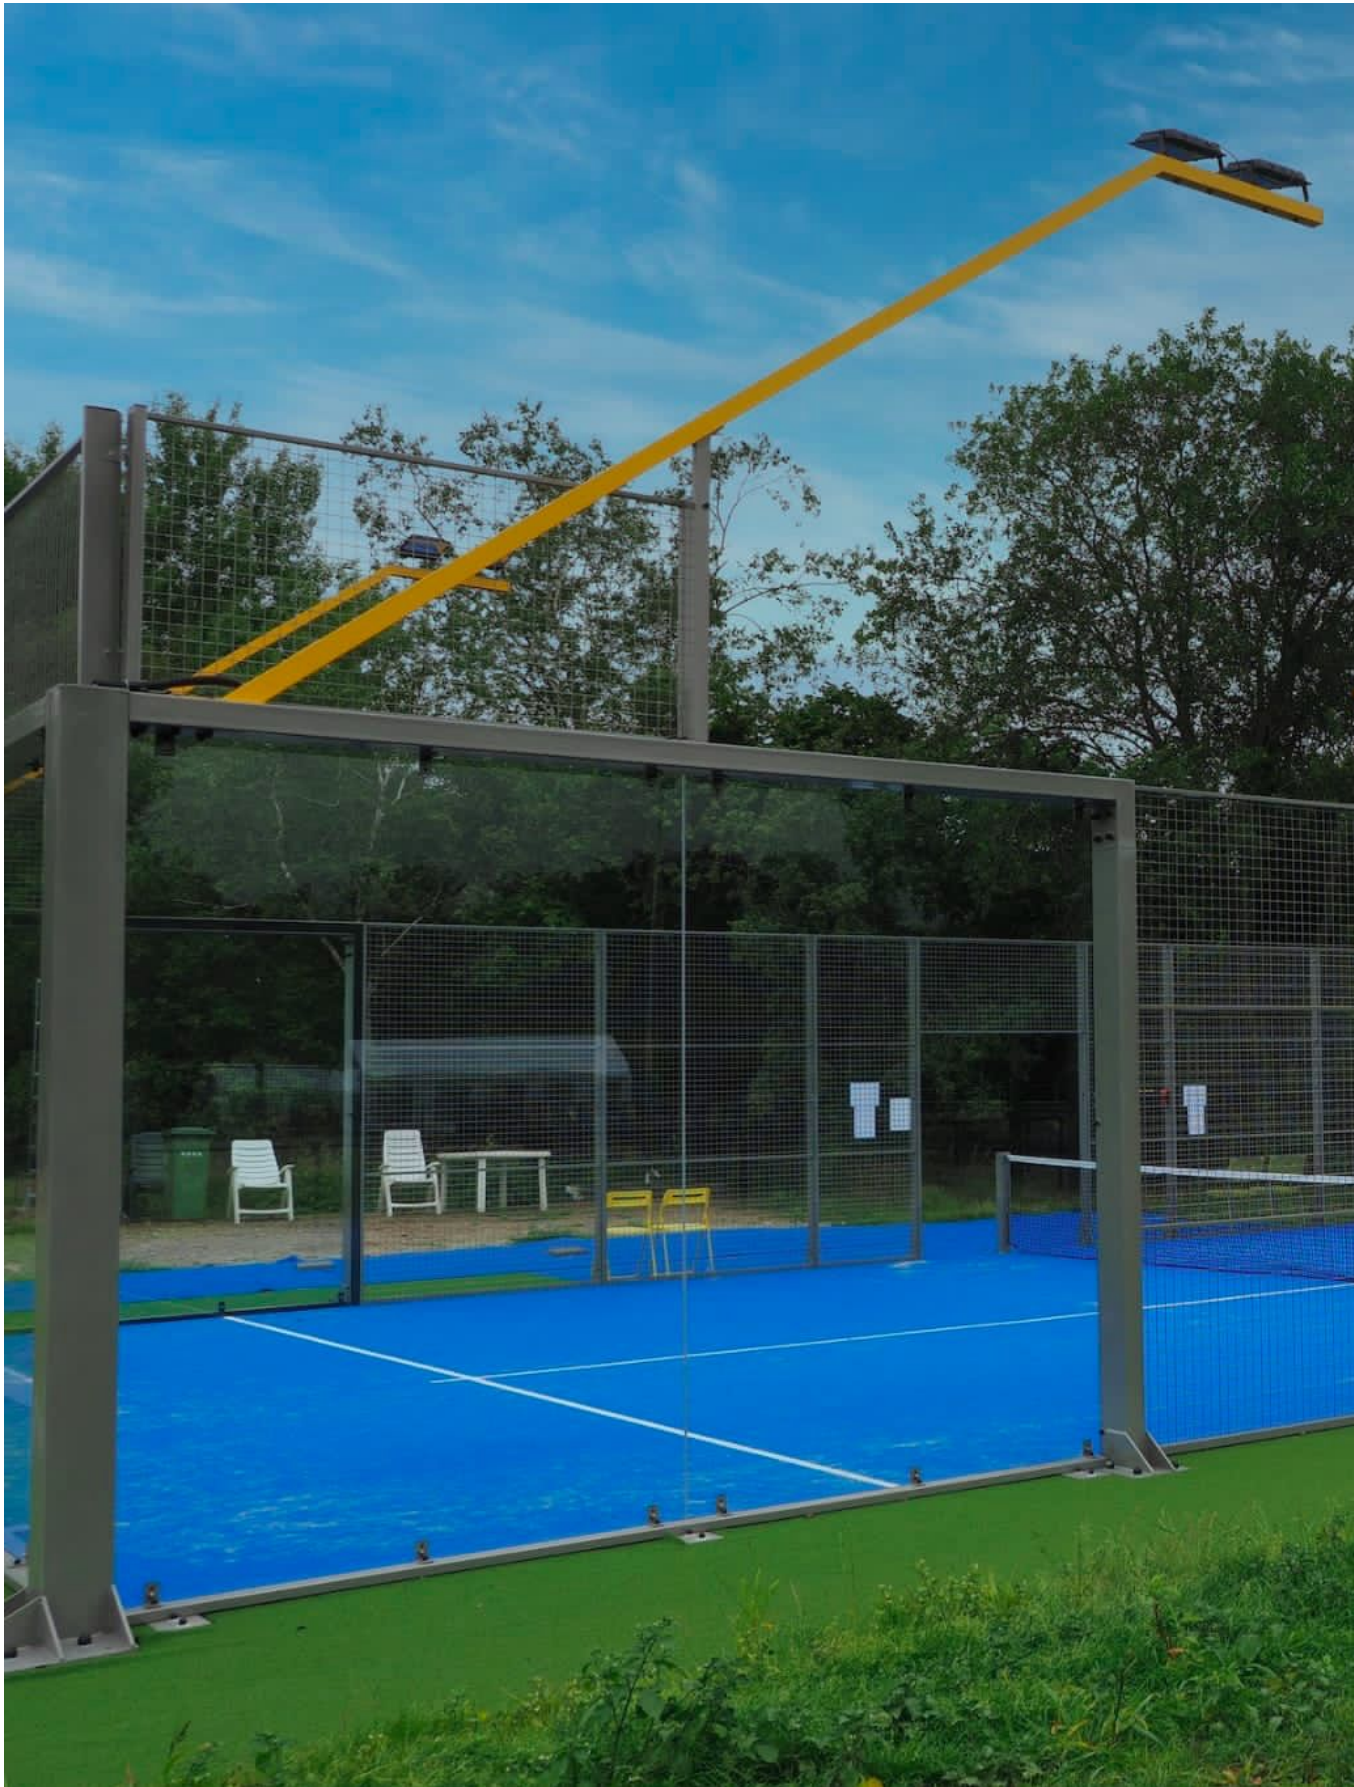

Portes d'accès au court de padel PREMIUM, 80x40x2 mm avec fer

Options Padel

Padel au sol
Tables avec le logo du client (1 paire de 2 protecteurs)
Personnalisables avec logo du client
Carré
(classe III à classe II)
(classe III à classe I)
(classe II à classe I)
12
2
12
Poliflex
Master
ex
(rouge ou bleu)
(bleu)
Padel PREMIUM (2 surfaces de 8x2 m)
Inclut un système de rétroéclairage, protection IP65. Disponible
Porte manuelle (1 paire de 2 portes)