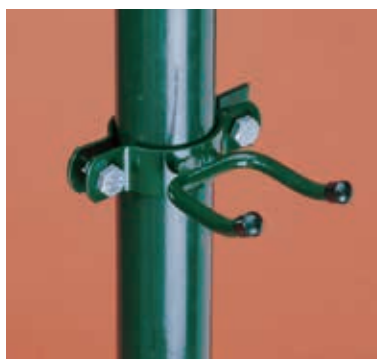

Crochet pour suspendre les outils d'entretien des courts

Crochet en U   Nr. A 41433 (611.571)   pce. CHF 29.00

Crochet simple   Nr. A 41431 (611.570)   pce. CHF 26.00