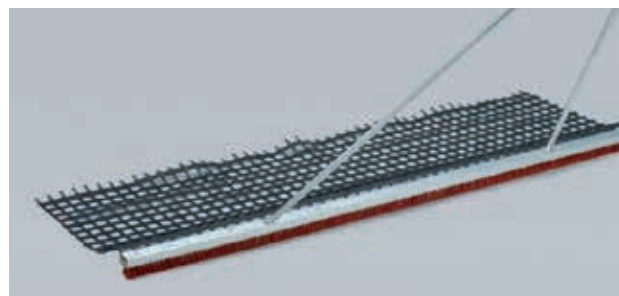

pce. CH 79.00

Balai sable de quartz 200 cm

Balai développé pour l'entretien des revêtements synthétiques remplis de sable de quartz. Brosses souples. Avec barre de traction et poids additionnels pour éviter les sauts. Convient également aux granulés de gomme.

Nr. A 40862 (611.530)

pce. CHF 275.00

Brosses de remplacement 50 cm

Nr. A 40864 (611.531)

pce. CHF 38.00

Traîne-brosse combinée 200 cm

Traîne et brosse combinées, très maniable, idéale pour les enfants et jeunes joueurs.