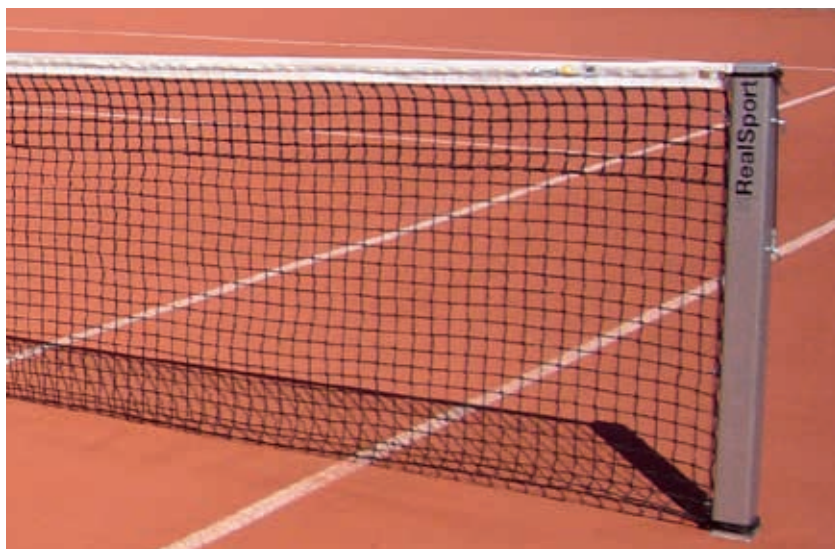

Filets

Filet KINGS CUP Court TN20

Utilisé des milliers de fois, sa résistance l'a rendu célèbre. En tresse polyéthylène de 3.4 mm, noir, maille double sur 5 rangées, bande 4 coutures.

Noir Nr. A 40560 (611.363)

pce. CHF 385.00