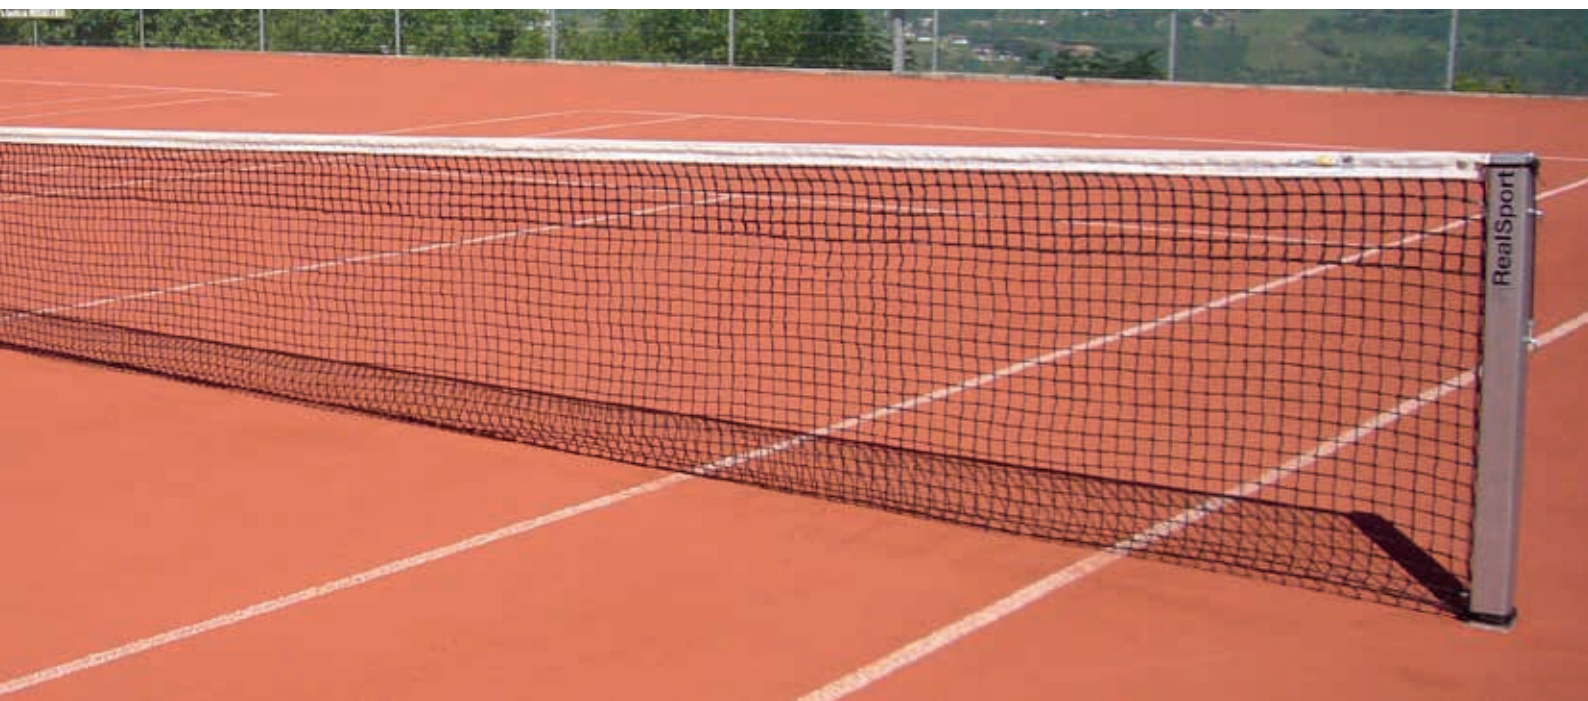

Douille pour maintien du filet

Equippée de crochets spéciaux pour l'accueil de la sangle de fermeture et de mise en tension du filet. Particulièrement destinée aux courts extérieurs.

Nr. A 2030 640 (611.340)

pce. CHF 39.00