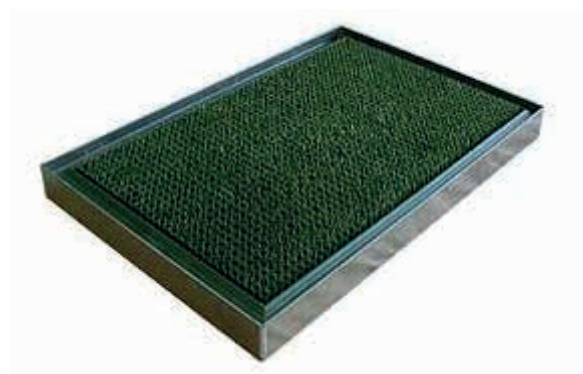

Nr. A 41271 (611.712)

pce. CHF 57.00

Poubelle

Traité anti-UV, poubelle aux normes DIN. Capacité 50L. Fixable sur poteaux, balustrades ou murs. Couvercle amovible. Livrée complète avec fixations et clés.

Vert

Nr. C 41234 (611.720)

pce. CHF 180.00

Orange

Nr. C 41233 (611.721)

pce. CHF 180.00

Paillason pour chaussures de tennis

100 x 90 cm, tapis robuste en matière synthétique. Idéal pour l'extérieur, livré dans un bac en aluminium, à remplir d'eau.