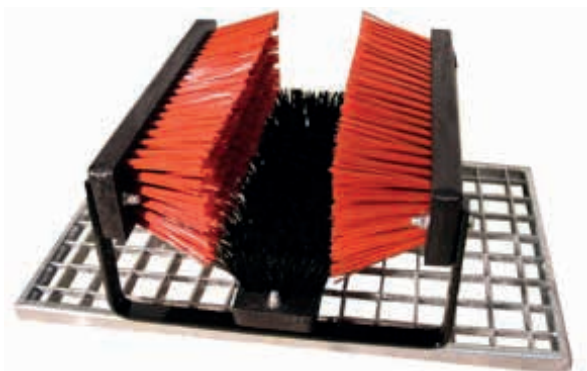

Nettoyage

Nettoyage chaussures

En acier galvanisé, brosses très robustes pour le nettoyage des chaussures. 600 x 400 mm.

Nr. B 41284 (611.710)

pce. CHF 162.00